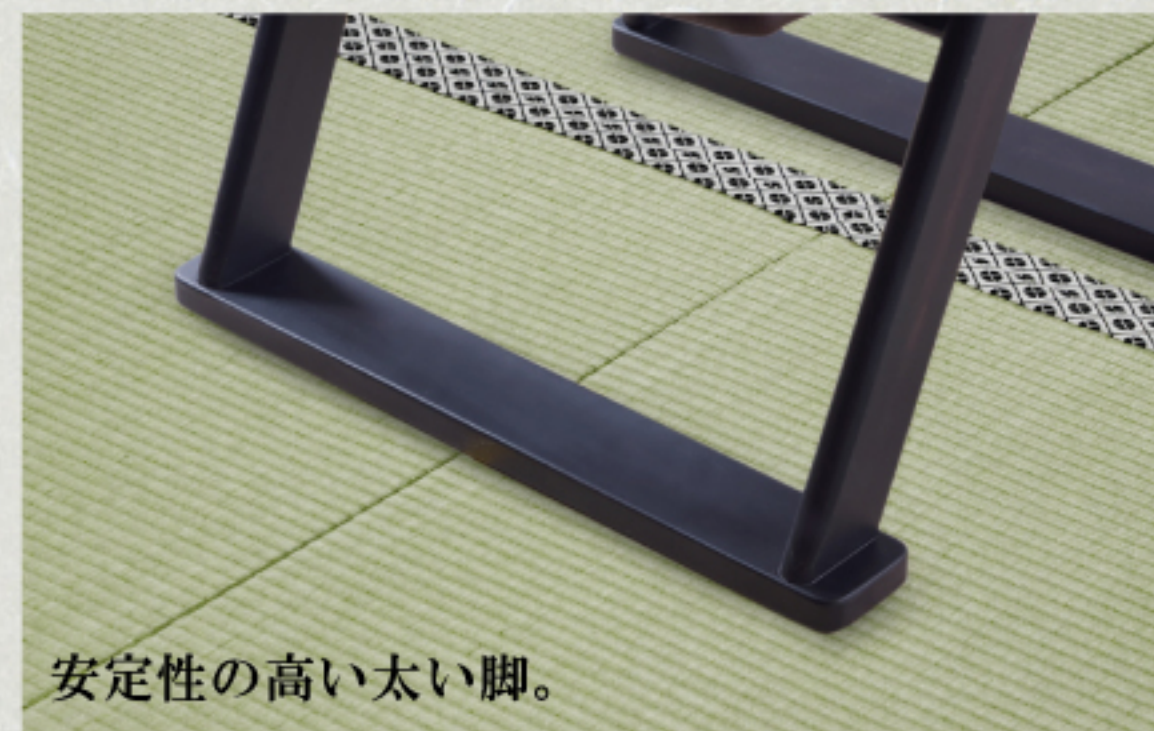

低い座面で年配の方も座りやすい設計です。
また、大きな取手は握りやすく、折りたたみや移動時に便利です。
畳にキズが付きにくい太い脚で、和室での使用にピッタリです。

握りやすい取手付き。

安定性の高い太い脚。

<ハイタイプ>

座面まで
44cm

高さ
78cm

BC-243DBR 184866
BC-243GR 184859
¥22,000(税別)
W46×D56×H78×SH44
チェア ロット2
天然木(ラバーウッド) ウレタン塗装
DBR:合皮 GR:ポリエステル
スタッキング可

BC-343DBR 184903
BC-343GR 184897
¥22,000(税別)
W46×D56×H78×SH44
チェア ロット2
天然木(ラバーウッド) ウレタン塗装
DBR:合皮 GR:ポリエステル
スタッキング可

格調高いおもむきのお座敷チェア。料理店や法事など幅広くご利用いただけます。
テーブルの高さに合わせ、二種類の高さ・デザインよりお選びください。

<ロータイプ>

座面まで
38cm