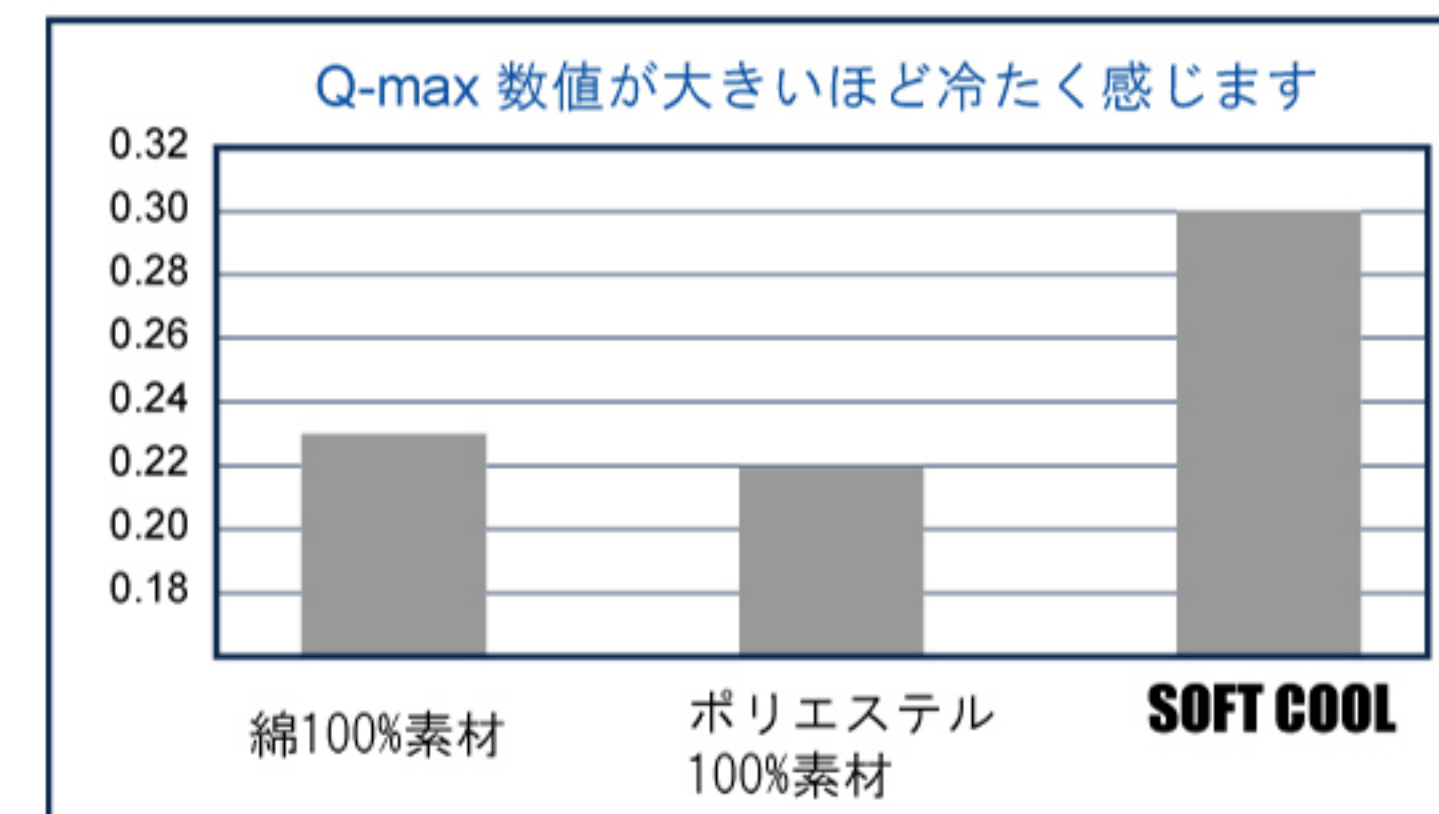

優れた接触冷感性を持つため、肌にふれた時にひんやりした触感を与えます。

いつでもドライに！

優れた吸汗・速乾で、肌がいつでもドライに感じます。

しなやかで・やさしい

レーヨンのやわらかさと優しいタッチでしなやかで優しい触感を与えます。

Q-max(W/m²・°C)

※接触冷感生地を使用していますので製品自体に冷却効果はありません。

SGY: ストライプグレー

SBL: ストライプブルー

LGY: ロゴグレー

LBL: ロゴブルー