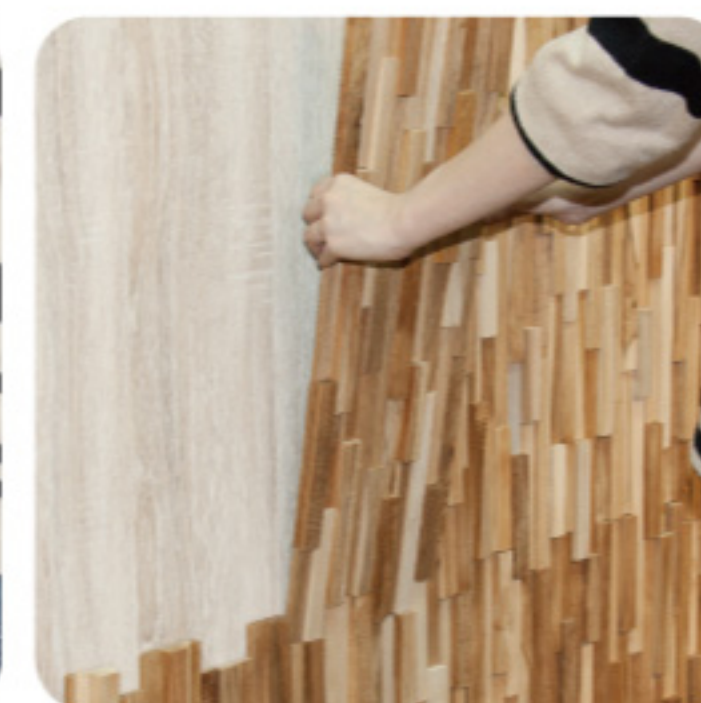

かんたん取り付けステップ

①取り付けは本体が軽いので、女性1人でも簡単に行えます。

②配置したい場所に位置を合わせます。

③ネジ又は釘を打ち込みます。(ネジ・釘は付属されません)

④素早く簡単に雰囲気を変えて楽しむことができます♪

表面アップ

裏面アップ

Wall panel

木の素朴さと、質感を活かしたウォールパネル。ウッドブリックのシンプルなデザインが、幅広いテイストにマッチします。店舗や施設の雰囲気作りにいかがでしょうか？

New!

01.WALL-101 183920
¥2,100(税別)
W60×D20×H2 cm
ウォールパネル ロット10
天然木(チーク) オイル仕上

Pickup!

02.SS-113DM 179046
¥108,000(税別)
W164×D85×H79×SH40 cm
ラグナ ロット1
木フレーム Sパネ ポケットコイル
ウィーピングベルト ポリエステル