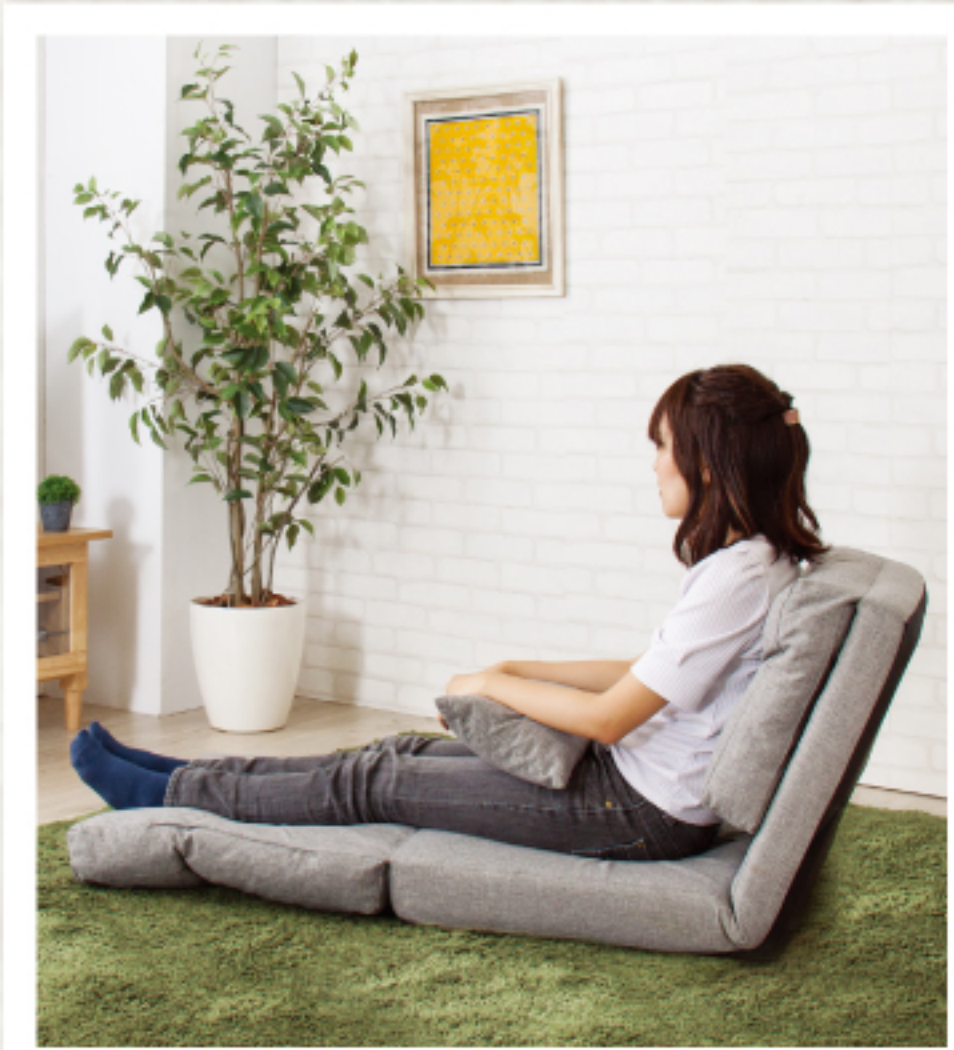

枕にもなるクッション付!!

お部屋に馴染む落ち着いたカラー ソファタイプでゆったりくつろぐ

BE(ベージュ)

GY(グレー)

カウチタイプ

ベッドタイプ

LSS-29BE 186341
LSS-29GY 186358
¥25,000(税別)
W60×D66~197×H55×SH26 cm
エリスシングル3WAYソファベッド
ロット1 スチール ポリエステル
1 4段階リクライニング

ROOM ESSENCE

Ellis

-エリス-

No.455

エリス3wayソファがコンパクトなシングルサイズとなって登場。ソファ・カウチ・ベッドとライフスタイルに合わせて簡単チェンジ。シングルサイズは、一人暮らしのお部屋にもぴったり！急な来客用としても使えて、幅広い用途に対応します♪

カウチタイプでのびのび～

ベッドタイプでごろんとお昼寝

2人掛けタイプ

LSS-18BE 159482 LSS-18GY 159499
¥36,500(税別) ⑤ W90×D66~197×H55×SH26 cm
エリス3WAYソファベッド ロット1 スチール ポリエステル 1 4段階リクライニング