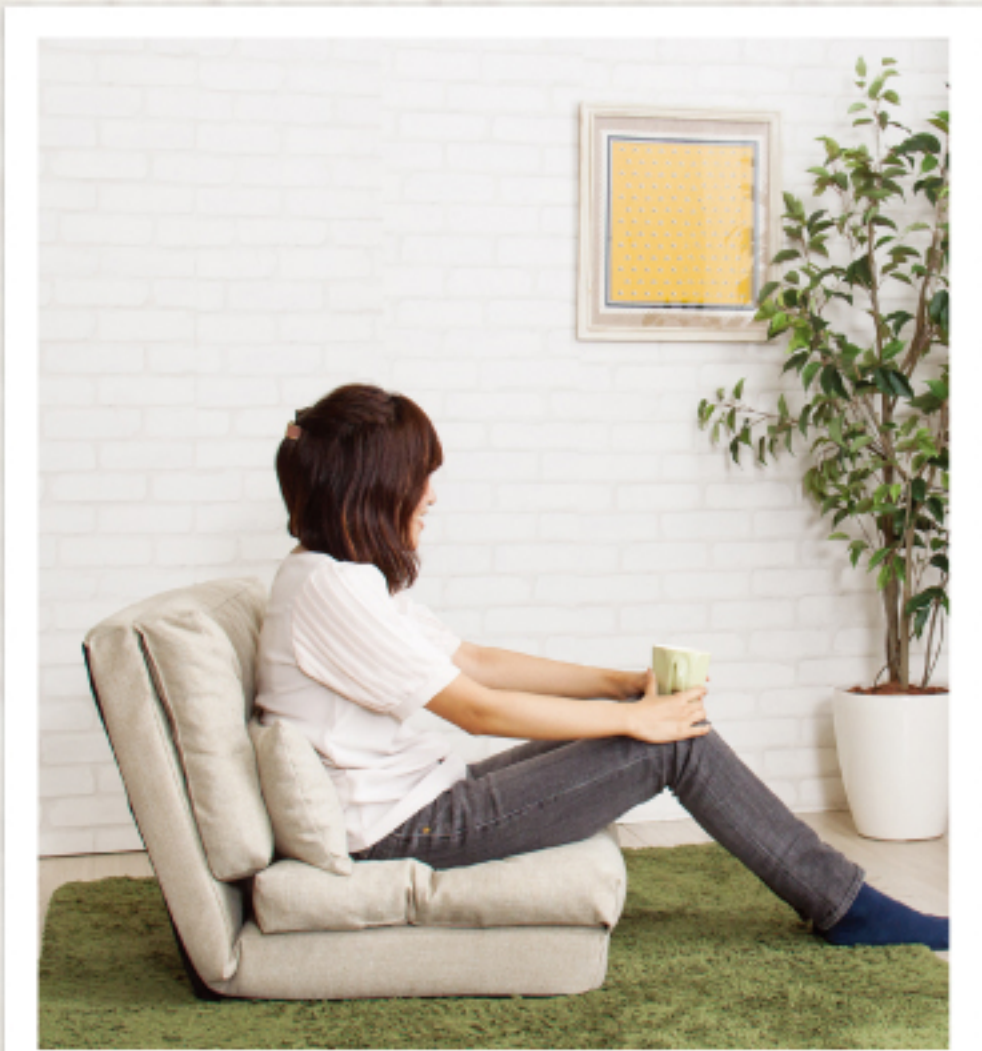

枕にもなるクッション付!!

お部屋に馴染む落ち着いたカラー ソファタイプでゆったりくつろぐ

BE(ベージュ)

GY(グレー)

カウチタイプ

ベッドタイプ

LSS-29BE 186341
LSS-29GY 186358
¥25,000(税別)
W60×D66~197×H55×SH26 cm
エリスシングル3WAYソファベッド
ロット1 スチール ポリエステル
1 4段階リクライニング

ROOM ESSENCE

Ellis

-エリス-

No.455

エリス3wayソファがコンパクトなシングルサイズとなって登場。ソファ・カウチ・ベッドとライフスタイルに合わせて簡単チェンジ。シングルサイズは、一人暮らしのお部屋にもぴったり！急な来客用としても使えて、幅広い用途に対応します♪

カウチタイプでのびのび～

ベッドタイプでごろんとお昼寝

2人掛けタイプ

LSS-18BE 159482 LSS-18GY 159499
¥36,500(税別) ⑤ W90×D66~197×H55×SH26 cm
エリス3WAYソファベッド ロット1 スチール ポリエステル 1 4段階リクライニング