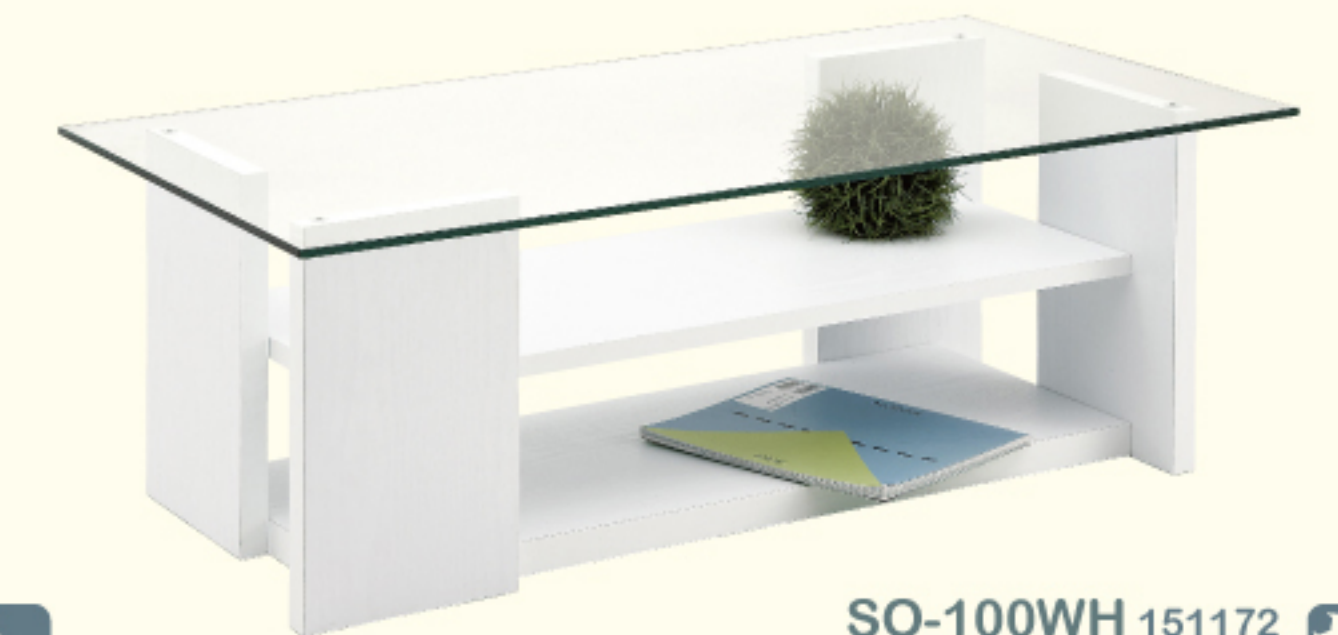

8mmグレー強化ガラス

耐荷重20kg

CENTER TABLE

スタイリッシュなガラス天板と、温かみのある木目調プリントのブロック脚
シンプルなデザインで、お部屋に取り入れやすいセンターテーブルです。

SO-100BR 120031

¥26,000(税別)

W100×D50×H34cm

テーブル ロット1

合成樹脂化粧合板

8mmグレー強化ガラス

耐荷重20kg

SO-100WH 151172

¥26,000(税別)

W100×D50×H34cm

テーブル ロット1

合成樹脂化粧合板