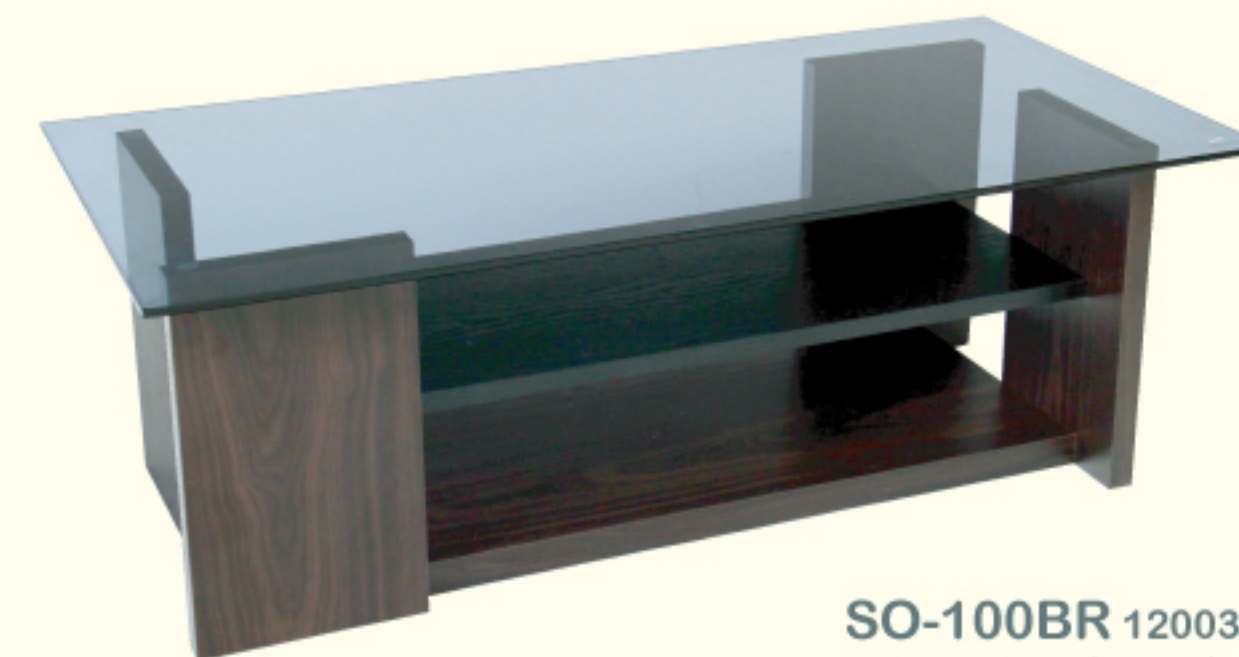

ROOM
ESSENCE

No.445

new

SO-100NA 187164

¥26,000(税別)

W100×D50×H34cm

テーブル ロット1

強化プリント紙化粧合板

8mmグレー強化ガラス

耐荷重20kg

CENTER TABLE

スタイリッシュなガラス天板と、温かみのある木目調プリントのブロック脚
シンプルなデザインで、お部屋に取り入れやすいセンターテーブルです。

SO-100BR 120031

¥26,000(税別)

W100×D50×H34cm

テーブル ロット1

合成樹脂化粧合板

8mmグレー強化ガラス

耐荷重20kg

SO-100WH 151172

¥26,000(税別)

W100×D50×H34cm

テーブル ロット1

合成樹脂化粧合板