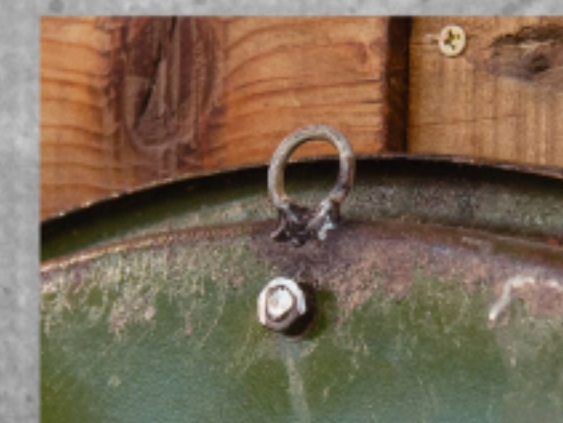

METAL SIGN

本物のドラム缶を使用した、重厚感のあるメタルサイン

サビやキズなど、細部までこだわったヴィンテージ加工でお部屋やガレージをカッコよく演出します。

ART-301A 184583 ART-301B 184590
 ART-301C 184606 ART-301D 184613
 ART-301E 184620 ART-301F 184637
 ART-301G 184644 ART-301H 184651
 ¥6,500(税別)
 W58×D58×H1.5
 メタルサイン ロット5(アソート可)(小箱入)
 スチール

取り付け用リング

ヴィンテージ加工