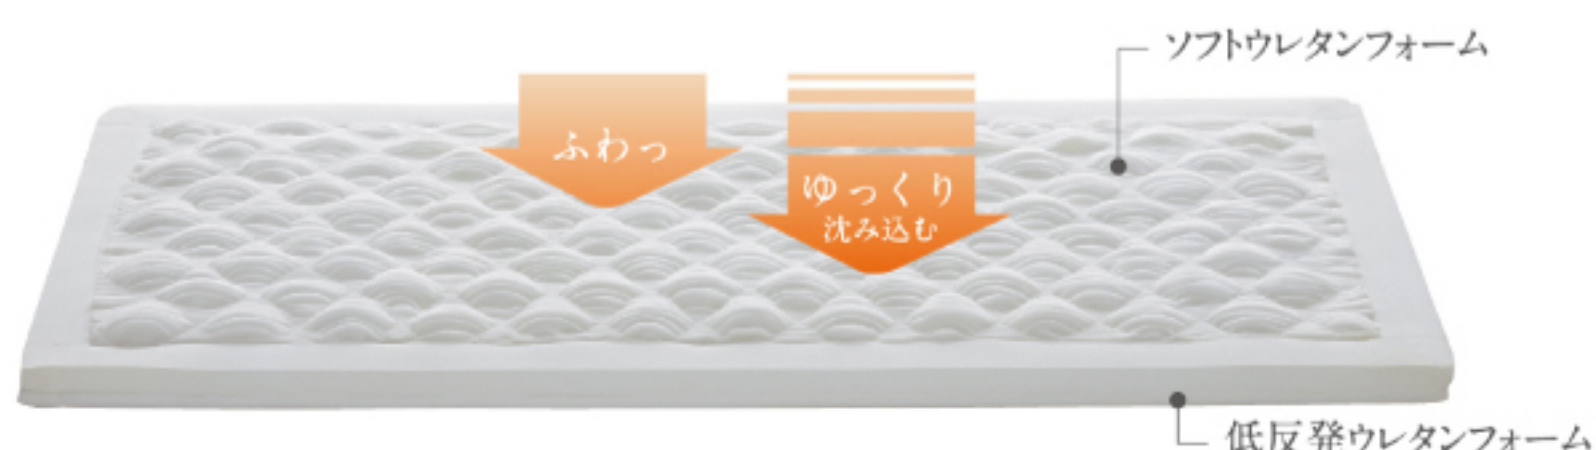

ROOM
ESSENCE

NO.437

AEROFLOW

NUAGE

ふわっとしてゆっくり沈み込むやさしい寝心地

“エアロフロー ニュアージュ”

POINT 1

桃を包み込むクッション材から
生み出されたスパゲッティ加工

ウレタンフォームにスリットを入れて編み込んだような、特許技術のスパゲッティ加工を採用。羽毛のようなふわとした感触と抜群の通気性を発揮します。また、スリットが身体のラインに合わせて沈み込み、理想的な寝姿勢を保ちます。

POINT 2

女性のために開発された、
ふんわり優しく包み込まれるような寝心地。

ソフトウレタンフォームと低反発ウレタンフォームの「ダブルフィーリング構造」を採用。ふわとしたファーストタッチから、ゆっくりと沈み込む雲の上のような寝心地で、繊細な女性の身体をやさしく包みこみます。

POINT 3

やわらかな手触りを追求した
膨れ織り生地を採用

伸縮性のあるニット生地の「膨れ織り*」を採用することで、やさしく繊細な手触りを実現しました。

※生地と生地の中に化繊綿を入れた織り方

アウター
カバー
手洗い
OK!

AF-1003
 実売価格 ¥55,000 (税別)
 W97×D195×H7 cm
 ニュアージュ トップマット ロット1
 中材:ウレタンフォーム
 アウターカバー表面/側面:ポリエステル100%
 アウターカバー底面:綿100%
 インナーカバー:ポリエステル100%