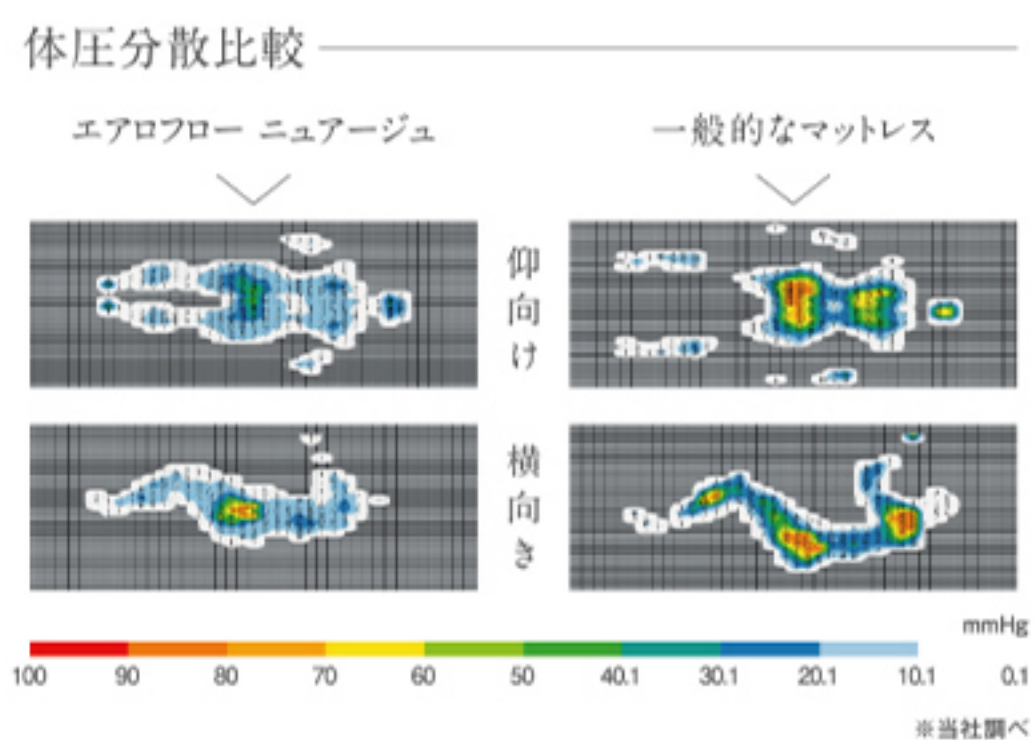

ROOM
ESSENCE

NO.437

AEROFLOW

NUAGE

ふわっとしてゆっくり沈み込むやさしい寝心地

“エアロフロー ニュアージュ”

POINT 1

桃を包み込むクッション材から
生み出されたスパゲッティ加工

ウレタンフォームにスリットを入れて編み込んだような、特許技術のスパゲッティ加工を採用。羽毛のようなふわとした感触と抜群の通気性を発揮します。また、スリットが身体のラインに合わせて沈み込み、理想的な寝姿勢を保ちます。

POINT 2

女性のために開発された、
ふんわり優しく包み込まれるような寝心地。

ソフトウレタンフォームと低反発ウレタンフォームの「ダブルフィーリング構造」を採用。ふわとしたファーストタッチから、ゆっくりと沈み込む雲の上のような寝心地で、繊細な女性の身体をやさしく包みこみます。