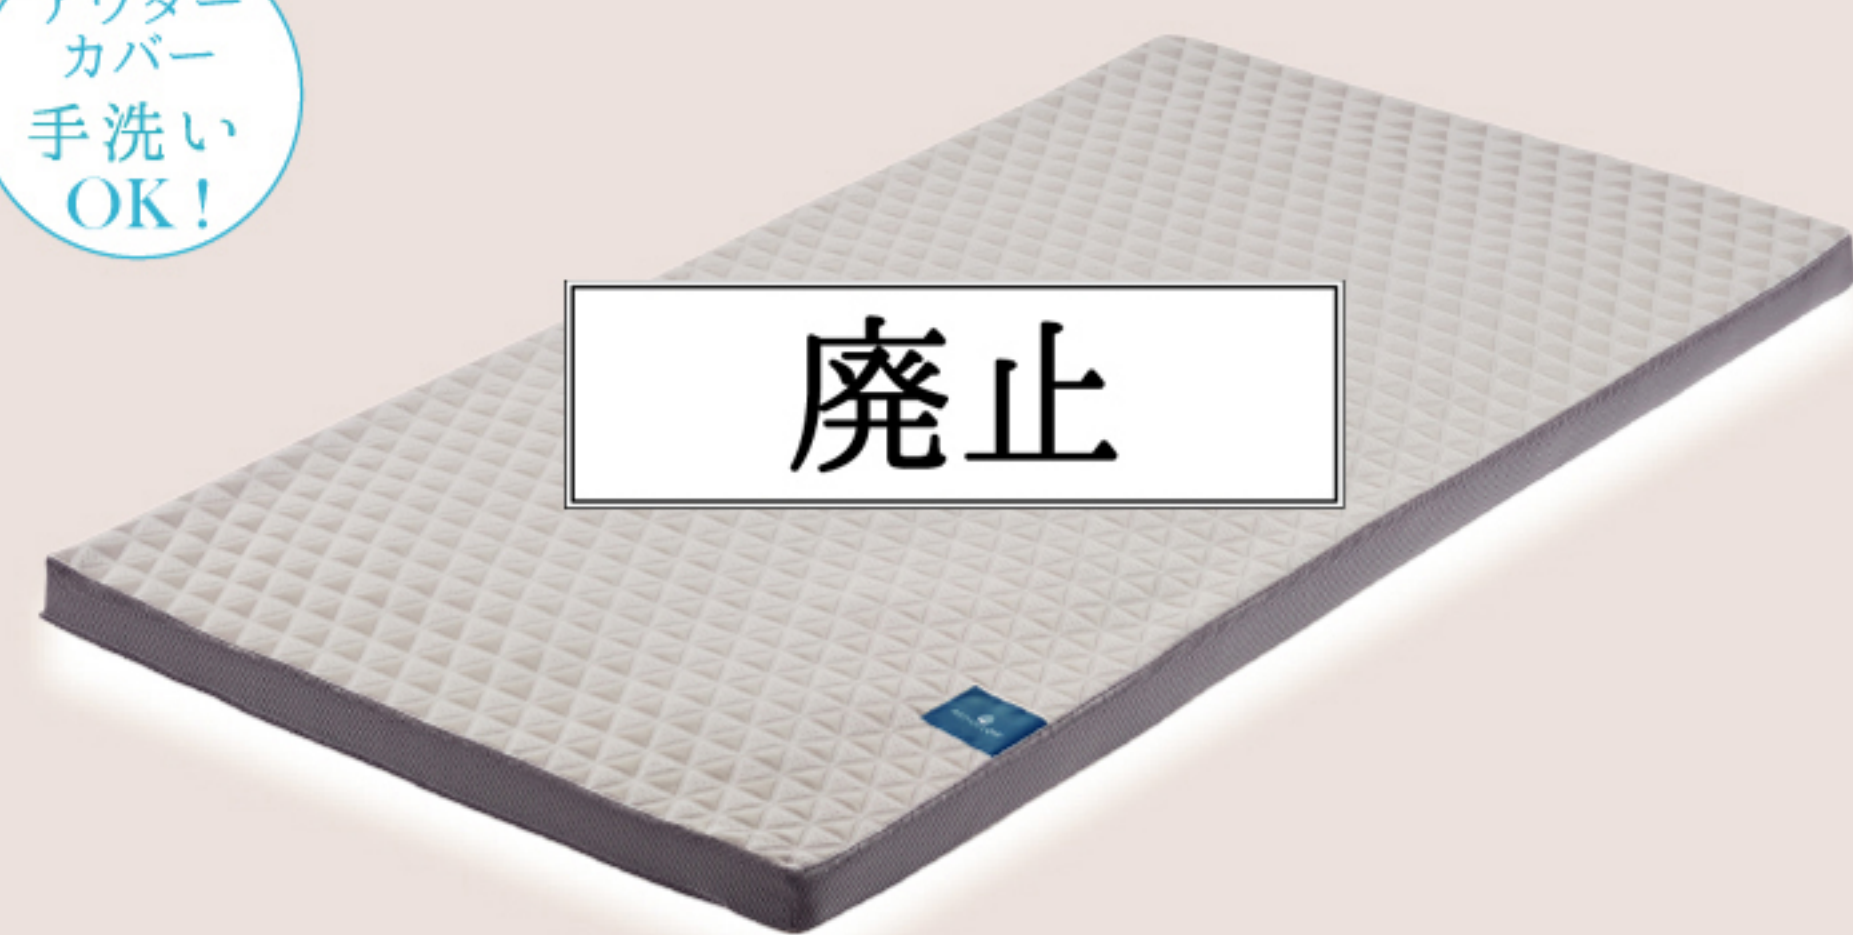

ウレタンフォームにスリットを入れて編み込んだような、特許技術のスパゲッティ加工を採用。羽毛のようなふわとした感触と抜群の通気性を発揮します。また、スリットが身体のラインに合わせて沈み込み、理想的な寝姿勢を保ちます。

POINT 2

女性のために開発された、
ふんわり優しく包み込まれるような寝心地。

ソフトウレタンフォームと低反発ウレタンフォームの「ダブルフィーリング構造」を採用。ふわとしたファーストタッチから、ゆっくりと沈み込む雲の上のような寝心地で、繊細な女性の身体をやさしく包みこみます。

POINT 3

やわらかな手触りを追求した
膨れ織り生地を採用

伸縮性のあるニット生地の「膨れ織り*」を採用することで、やさしく繊細な手触りを実現しました。

※生地と生地の中に化繊綿を入れた織り方

アウター
カバー
手洗い
OK!

AF-1003
 実売価格 ¥55,000 (税別)
 W97×D195×H7 cm
 ニュアージュ トップマット ロット1
 中材:ウレタンフォーム
 アウターカバー表面/側面:ポリエステル100%
 アウターカバー底面:綿100%
 インナーカバー:ポリエステル100%