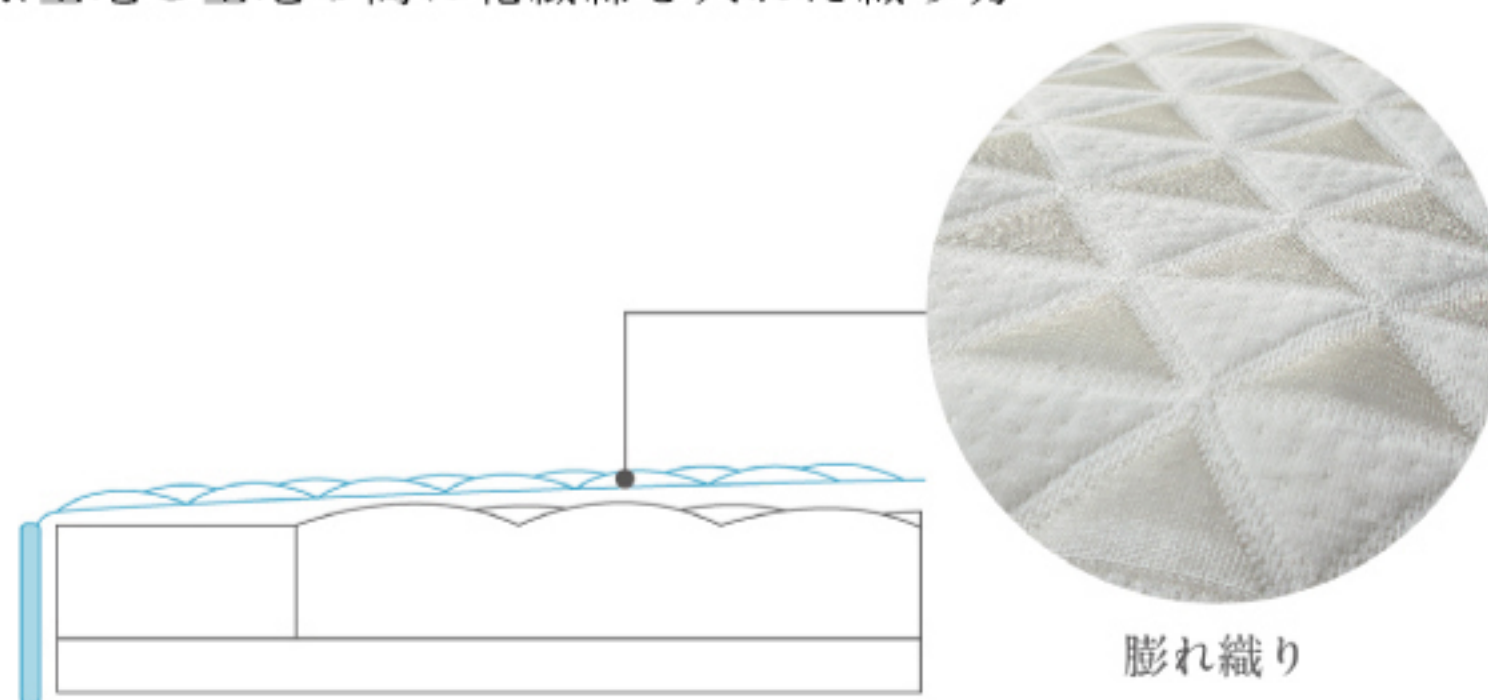

ROOM
ESSENCE

NO.437

AEROFLOW

NUAGE

ふわっとしてゆっくり沈み込むやさしい寝心地

“エアロフロー ニュアージュ”

POINT 1

桃を包み込むクッション材から
生み出されたスパゲッティ加工

ウレタンフォームにスリットを入れて編み込んだような、特許技術のスパゲッティ加工を採用。羽毛のようなふわとした感触と抜群の通気性を発揮します。また、スリットが身体のラインに合わせて沈み込み、理想的な寝姿勢を保ちます。

POINT 2

女性のために開発された、
ふんわり優しく包み込まれるような寝心地。

ソフトウレタンフォームと低反発ウレタンフォームの「ダブルフィーリング構造」を採用。ふわとしたファーストタッチから、ゆっくりと沈み込む雲の上のような寝心地で、繊細な女性の身体をやさしく包みこみます。

POINT 3

やわらかな手触りを追求した
膨れ織り生地を採用

伸縮性のあるニット生地の「膨れ織り*」を採用することで、やさしく繊細な手触りを実現しました。

※生地と生地の中に化繊綿を入れた織り方

アウター
カバー
手洗い
OK!

AF-1003
 実売価格 ¥55,000 (税別)
 W97×D195×H7 cm
 ニュアージュ トップマット ロット1
 中材:ウレタンフォーム
 アウターカバー表面/側面:ポリエステル100%
 アウターカバー底面:綿100%
 インナーカバー:ポリエステル100%

アウター
カバー
手洗い
OK!

AF-1004
 実売価格 ¥21,000 (税別)
 W58×D39×H10 cm
 ニュアージュ ビロー ロット1
 中材:ウレタンフォーム
 アウターカバー表面/側面:ポリエステル100%
 アウターカバー底面:綿100%
 インナーカバー:ポリエステル100%