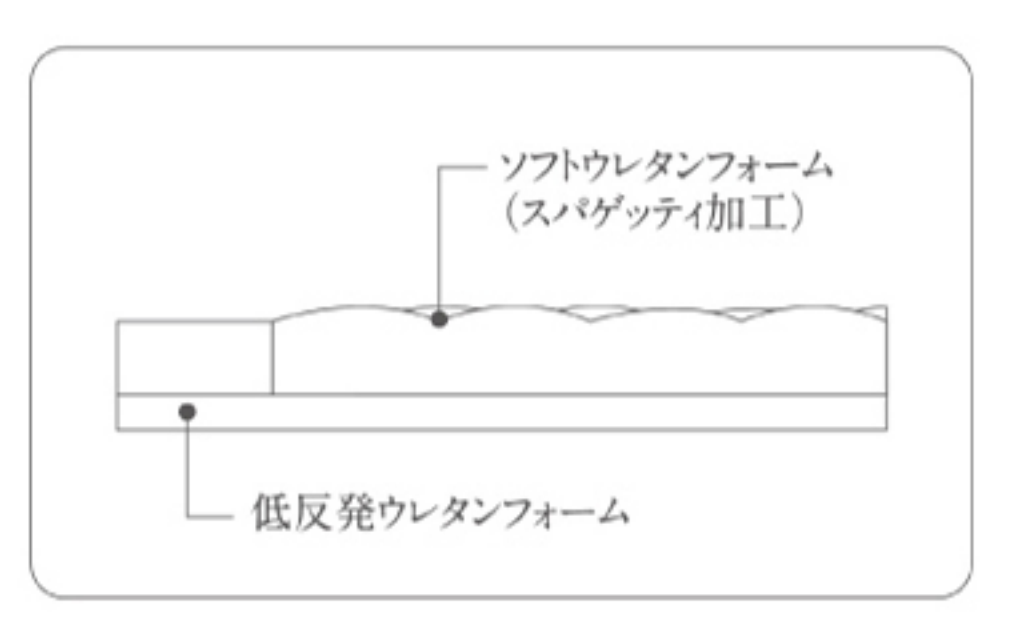

ウレタンフォームにスリットを入れて編み込んだような、特許技術のスパゲッティ加工を採用。羽毛のようなふわとした感触と抜群の通気性を発揮します。また、スリットが身体のラインに合わせて沈み込み、理想的な寝姿勢を保ちます。

POINT 2

女性のために開発された、
ふんわり優しく包み込まれるような寝心地。

ソフトウレタンフォームと低反発ウレタンフォームの「ダブルフィーリング構造」を採用。ふわとしたファーストタッチから、ゆっくりと沈み込む雲の上のような寝心地で、繊細な女性の身体をやさしく包みこみます。

POINT 3

やわらかな手触りを追求した
膨れ織り生地を採用

伸縮性のあるニット生地の「膨れ織り*」を採用することで、やさしく繊細な手触りを実現しました。

※生地と生地の中に化繊綿を入れた織り方

アウター
カバー
手洗い
OK!

AF-1003
 実売価格 ¥55,000 (税別)
 W97×D195×H7 cm
 ニュアージュ トップマット ロット1
 中材:ウレタンフォーム
 アウターカバー表面/側面:ポリエステル100%
 アウターカバー底面:綿100%
 インナーカバー:ポリエステル100%

アウター
カバー
手洗い
OK!

AF-1004
 実売価格 ¥21,000 (税別)
 W58×D39×H10 cm
 ニュアージュ ビロー ロット1
 中材:ウレタンフォーム
 アウターカバー表面/側面:ポリエステル100%
 アウターカバー底面:綿100%
 インナーカバー:ポリエステル100%