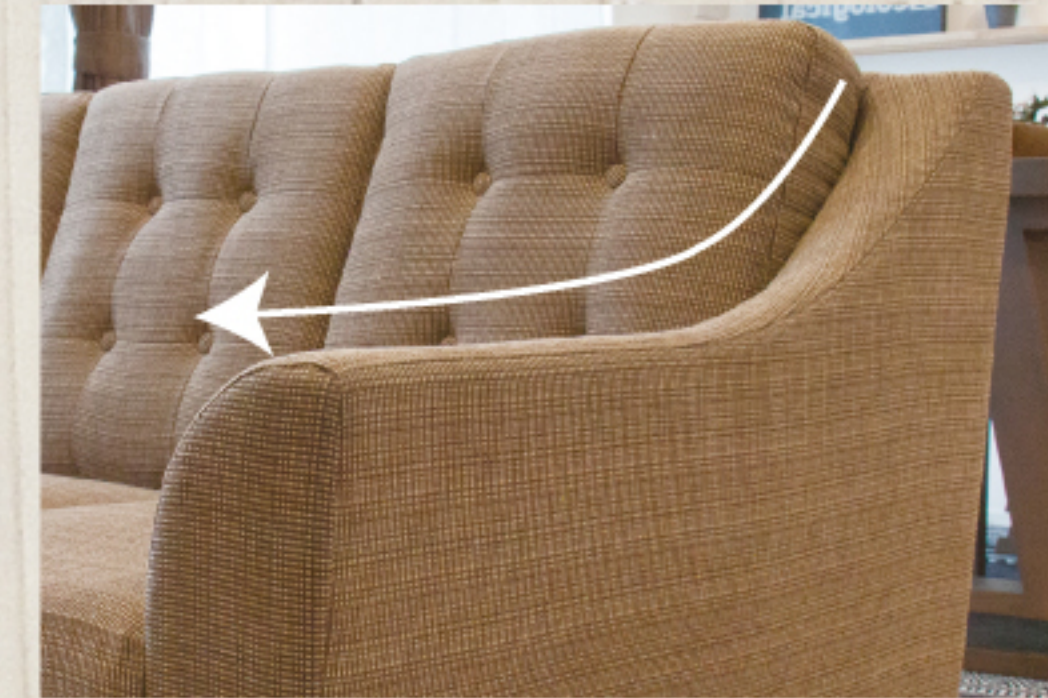

Sofa Laguna

昔のアメリカ映画に出てきそうなフォルムが
レトロアメリカンな空間を演出します。

SS-113DM 179046

¥108,000 (税別) 特

W164×D85×H79×SH40 cm

ラグナ ロット1

木フレーム Sパネ ウィービングベルト ポケットコイル ポリエステル

SS-113BE 179039

¥108,000 (税別) 特

W164×D85×H79×SH40 cm

ラグナ ロット1

木フレーム Sパネ ウィービングベルト ポケットコイル ポリエステル

Point!

腕のラインにフィットするよう、
アームを設計しました。

背面には飾りボタン

生地アップ