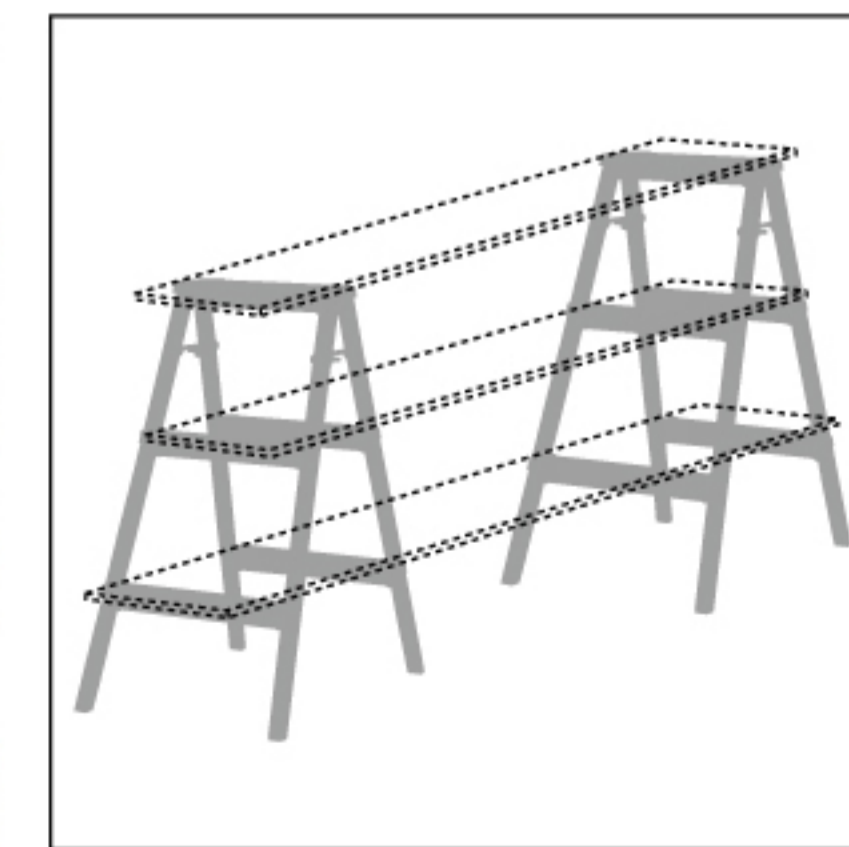

STEP STOOL

お部屋のインテリアに溶け込む、 アルミ素材のステップツールです。

木目調の仕上げで飾りたくなるステップツールです。脚立以外にも花台や、板を渡せばラックとしても、車の中に入れて洗車のときなど使い方によって様々なシーンで大活躍です。

No.386

折りたたみ時

1 STEP

PC-401 182923
¥4,300(税別)
W33.5×D28×H29 cm
ステップツール ロット10
アルミ
耐荷重100kg

2 STEP

PC-402 182930
¥8,600(税別)
W41×D47×H55 cm
ステップツール2段 ロット6
アルミ
耐荷重100kg

3 STEP

PC-403 182947
¥12,500(税別)
W44×D64×H79 cm
ステップツール3段 ロット6
アルミ
耐荷重100kg

花台としても使えます。

アルミ素材なので軽く手軽に持ち運びができます。

リアルな木目のプリント仕上げ。
耐荷重100kg