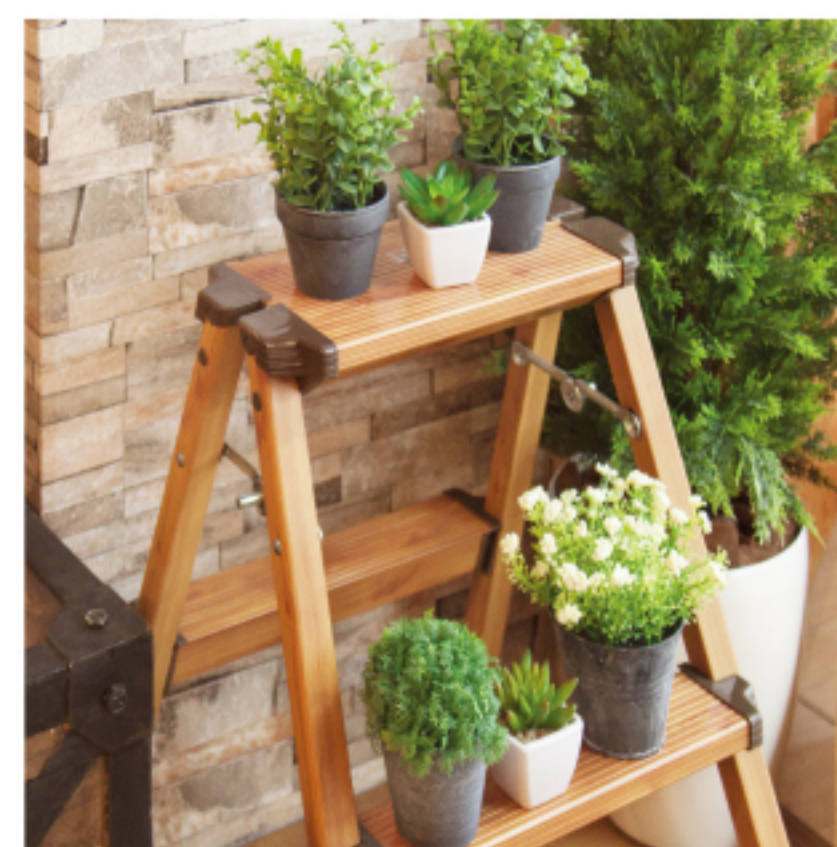

STEP STOOL

お部屋のインテリアに溶け込む、 アルミ素材のステップツールです。

木目調の仕上げで飾りたくなるステップツールです。脚立以外にも花台や、板を渡せばラックとしても、車の中に入れて洗車のときなど使い方によって様々なシーンで大活躍です。

No.386

折りたたみ時

1 STEP

PC-401 182923
¥4,300(税別)
W33.5×D28×H29 cm
ステップツール ロット10
アルミ
耐荷重100kg

2 STEP

PC-402 182930
¥8,600(税別)
W41×D47×H55 cm
ステップツール2段 ロット6
アルミ
耐荷重100kg

3 STEP

PC-403 182947
¥12,500(税別)
W44×D64×H79 cm
ステップツール3段 ロット6
アルミ
耐荷重100kg

花台としても使えます。

アルミ素材なので軽く手軽に持ち運びができます。

リアルな木目のプリント仕上げ。
耐荷重100kg