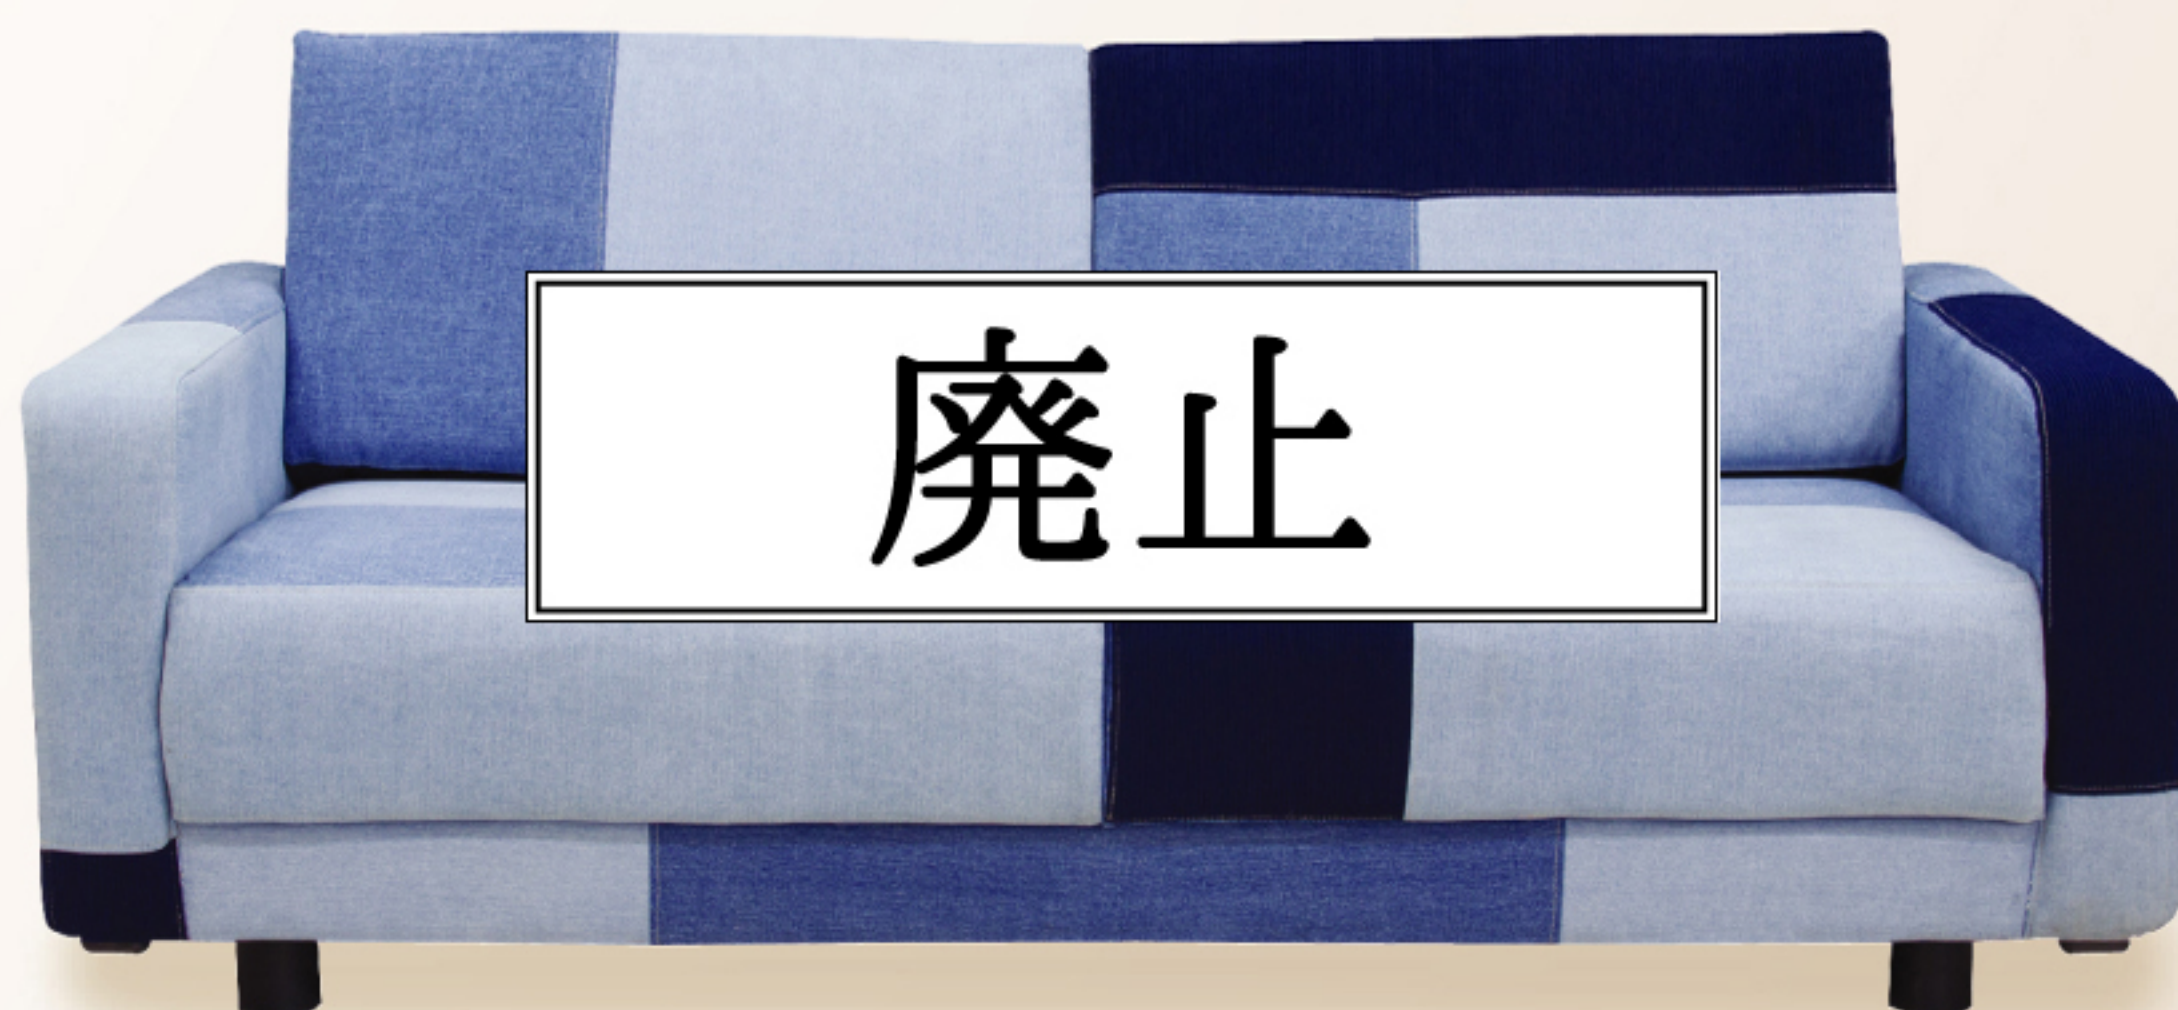

# Jeans Sofa Patrick

ジーンズソファ  
パトリック

3種類の張地のパッチワークが特徴のジーンズソファ パトリック  
側面・背面にもパッチワークを施してあり、お部屋の真ん中に置いても様になります  
ゆったりとしたサイズ感で、のんびりくつろぐことができます。  
ロータイプでも使用可能です。

生地アップ

Back

Side

NS-525 176830  
¥100,000(税別) ㊦  
W170×D84×H75×SH40 cm  
パトリック ロット1  
木フレーム ウィーピングベルト  
コットン ポリエステル ポリプロピレン  
ロータイプ使用可