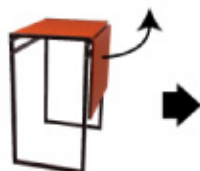

MANO SIDE TABLE

Light
Furniture

VST-105GR / OR / YE 125005 / 125012 / 125029
¥2,415 [本体価格 ¥2,300]
φ40×H46.5cm
マノ サイドテーブル ロット6 (アソート可)
MDF プリント化粧合板 スチール (粉体塗装)

折りたたみ時

ストッパーアップ

VST-104GR

VST-104GR 124978
¥7,980 [本体価格 ¥7,600]
W60×D42-80×H72cm
マノ ツーウェイテーブル ロット3 (アソート可) 小箱入
MDF プリント化粧合板 スチール (粉体塗装)

● 伸張の仕方

天板を上げます。

奥へ押し込みます。

止まるとここまで押し込み完成です。

VST-104YE

VST-104YE 124992
¥7,980 [本体価格 ¥7,600]
W60×D42-80×H72cm
マノ ツーウェイテーブル ロット3 (アソート可) 小箱入
MDF プリント化粧合板 スチール (粉体塗装)

VST-104OR

伸ばした時