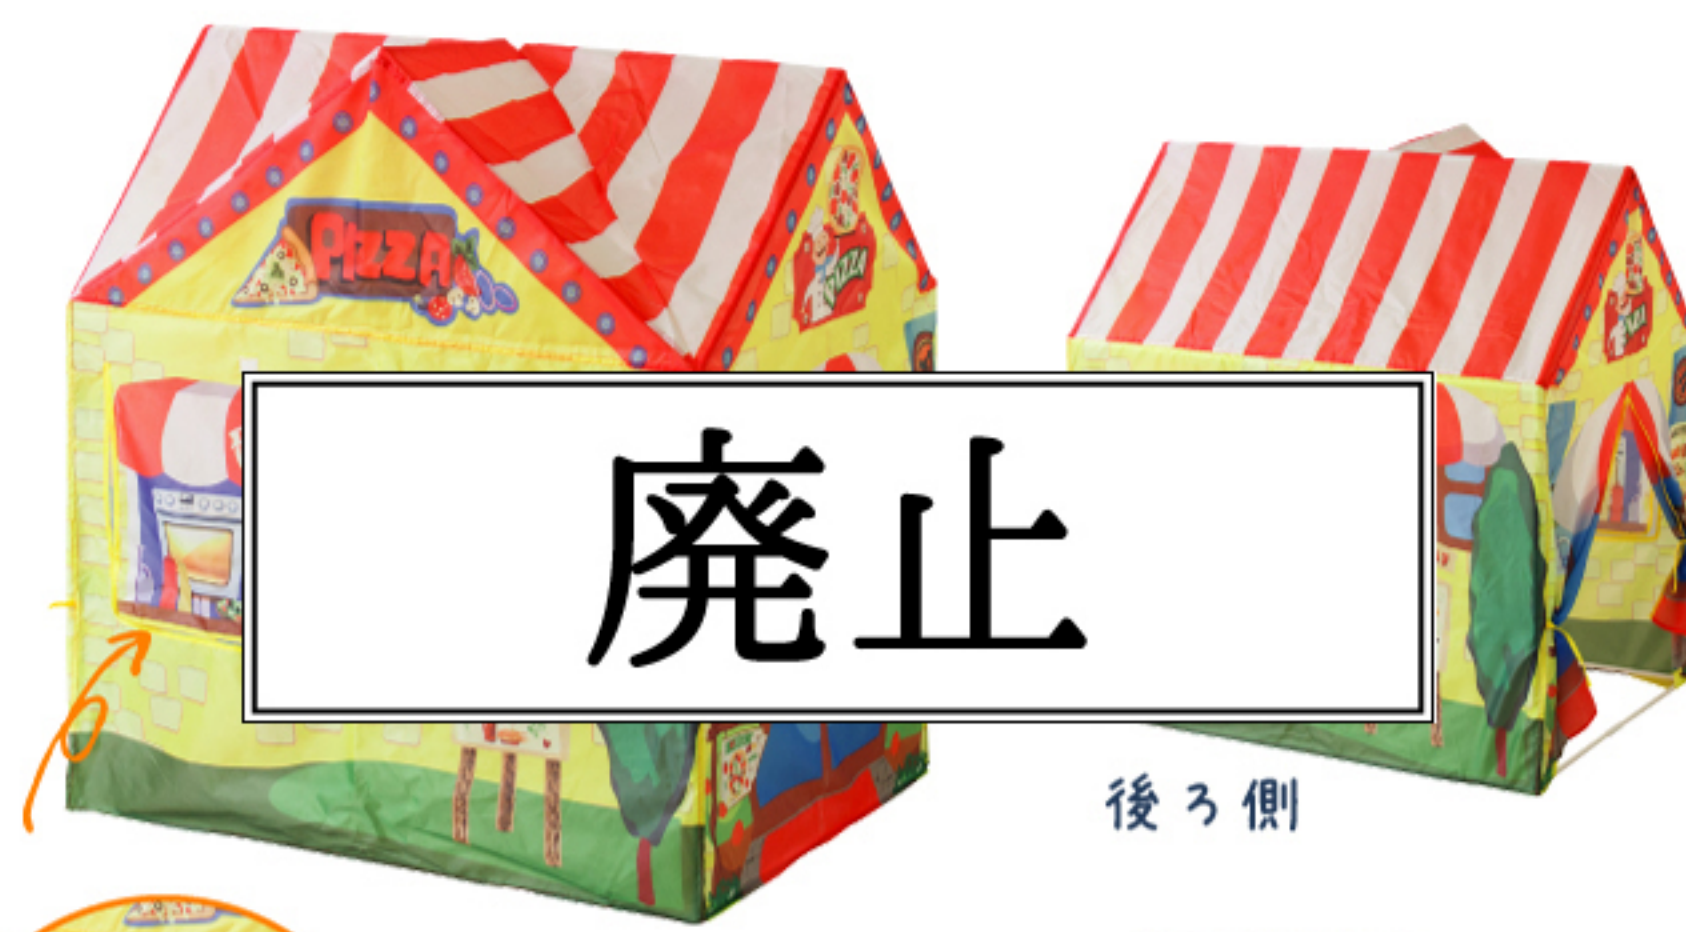

Kid's house & tent!!

キッズハウス&テント

後ろ側

開けたとき

LFS-707A 173761
¥4,500 (税別)
W95×D72×H102 cm
キッズハウス リトルハウス
ロット6 (アソート可) (小箱入)
カバー: ポリエステル
フレーム: ポリプロピレン

パッケージ

後ろ側

開けたとき

LFS-707B 173778
¥4,500 (税別)
W95×D72×H102 cm
キッズハウス ピザ屋さん
ロット6 (アソート可) (小箱入)
カバー: ポリエステル
フレーム: ポリプロピレン

パッケージ

開けたとき

パッケージ

LFS-708A 173785
¥3,000 (税別)
W100×D100×H145 cm
キッズテント ティビー
ロット6 (アソート可) (小箱入)
カバー: ポリエステル
フレーム: ポリプロピレン

開けたとき

パッケージ

LFS-708B 173792
¥3,000 (税別)
W112×D112×H94 cm
キッズテント ドーム
ロット6 (アソート可) (小箱入)
カバー: ポリエステル
フレーム: ポリプロピレン