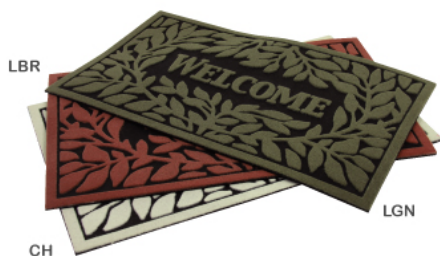

# MOSAIC DOOR MAT

Light  
Furniture

LBR LBN  
CH LGN  
LFS-012LGN 124848 LFS-012LBR 124824  
LFS-012CH 124831  
¥2,940 [本体価格 ¥2,800]  
76×46cm  
ドア マット ウェルカム ロット6 アソート可  
ナイロン 再生ゴム

LBR LBN  
CH LGN  
LFS-013LGN 124879 LFS-013LBR 124855  
LFS-013CH 124862  
¥2,940 [本体価格 ¥2,800]  
76×46cm  
ドア マット ツリー ロット6 アソート可  
ナイロン 再生ゴム

## SIZE