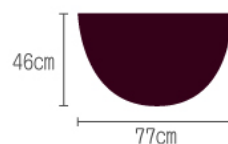

# MOSAIC DOOR MAT

Light  
Furniture

LBR LBN  
CH LGN  
LFS-012LGN 124848 LFS-012LBR 124824  
LFS-012CH 124831  
¥2,940 [本体価格 ¥2,800]  
76×46cm  
ドア マット ウェルカム ロット6 アソート可  
ナイロン 再生ゴム

LBR LBN  
CH LGN  
LFS-013LGN 124879 LFS-013LBR 124855  
LFS-013CH 124862  
¥2,940 [本体価格 ¥2,800]  
76×46cm  
ドア マット ツリー ロット6 アソート可  
ナイロン 再生ゴム

## SIZE