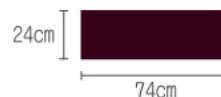

# MOSAIC DOOR MAT

Light  
Furniture

LBR LBN  
CH LGN  
LFS-012LGN 124848 LFS-012LBR 124824  
LFS-012CH 124831  
¥2,940 [本体価格 ¥2,800]  
76×46cm  
ドア マット ウェルカム ロット6 アソート可  
ナイロン 再生ゴム

LBR LBN  
CH LGN  
LFS-013LGN 124879 LFS-013LBR 124855  
LFS-013CH 124862  
¥2,940 [本体価格 ¥2,800]  
76×46cm  
ドア マット ツリー ロット6 アソート可  
ナイロン 再生ゴム

## SIZE