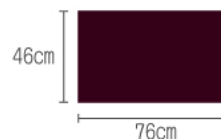

# MOSAIC DOOR MAT

Light  
Furniture

LBR LBN  
CH LGN  
LFS-012LGN 124848 LFS-012LBR 124824  
LFS-012CH 124831  
¥2,940 [本体価格 ¥2,800]  
76×46cm  
ドア マット ウェルカム ロット6 アソート可  
ナイロン 再生ゴム

LBR LBN  
CH LGN  
LFS-013LGN 124879 LFS-013LBR 124855  
LFS-013CH 124862  
¥2,940 [本体価格 ¥2,800]  
76×46cm  
ドア マット ツリー ロット6 アソート可  
ナイロン 再生ゴム

## SIZE