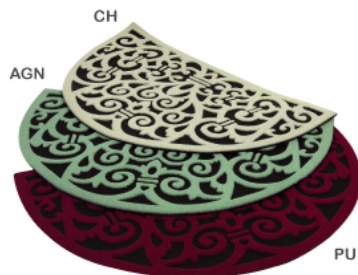

お手入れについて

掃除する場合は掃除機を使用、もしくは軽く
掃いてください。ペットの毛や頑固な汚れ等
には水で洗い流してから硬いブラシなどでブ
ラッシングしてください。

CH AGN
LFS-014CH 124893 LFS-014AGN 124886
LFS-014PU 124909
¥2,940 [本体価格 ¥2,800]
77×46cm
ドア マット ドーム ロット6 アソート可
ナイロン 再生ゴム