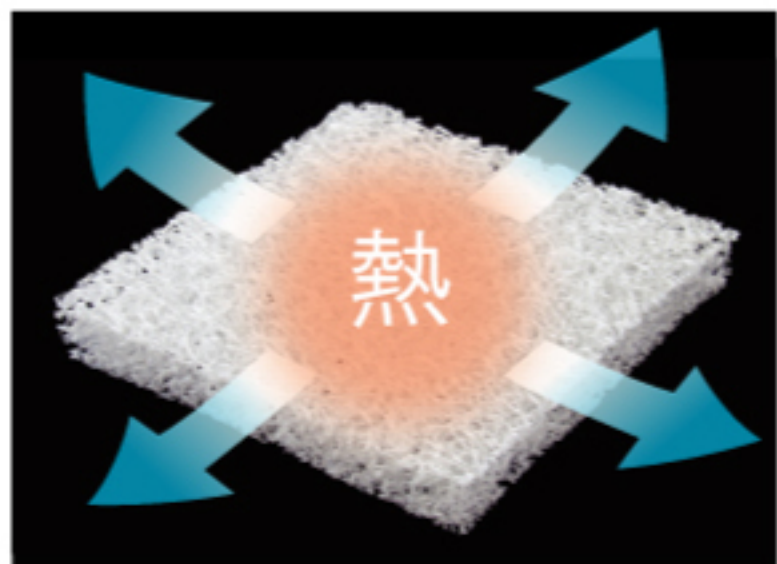

## 低反発 マット

60cmX160cm

店頭用POPスタンドを  
お付けします!

※1店舗様1台限りとなります。  
詳しくは営業担当まで、  
お問い合わせください。

樹脂ファイバー  
低反発マットの  
リバーシブルで  
オールシーズン  
快適な寝心地!

### 通気性抜群! 樹脂ファイバーの 3次元スプリング構造

樹脂ファイバーの隙間が  
空気の通り道をつくるの  
で、通気性に優れていま  
す。

樹脂ファイバーの3次元スプリング構  
造で寝ている間の体動をサポートし、  
寝返りがしやすいマットレスです。

折りたたみ時

BM-200S 175390  
¥20,000 (税別)  
W97×D195×H6 cm  
コスミック 3D マットレス  
ロット1  
中材: ウレタンフォーム ポリエチレン  
側地: ポリエステル100%