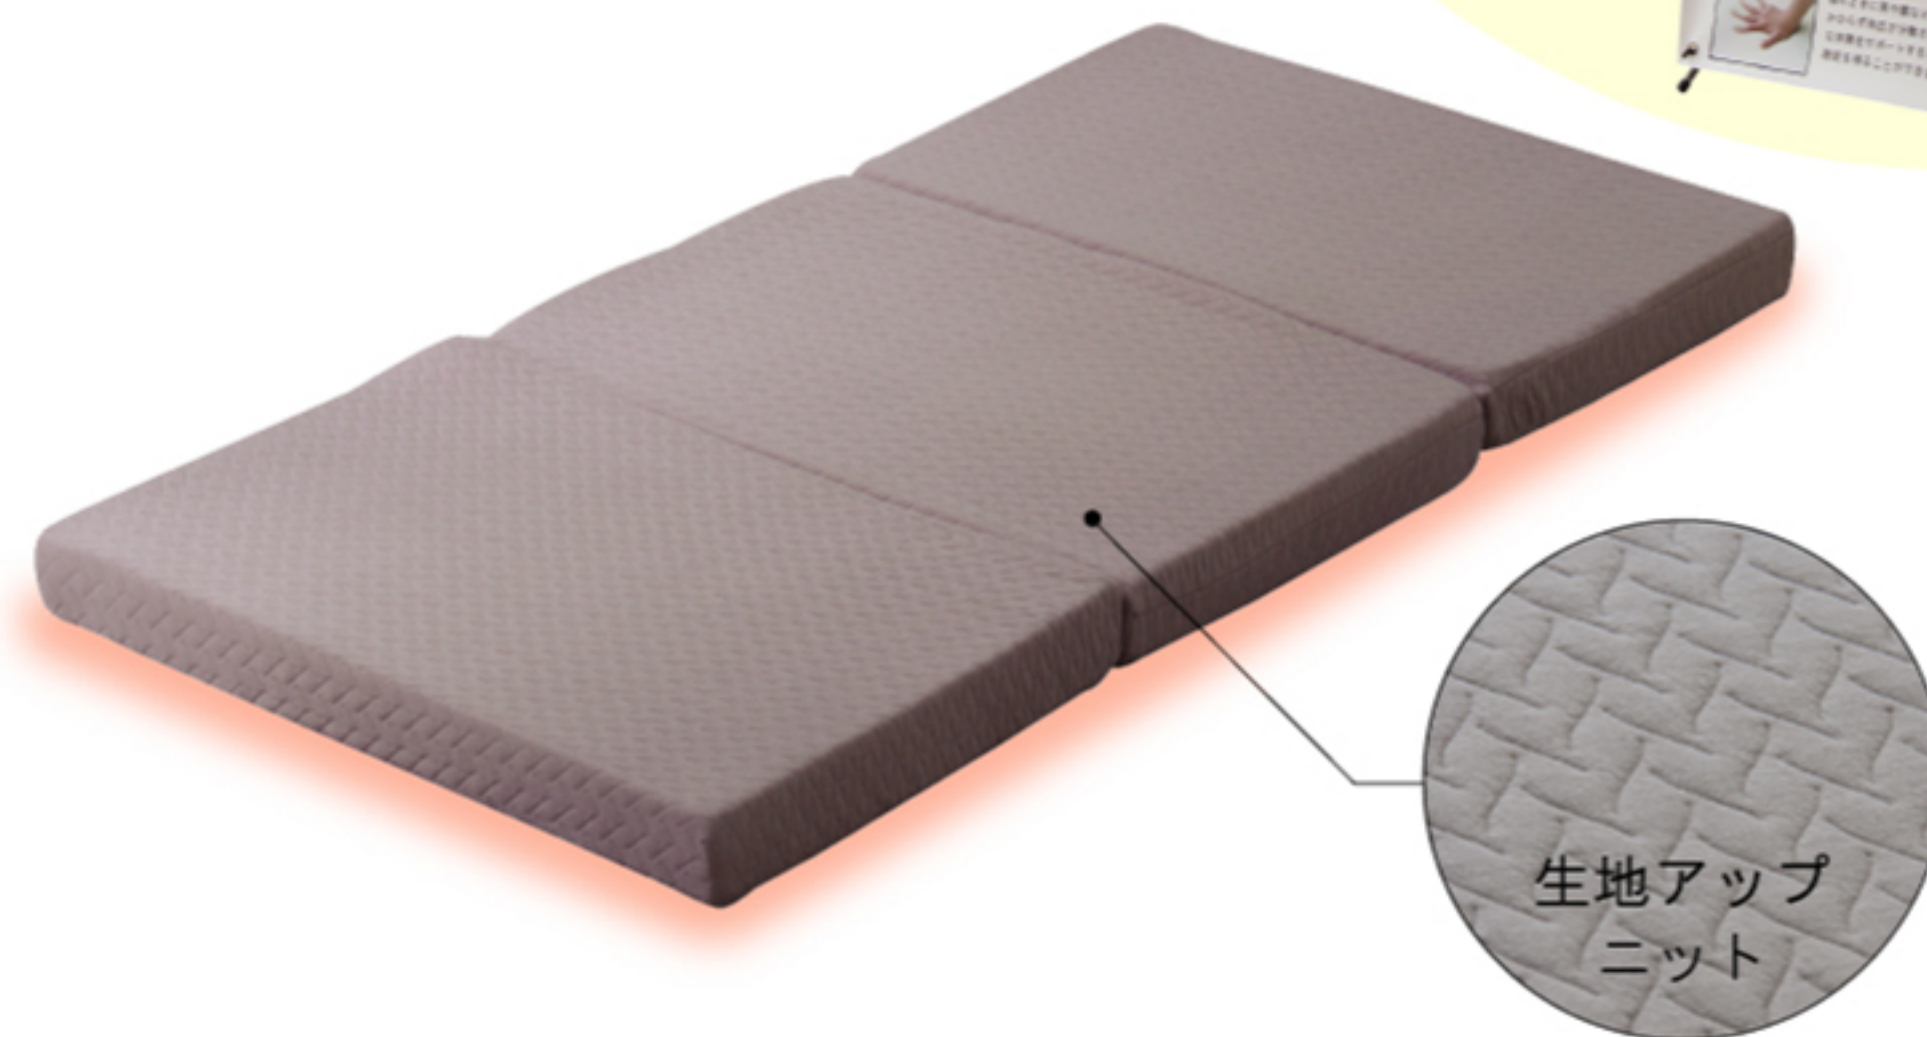

## 低反発 マット

60cmX160cm

店頭用POPスタンドを  
お付けします!

※1店舗様1台限りとなります。  
詳しくは営業担当まで、  
お問い合わせください。

樹脂ファイバー  
低反発マットの  
リバーシブルで  
オールシーズン  
快適な寝心地!

### 通気性抜群! 樹脂ファイバーの 3次元スプリング構造

樹脂ファイバーの隙間が  
空気の通り道をつくるの  
で、通気性に優れていま  
す。

樹脂ファイバーの3次元スプリング構  
造で寝ている間の体動をサポートし、  
寝返りがしやすいマットレスです。

折りたたみ時

BM-200S 175390  
¥20,000 (税別)  
W97×D195×H6 cm  
コスミック 3D マットレス  
ロット1  
中材: ウレタンフォーム ポリエチレン  
側地: ポリエステル100%

樹脂ファイバー  
と低反発ウレタ  
ンフォームを使  
用した両面使用  
可能マットレス  
です。

### ウレタンフォームで 3次元にカラダの圧力を分散! 快適な寝心地に!

寝たときに肩や腰など  
身体の一ヶ所に負担が  
かからず体圧が分散さ  
れます。睡眠時に自然  
な体勢をサポートする  
ことにより、質の高い  
睡眠を得ることができます。