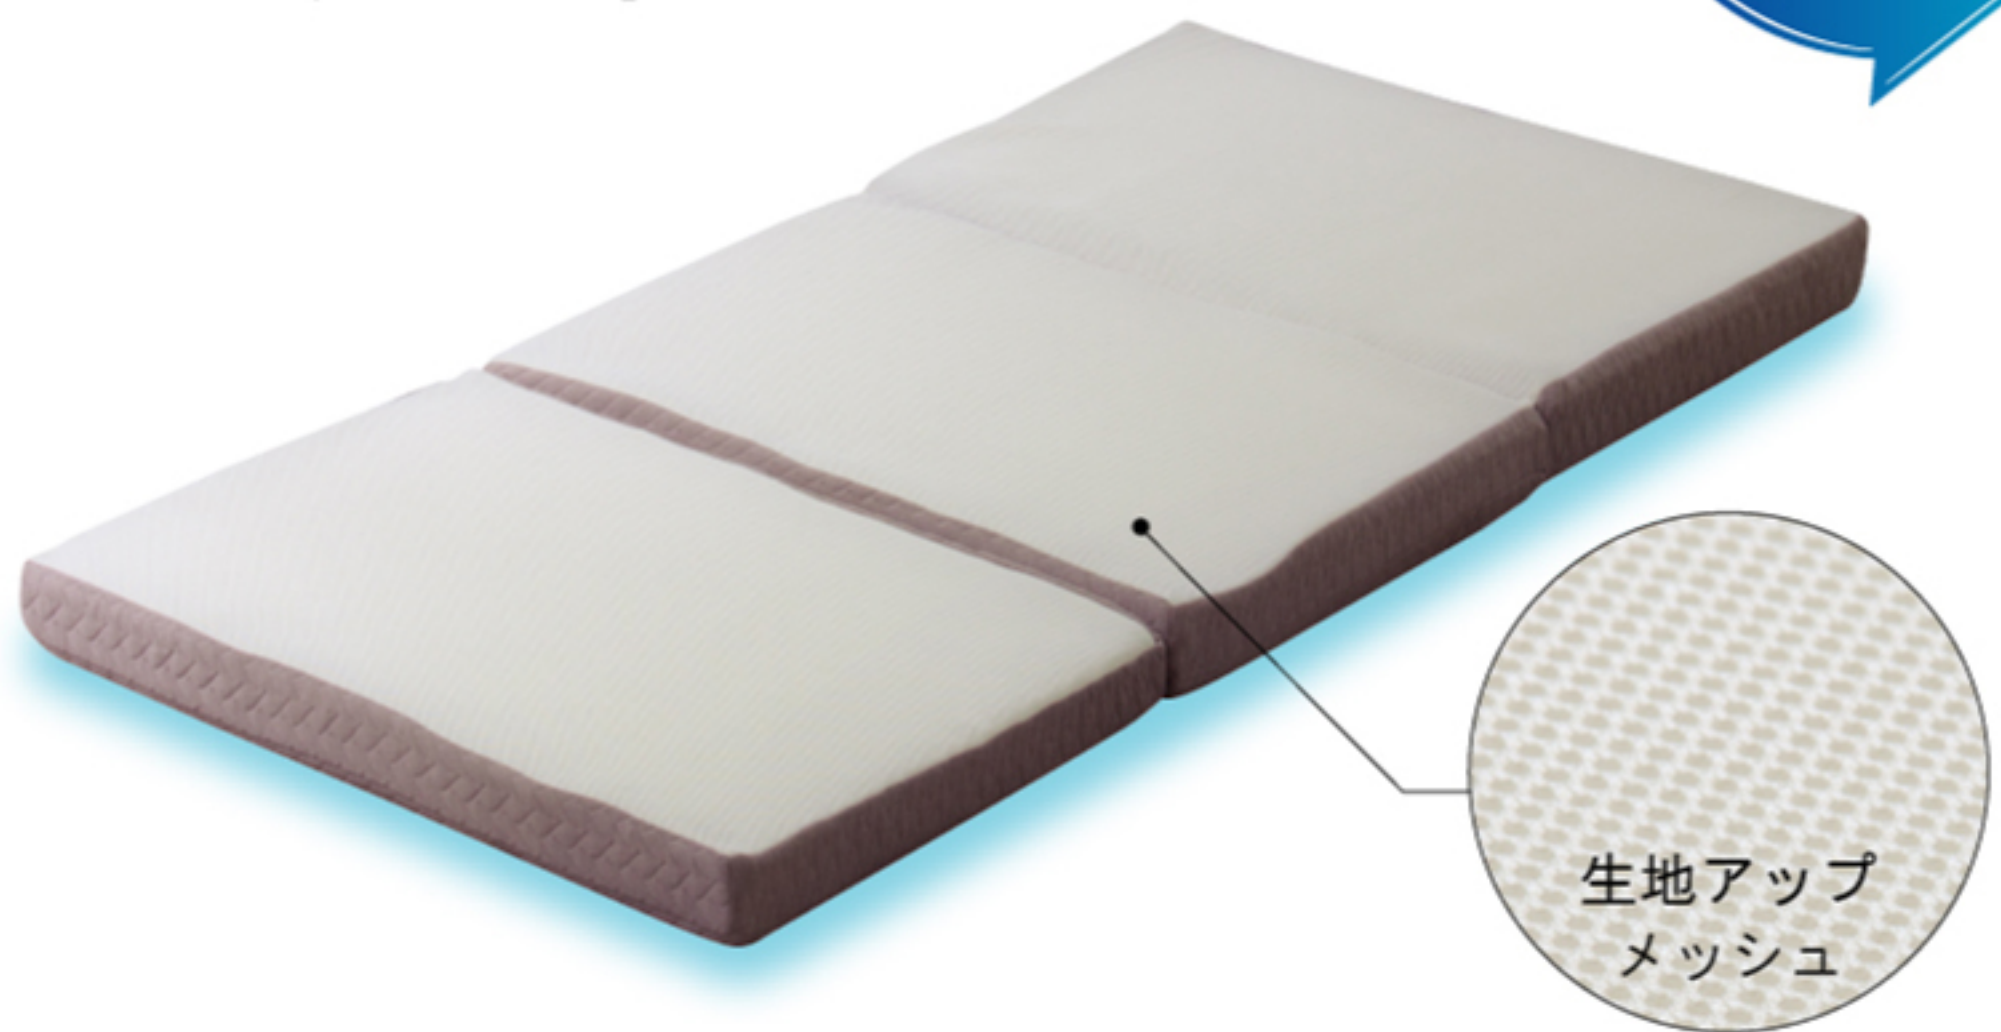

### コスミック 3D マットレス

プラス

## 低反発 マット

60cmX160cm

店頭用POPスタンドを  
お付けします!

※1店舗様1台限りとなります。  
詳しくは営業担当まで、  
お問い合わせください。

樹脂ファイバー  
低反発マットの  
リバーシブルで  
オールシーズン  
快適な寝心地!

### 通気性抜群! 樹脂ファイバーの 3次元スプリング構造

樹脂ファイバーの隙間が  
空気の通り道をつくるの  
で、通気性に優れていま  
す。

樹脂ファイバーの3次元スプリング構  
造で寝ている間の体動をサポートし、  
寝返りがしやすいマットレスです。

折りたたみ時

BM-200S 175390  
¥20,000 (税別)  
W97×D195×H6 cm  
コスミック 3D マットレス  
ロット1  
中材: ウレタンフォーム ポリエチレン  
側地: ポリエステル100%

樹脂ファイバー  
と低反発ウレタ  
ンフォームを使  
用した両面使用  
可能マットレス  
です。