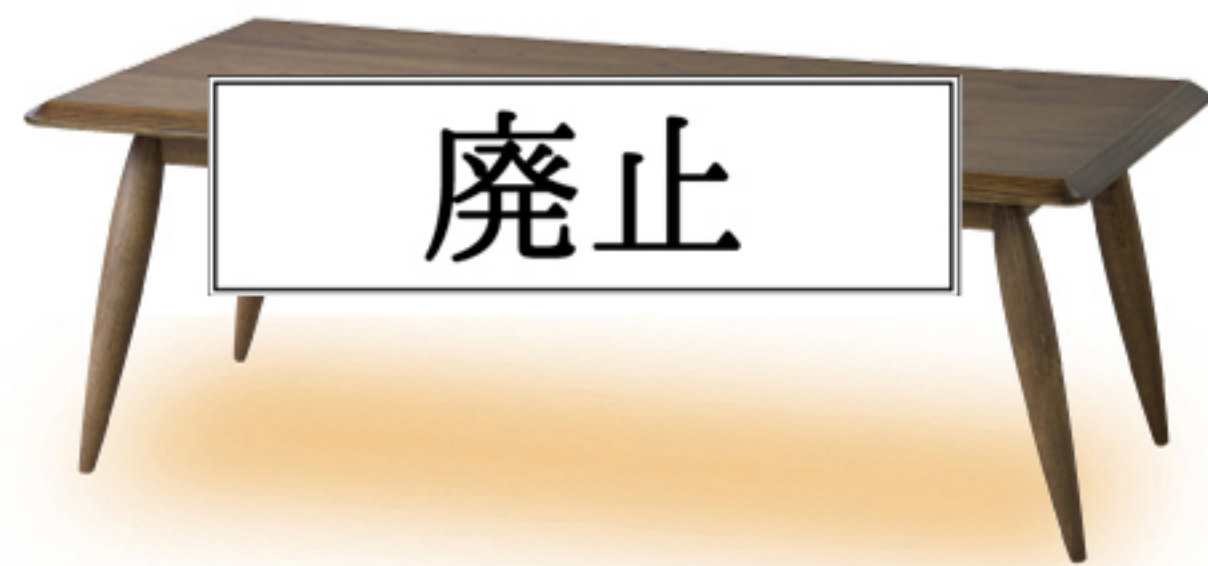

KOTATSU COLLECTION

2015

OZ - オズ -

コタツテーブル ナチュラルにもブラウンにも合うカラー

素朴でスマート。お部屋のテイスト選ばない

「ナチュラルブラウン」という提案

+

コタツフuton ポアのふちどりもアクセント

「コタツテーブル」ですから、オフシーズンの表情も重要！湾曲した丸い脚が特長的ですが、幅120cmのサイズはソファに合わせたときにちょうど良いサイズになっています。さらに奥行き60cmなのでソファを置いても圧迫感のない空間が生まれ、お部屋がすっきりします。

高さ40cmでソファと合わせても使いやすいサイズです

丸みを帯びたエッジの木目はプリント。細かいところにまでこだわっています

天板のエッジは角を落としたやさしいイメージに。中天板仕様。