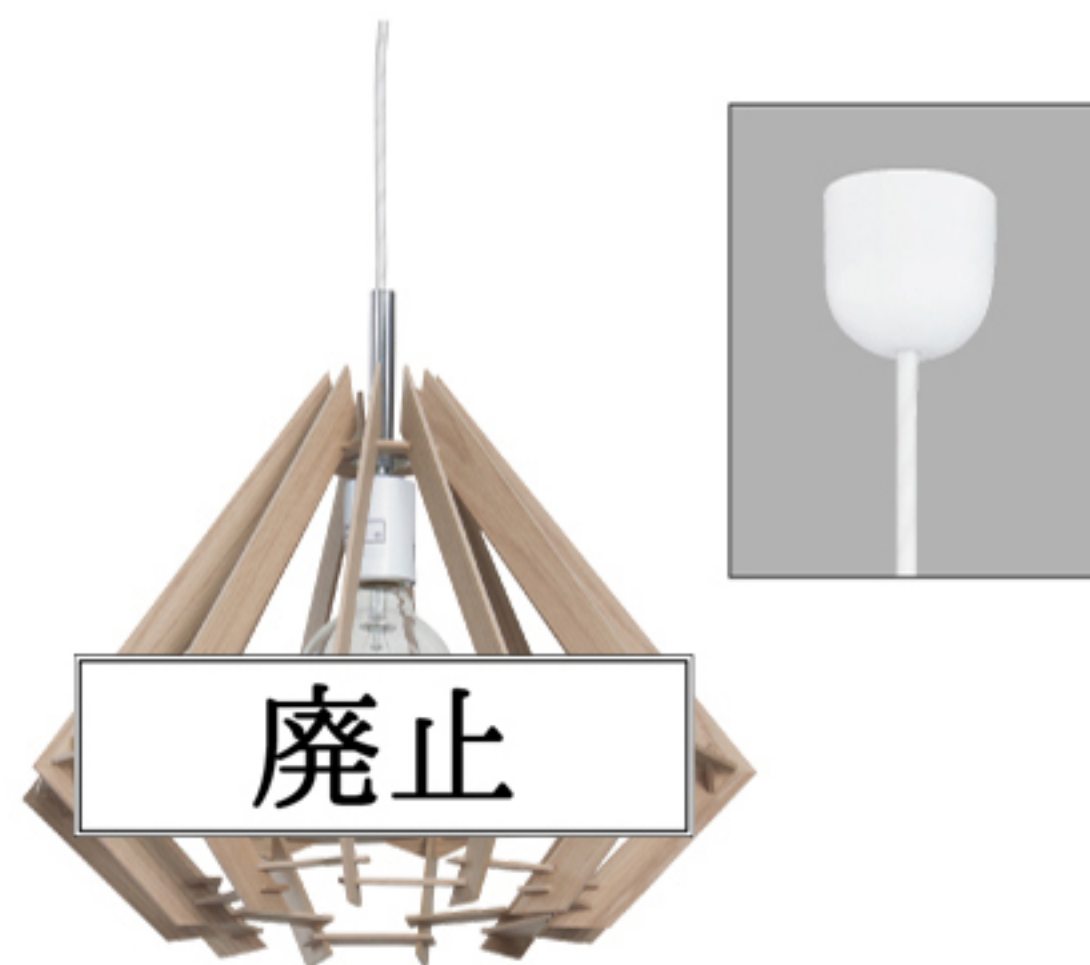

LIGHT

メーカーコード  
POS No. /4562243□□□□□□

廃止

CPL-1988GD POS:644008  
¥21,000(税別) 140  
W30×D30×H5 cm(コード長:80cm)  
シンバル ロット1  
真鍮  
電球付: E26-60W アンティークランプ×1  
ロータリースイッチ付  
LED電球対応可能

廃止

CPL-3530AL POS:645302  
¥16,500(税別) 105  
W26×D26×H17 cm(コード長:1m)  
サンド ロット1  
スチール アルミ  
電球付: E26-13W  
電球型蛍光灯(白熱電球 60W相当)×1  
ロータリースイッチ付  
LED電球対応可能

廃止

CPL-3221CL POS:642219  
¥15,500(税別) 98  
W12×D12×H23 cm(コード長:90cm)  
ロブソン ロット1  
ガラス 真鍮  
電球付: E26-60W 型ハウス球CL×1  
ロータリースイッチ付  
LED電球対応可能

廃止

廃止

CPL-3566WN POS:645661  
CPL-3566WO POS:645678  
¥31,500(税別) 200  
W43.5×D43.5×H33 cm(コード長:1m)  
プリリアン ロット1  
WN: MDF ウォールナット突板  
WO: MDF ホワイトオーク突板  
電球付: E26-100W 型ボール球CL×1  
LED電球対応可能