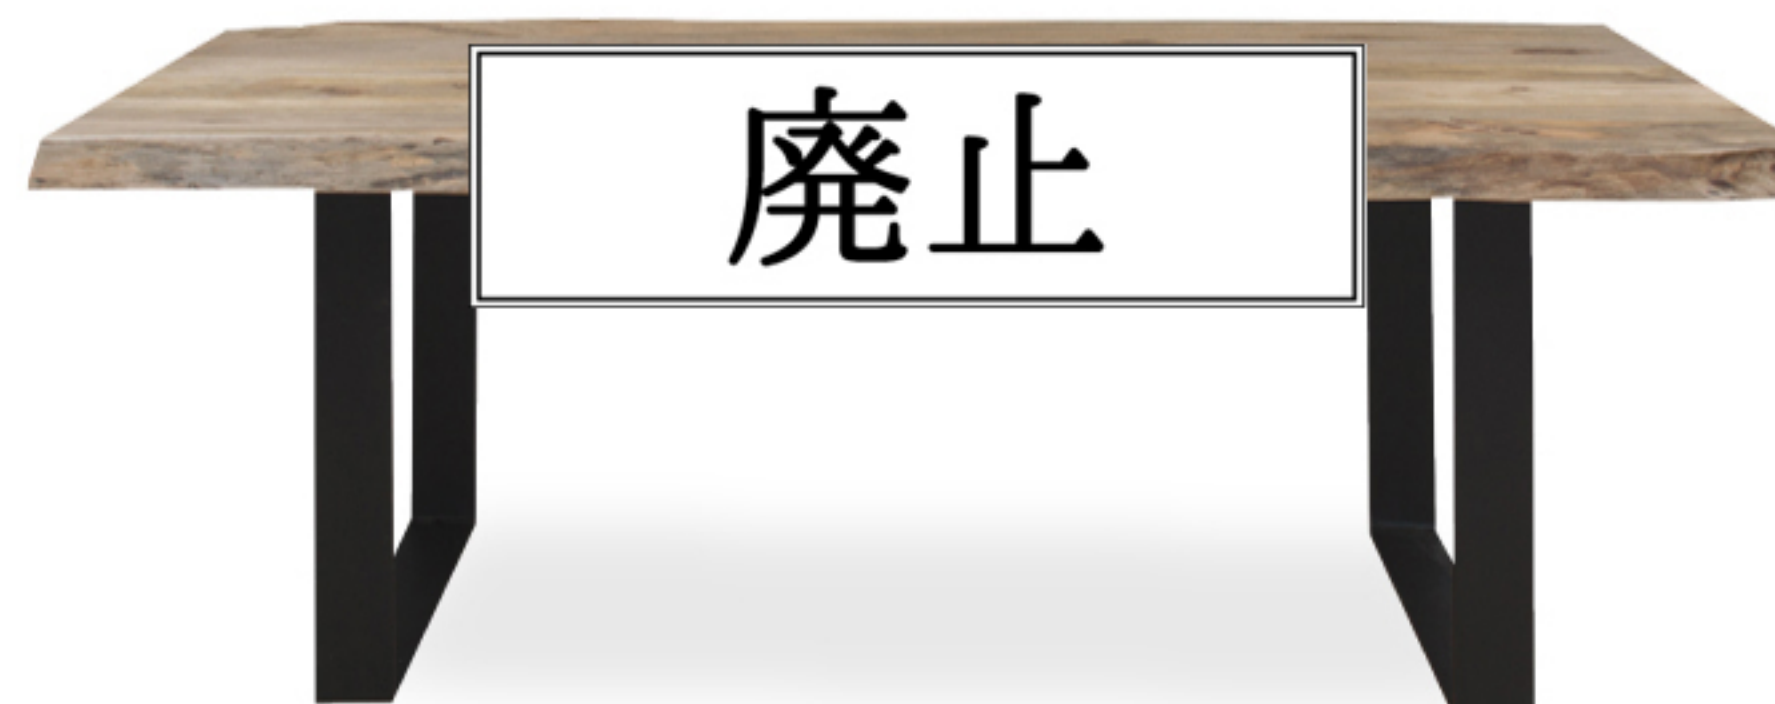

ROYCE Series

- ロイズシリーズ -

木本来の素材感を楽しんで頂けるように、耳付きの天板を使用しています。
シンプルな口型の脚と、木のぬくもりを感じる天板でモダンな雰囲気を演出します。
天然木マンゴーウツドのやさしい色合い、風合いをお楽しみください。

ROY-811 172313
¥290,000 (税別) ㊤
W210×D110×H72

ROY-812 172320
¥246,000 (税別) ㊤
W180×D90×H72

ROY-813 172337
¥150,000 (税別)
W150×D80×H72

ダイニングテーブル ロット1
(天板厚み6cm)
天然木(マンゴー) ウレタン塗装
スチール(粉体塗装) 2個口
※実費追加配送料がかかります。

ROY-816 172368
¥125,000 (税別) ㊤
W130×D65×H40
(天板厚み6cm)
センターテーブル ロット1
天然木(マンゴー) ウレタン塗装
スチール(粉体塗装) 2個口

ROY-814 172344
¥50,000 (税別) ㊤
W160×D40×H45

ROY-815 172351
¥40,000 (税別) ㊤
W130×D40×H45

ダイニングベンチ ロット1
(座面厚み6cm)
天然木(マンゴー) ウレタン塗装
スチール(粉体塗装) 2個口