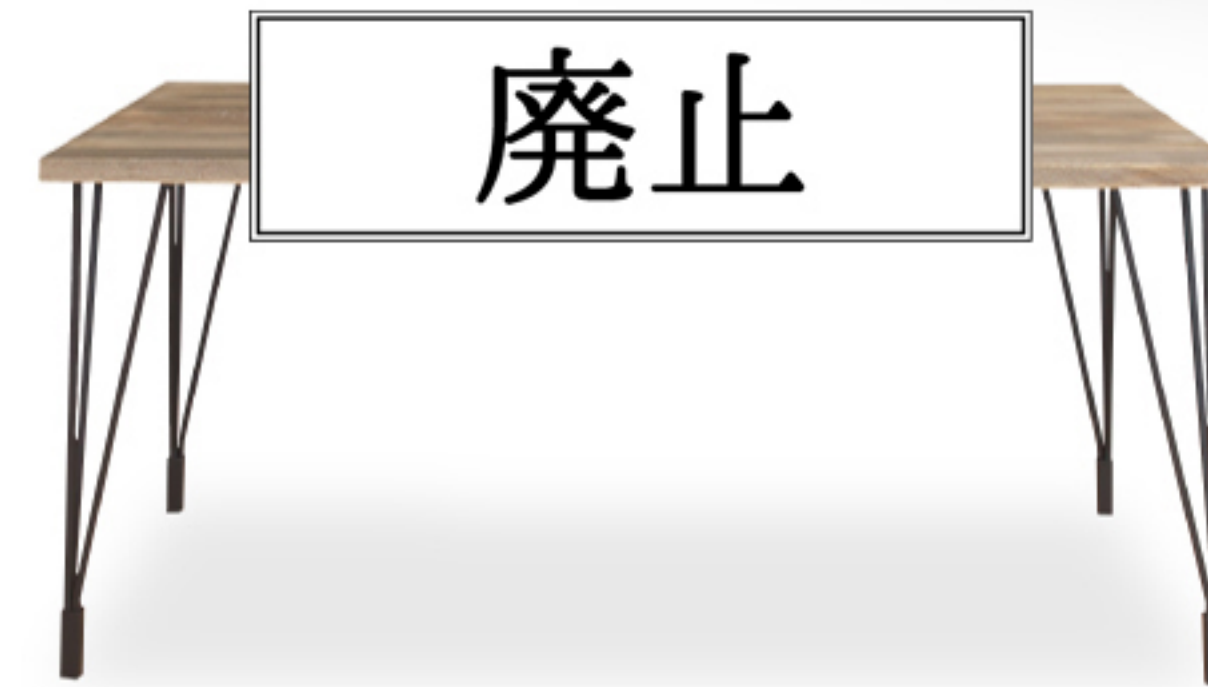

ANT Series

- アントシリーズ -

マンゴーウッドとスチール、異素材を組み合わせたアントシリーズ
重厚感のある直線的で厚い天板に、細身のスチール脚との組み合わせは、
スッキリとしたシャープな印象を与えてくれます。

TTF-991 172375
¥31,000 (税別)
W46×D40×H75.5
(座面厚み6cm)
バースツール ロット1
天然木(マンゴー)
ウレタン塗装
スチール(粉体塗装)

ANT-712 172283 ¥76,000 (税別) 
W120×D60×H40(天板厚み3.5cm) センターテーブル ロット1
天然木(マンゴー) ウレタン塗装 スチール(粉体塗装) 2個口