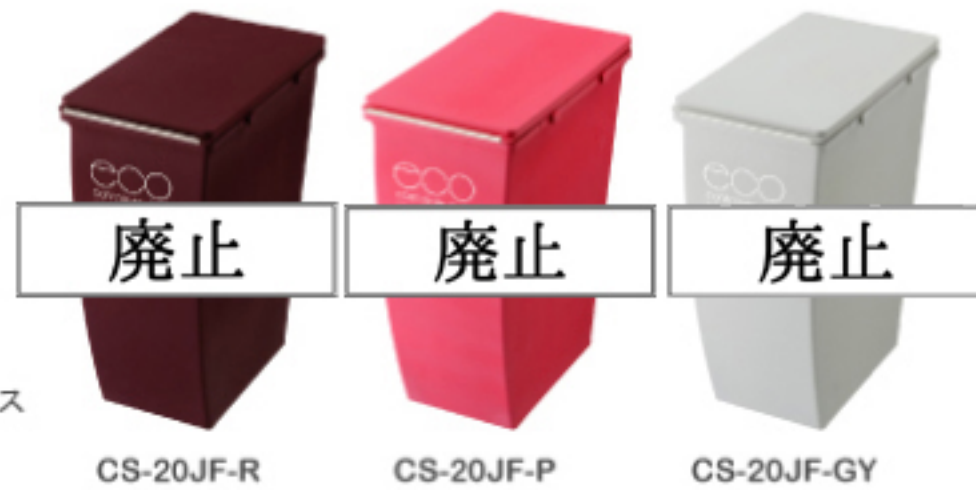

ROOM  
ESSENCE  
No.30

Light  
Furniture

CS-20JF-R / CS-20JF-P  
CS-20JF-GY

POS: R 14875-3 P 14876-0 GY 14877-7

¥2,700 (税別)

W20.3×D38.4×H43cm

コンテナスタイル II ロット10 (アソート可)

本体・フタ・袋止め・コロ/ポリプロピレン  
フタパッキン/発泡EPDM 持ち手/SUS304ステンレス  
21ℓ

CS-20JF-R

CS-20JF-P

CS-20JF-GY

CS-20JP-R / CS-20JP-P  
CS-20JP-GY

POS: R 14879-1 P 14880-7 GY 14881-4

¥3,100 (税別)

W20.3×D38.3×H43cm

コンテナスタイル II ロット10 (アソート可)

¥945 [本体価格 ¥900]

W13.1×D24.2×H31.3cm

スイングペール ロット24 (アソート可)

ポリプロピレン 5.2ℓ

IRO5NDRP

IRO5NDLGR

連結機能付き  
(IRO45J)

ペダルペール  
(IRO15PS)