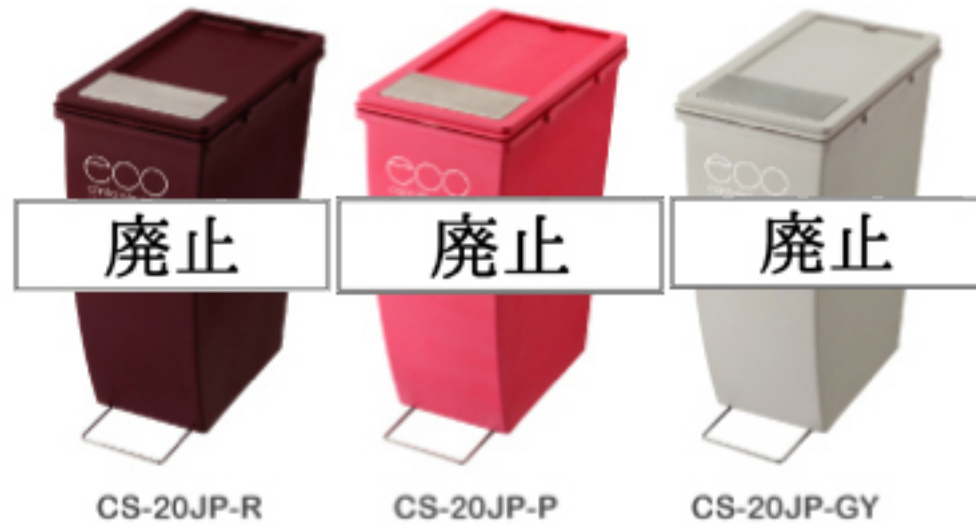

CS-20JP-R

CS-20JP-P

CS-20JP-GY