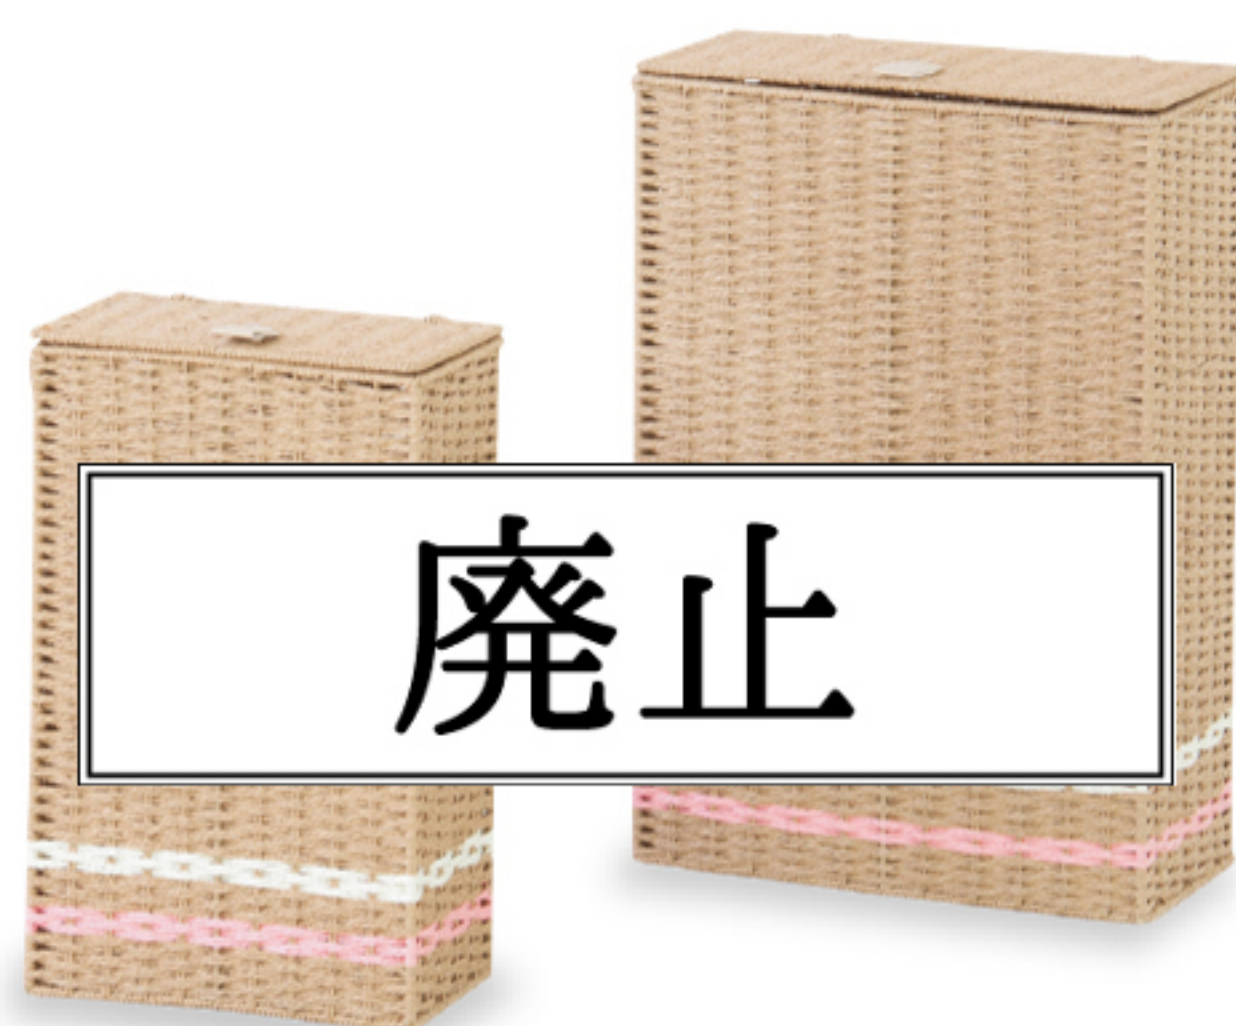

Paper Series

Light
Furniture

-ペーパーシリーズ-

凹凸のあるさらっとした特徴的な肌ざわりで、
季節を問わずご使用いただけます。

和室にも洋室にも馴染みやすく、家のなかで置く場所を選びません。

FSET-149BE 160556
FSET-149BR 160563
¥5,000(税別)
L:W33.5×D17×H48 cm
M:W24.5×D14.5×H38 cm
ペーパーボトルストッカー2個セット
ロット6 (アソート可)
ペーパー

FSET-150BE 160570
FSET-150BR 160587
¥9,500(税別)
L:W36×D30×H50 cm
M:W32×D20×H42 cm
ペーパーボックス2個セット
ロット4 (アソート可)
ペーパー