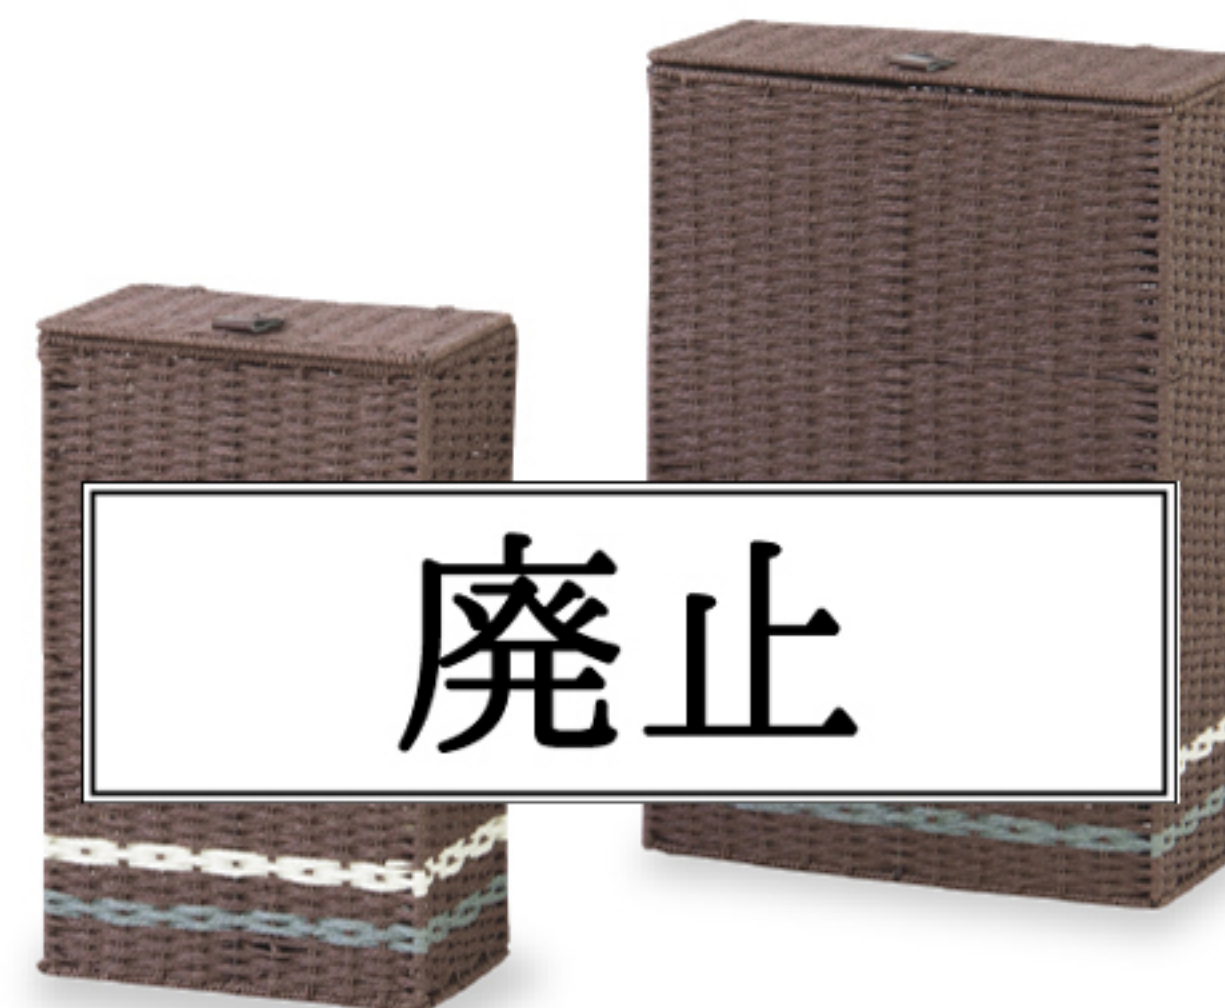

Paper Series

Light
Furniture

-ペーパーシリーズ-

凹凸のあるさらっとした特徴的な肌ざわりで、
季節を問わずご使用いただけます。

和室にも洋室にも馴染みやすく、家のなかで置く場所を選びません。

FSET-149BE 160556
FSET-149BR 160563
¥5,000(税別)
L:W33.5×D17×H48 cm
M:W24.5×D14.5×H38 cm
ペーパーボトルストッカー2個セット
ロット6 (アソート可)
ペーパー

FSET-150BE 160570
FSET-150BR 160587
¥9,500(税別)
L:W36×D30×H50 cm
M:W32×D20×H42 cm
ペーパーボックス2個セット
ロット4 (アソート可)
ペーパー