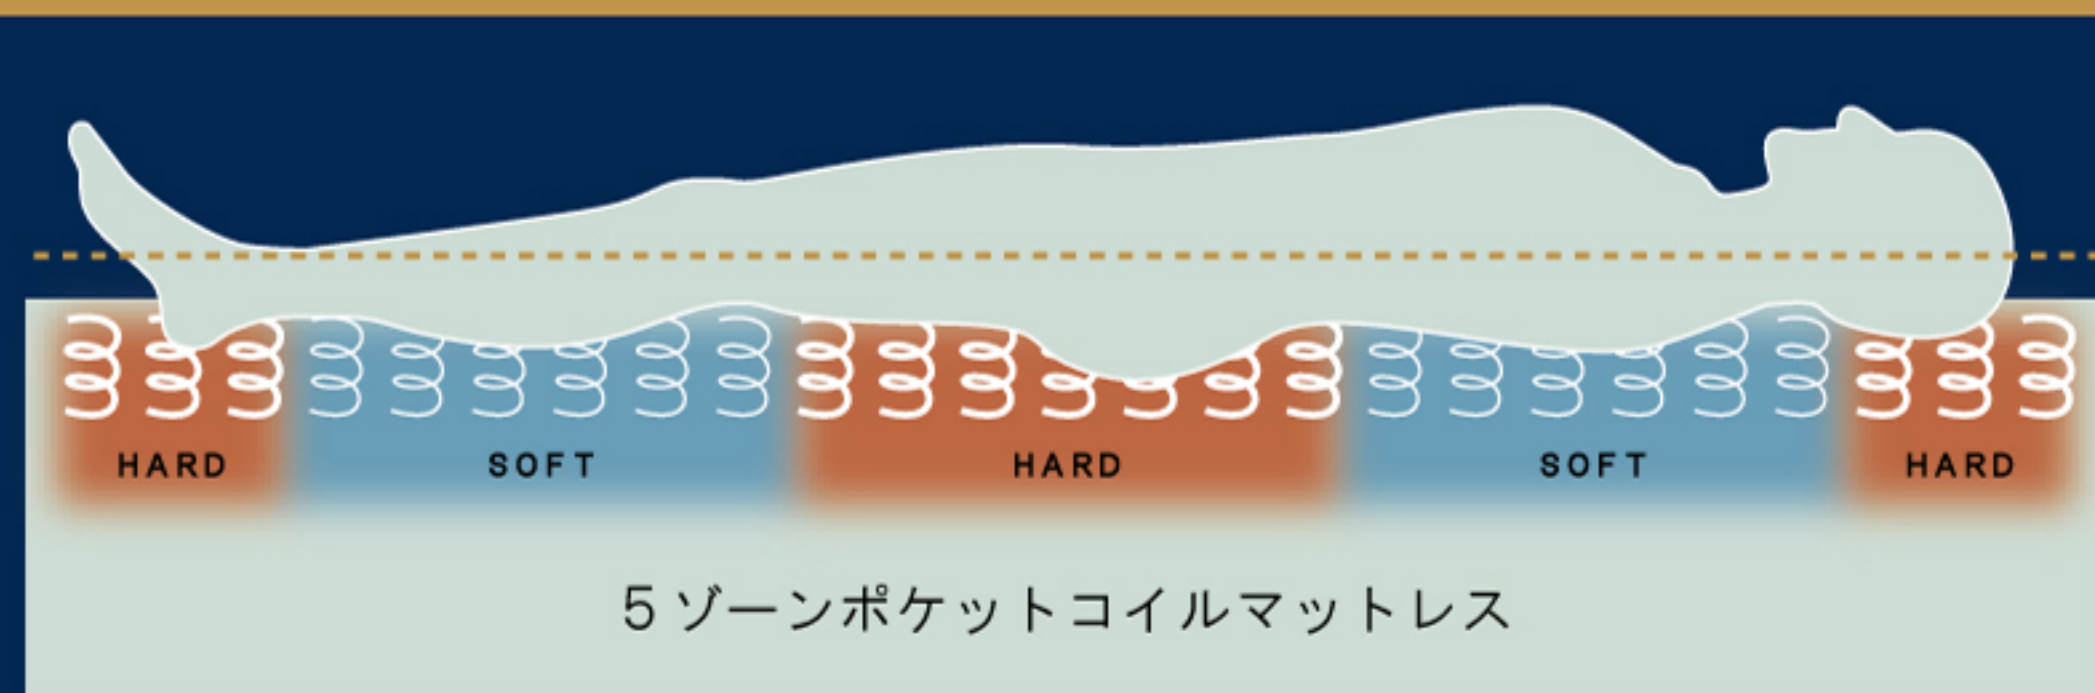

7ゾーンウレタンフォームマットレスの特徴

高反発のウレタンフォームに密度の異なる3パターンの切れ込みを7箇所配置し、体の部位ごとに最適な沈み込みを再現しました。睡眠時に自然な体勢をサポートすることにより、質の高い睡眠を得ることができます。

5ゾーンポケットコイルマットレスの特徴

硬さの異なる2種類のポケットコイルを5箇所に配置し、腰を中心に沈み込みやすい3点の体圧を分散させることで、直立時のようなまっすぐで理想的な寝姿勢をサポートします。また、独立したコイルが点で体を支えるため、振動が伝わりにくく快適な睡眠を得ることができます。

生地アップ

※写真はシングルサイズです。

生地アップ

※写真はシングルサイズです。

7ゾーンウレタンフォームマットレス

Sシングルサイズ

BM-102S 164813
¥35,000(税別)
W97×D195×H18 cm
7ゾーンウレタンフォームマットレスS
ロット1 ウレタンフォーム

SDセミダブルサイズ