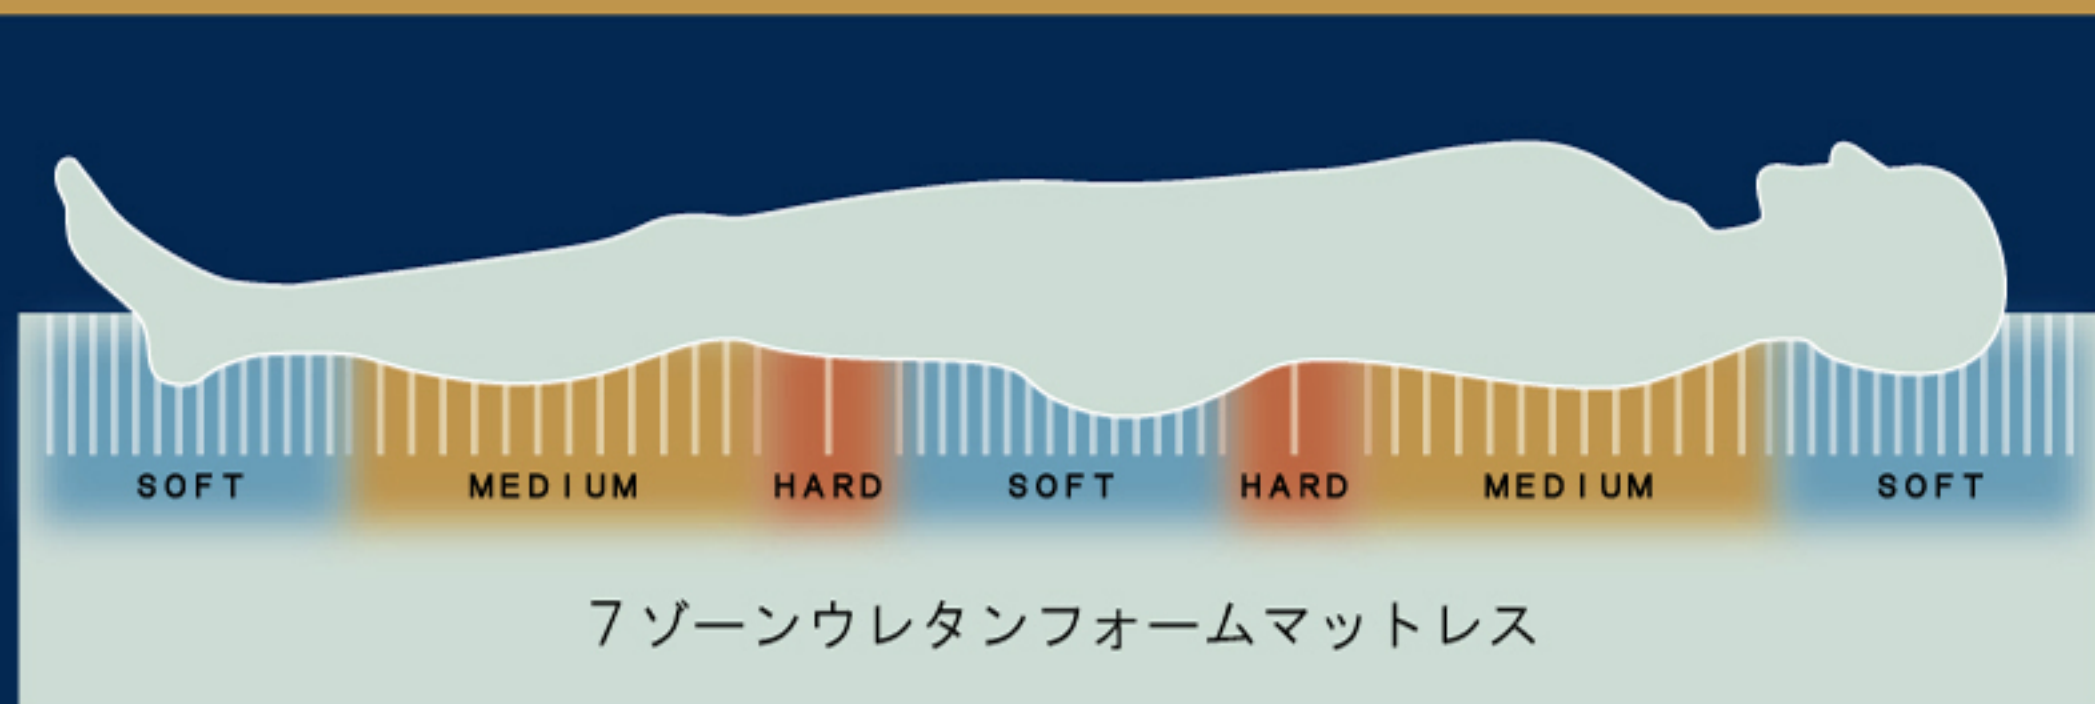

7ゾーンウレタンフォームマットレスの特徴

高反発のウレタンフォームに密度の異なる3パターンの切れ込みを7箇所配置し、体の部位ごとに最適な沈み込みを再現しました。睡眠時に自然な体勢をサポートすることにより、質の高い睡眠を得ることができます。

5ゾーンポケットコイルマットレスの特徴

硬さの異なる2種類のポケットコイルを5箇所に配置し、腰を中心に沈み込みやすい3点の体圧を分散させることで、直立時のようなまっすぐで理想的な寝姿勢をサポートします。また、独立したコイルが点で体を支えるため、振動が伝わりにくく快適な睡眠を得ることができます。

生地アップ

※写真はシングルサイズです。

生地アップ

※写真はシングルサイズです。

7ゾーンウレタンフォームマットレス

Sシングルサイズ

BM-102S 164813
¥35,000(税別)
W97×D195×H18 cm
7ゾーンウレタンフォームマットレスS
ロット1 ウレタンフォーム

SDセミダブルサイズ