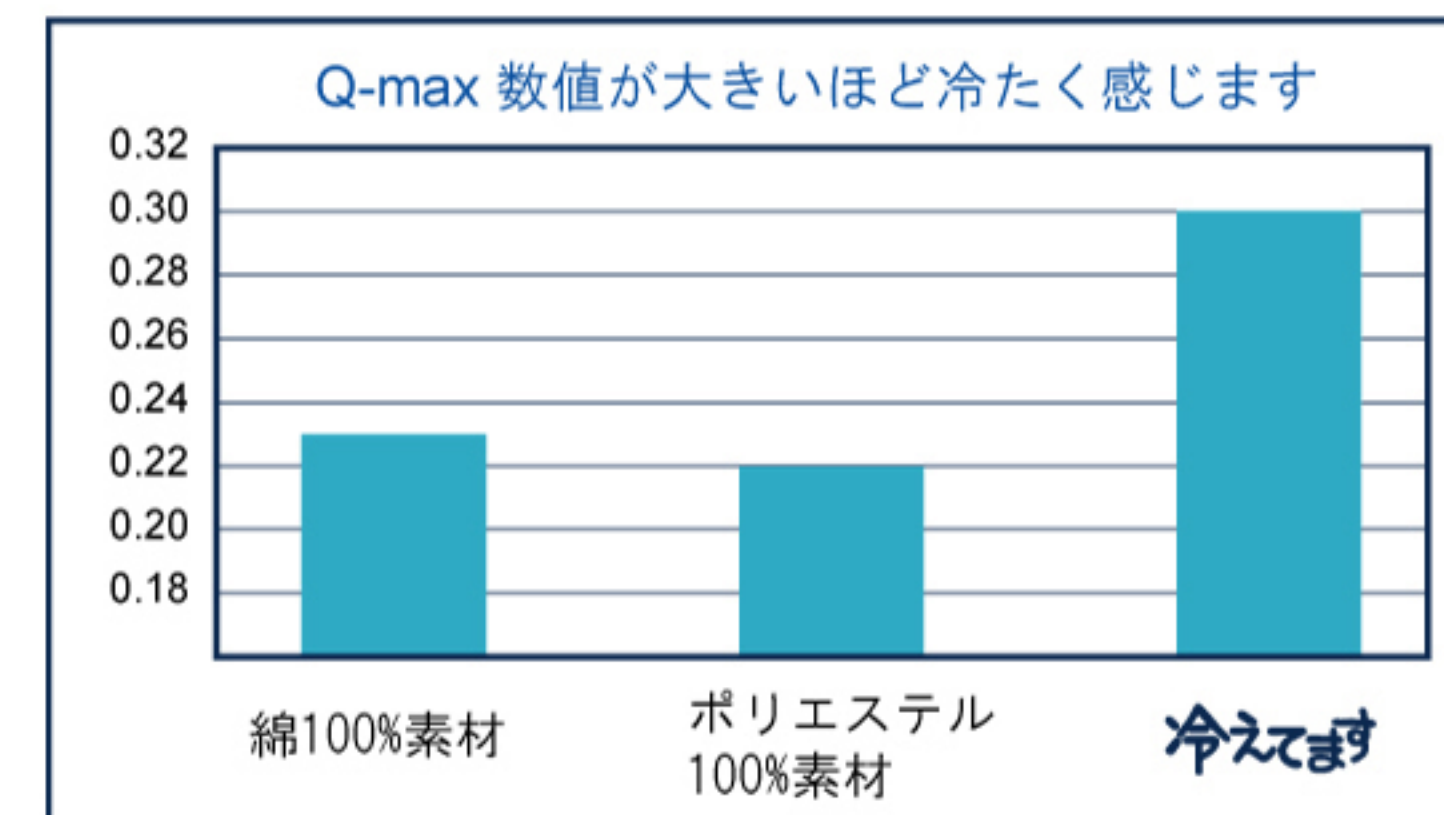

Softcool ice

特殊な糸でひんやり

冷えてますは、優れた接触冷感性を持つため、肌にふれた時に、ひんやりした触感を与えます。

いつでもドライに！

優れた吸汗・速乾で、肌がいつでもドライに感じます。

しなやかで・やさしい

レーヨンのやわらかさと優しいタッチでしなやかで優しい触感を与えます。

Q-max(W/m²・°C)