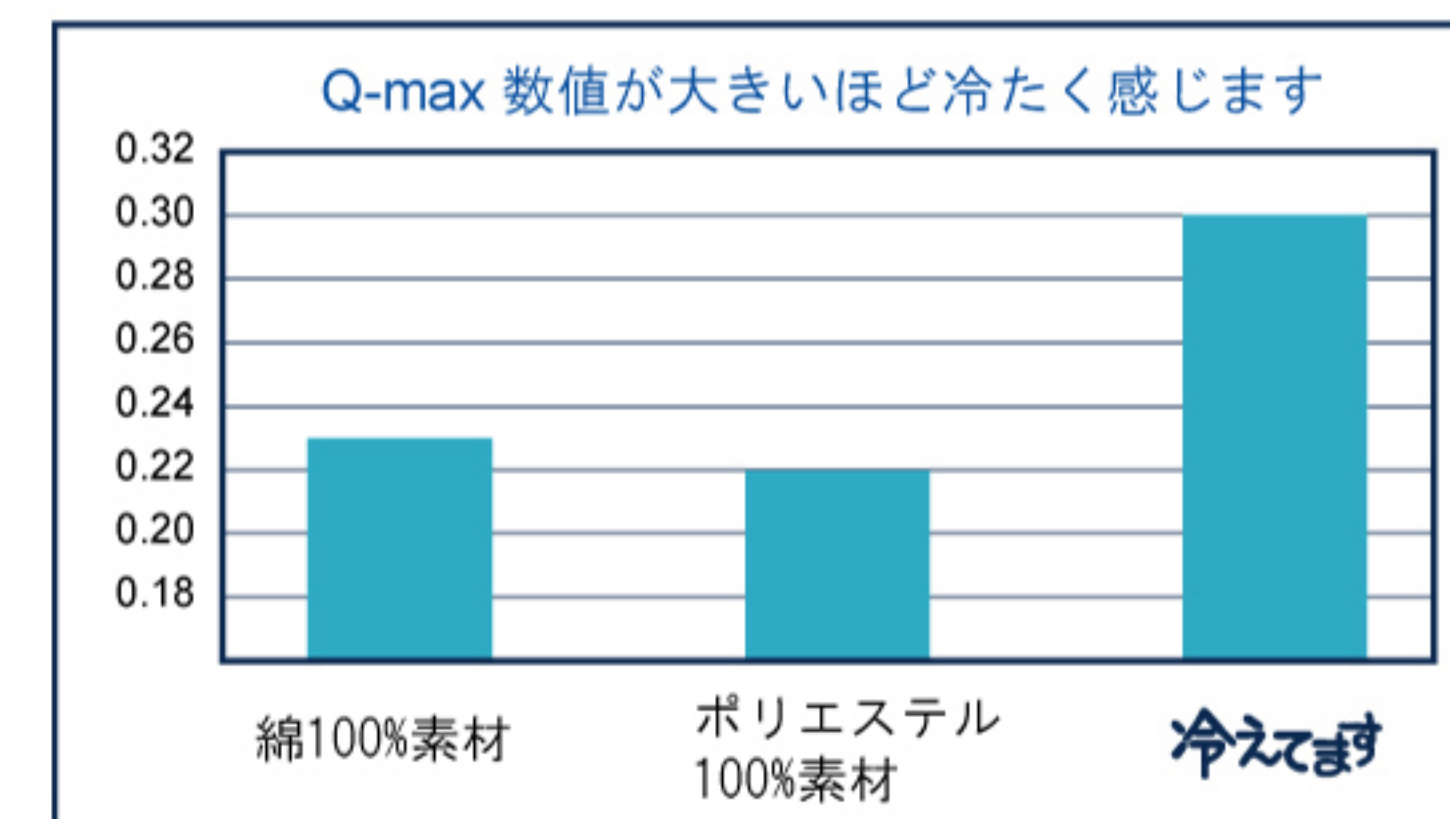

Softcool ice

特殊な糸でひんやり

冷えてますは、優れた接触冷感性を持つため、肌にふれた時に、ひんやりした触感を与えます。

いつでもドライに！

優れた吸汗・速乾で、肌がいつでもドライに感じます。

しなやかで・やさしい

レーヨンのやわらかさと優しいタッチでしなやかで優しい触感を与えます。

Q-max(W/m²・°C)