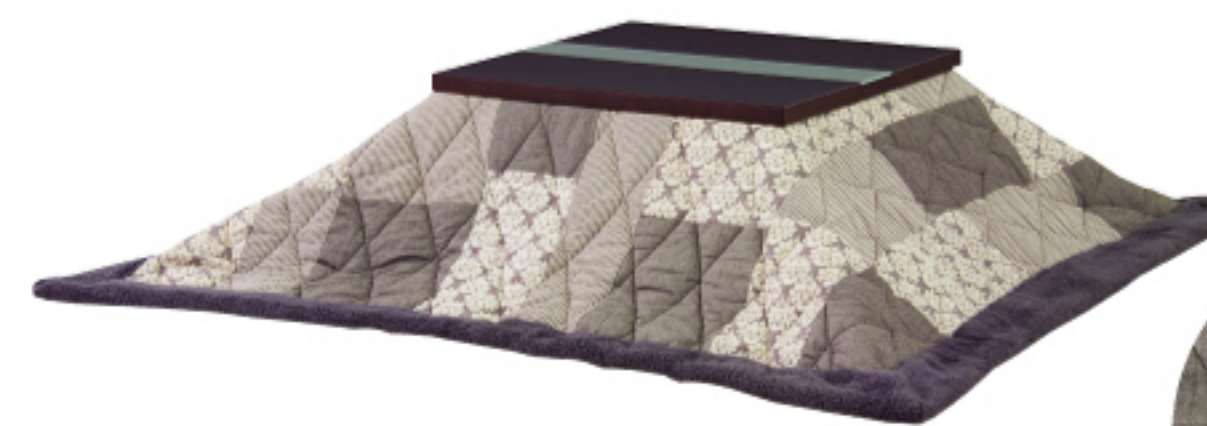

廃止

正方形

KK-111 163427  
¥10,000(税別)  
W190×D190 cm  
薄掛けコタツ布団 正方形  
ロット4 (小箱入)  
無地部分  
ポリエステル コットン 麻  
ボーダー部分  
ポリエステル アクリル  
天板サイズ 80×80 cm以下

長方形

KK-112 163434  
¥12,500(税別)  
W190×D230 cm  
薄掛けコタツ布団 長方形  
ロット4 (小箱入)  
無地部分  
ポリエステル コットン 麻  
ボーダー部分  
ポリエステル アクリル  
天板サイズ 120×80 cm以下