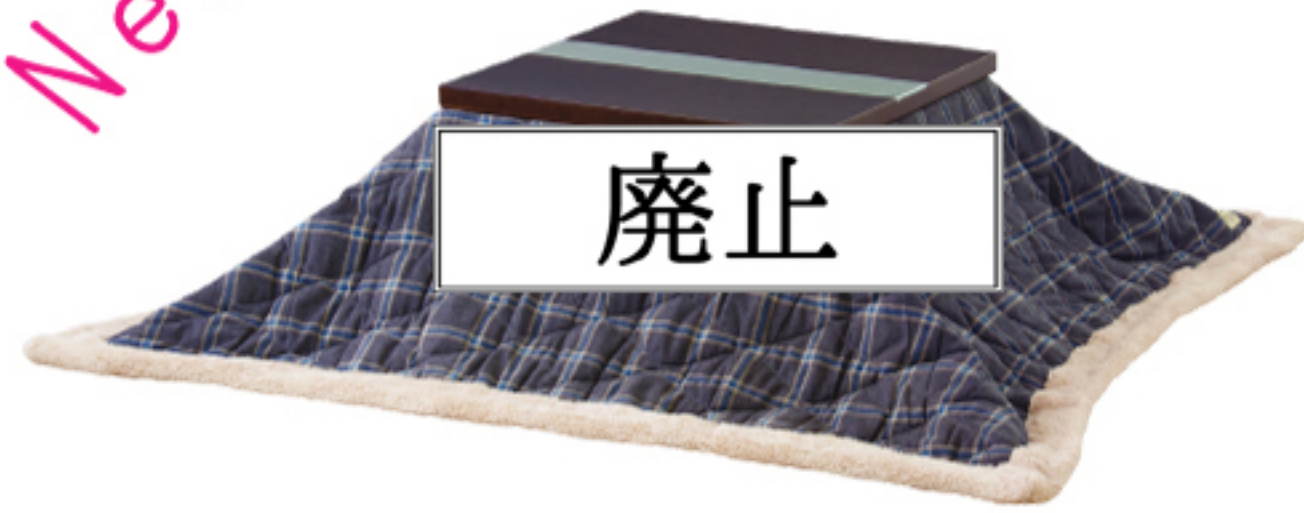

# Kotatsu Futon

New Item★

廃止

**NEW!!**  
KK-123RD 165056  
KK-123BL 165063  
¥10,000(税別)  
W190×D190 cm  
薄掛けコタツ布団 正方形  
ロット4 (小箱入) (アソート可)  
ポリエステル ウール  
天板サイズ 80×80 cm以下

パッケージ

廃止

**NEW!!**  
KK-124RD 165070  
KK-124BL 165087  
¥13,000(税別)  
W190×D230 cm  
薄掛けコタツ布団 長方形  
ロット4 (小箱入) (アソート可)  
ポリエステル ウール  
天板サイズ 120×80 cm以下

Light  
Furniture

正方形

廃止

長方形

在庫限り

KK-109 163403  
¥10,000(税別)  
W190×D190 cm  
薄掛けコタツ布団 正方形  
ロット4 (小箱入)  
ポリエステル 合皮  
天板サイズ 80×80 cm以下

KK-110 163410  
¥12,500(税別)  
W190×D230 cm  
薄掛けコタツ布団 長方形  
ロット4 (小箱入)  
ポリエステル 合皮  
天板サイズ 120×80 cm以下