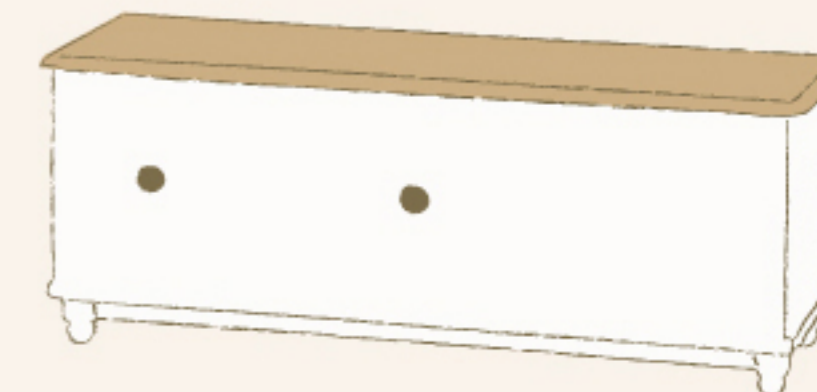

Midi

-ミディ-

New Item★

裏面に配線用コード穴が付いています。

カントリー調の脚がかわいらしく、
明るく楽しい時間を予感させるミディシリーズ♪
今回新しくTVボードが登場しました。

CFS-216 163243

¥60,000(税別)

W120×D40×H46 cm

ローボード ロット1

天然木(パイン) オイル仕上 水性塗装
4mm強化ガラス 扉部分内可動棚

CFS-210 156191

¥28,000(税別)

W40×D55×H85×SH43 cm

ダイニングチェア ロット2

天然木(パイン) オイル仕上 水性塗装

CFS-213 156177 LF

W105×D50×H40 cm

センターテーブル ロット1

天然木(パイン) オイル仕上 水性塗装