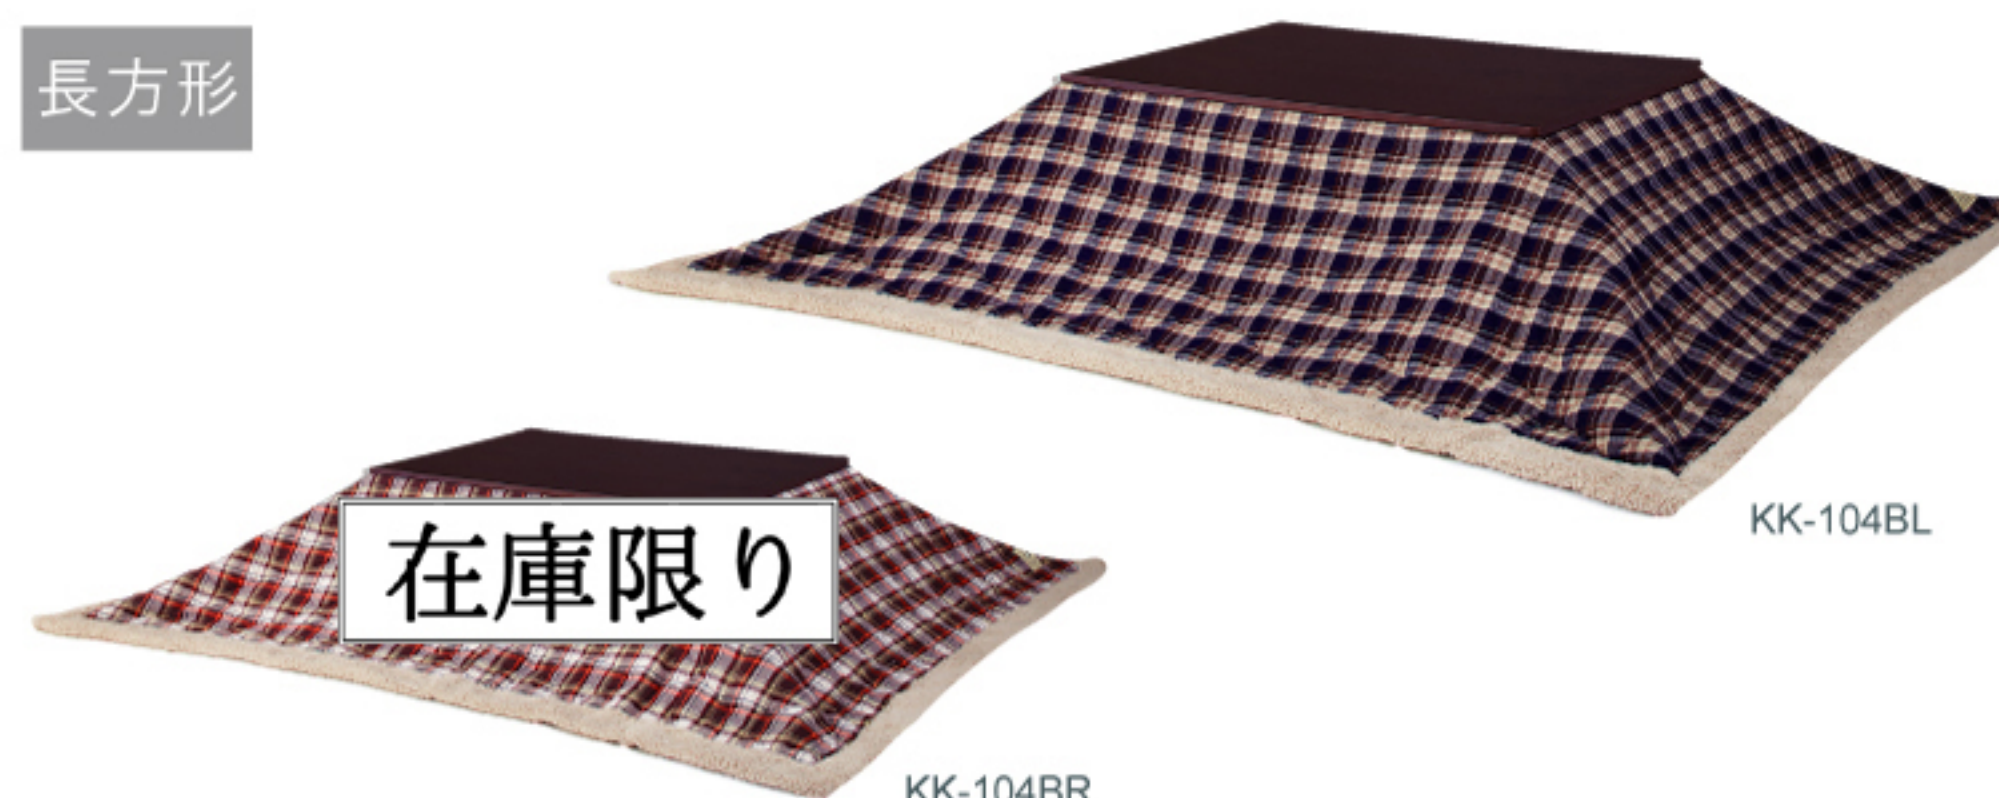

# Kotatsu Futon

Light Furniture

正方形

在庫限り

KK-103BR 153343  
KK-103BL 153350  
¥10,000 (税別)  
W190×H190 cm  
薄掛けコタツ布団 正方形 チェック  
ロット4 (アソート可)  
ポリエステル  
天板サイズ 正方形 80×80 cm以下

長方形

在庫限り

KK-104BL 153374  
KK-104BR 153367  
¥12,500 (税別)  
W190×H230 cm  
薄掛けコタツ布団 長方形 チェック  
ロット4 (アソート可)  
ポリエステル  
天板サイズ 長方形 120×80 cm以下

正方形

KK-101BE

KK-101BR

KK-101BR 153299  
KK-101BE 153282  
¥10,000 (税別)  
W190×H190 cm  
薄掛けコタツ布団 正方形 ツイード  
ロット4 (アソート可)  
ポリエステル  
天板サイズ 正方形 80×80 cm以下

長方形

KK-101BR

KK-101BE

KK-102BE 153305  
KK-102BR 153312  
¥12,500 (税別)  
W190×H230 cm  
薄掛けコタツ布団 長方形 ツイード  
ロット4 (アソート可)  
ポリエステル  
天板サイズ 長方形 120×80 cm以下