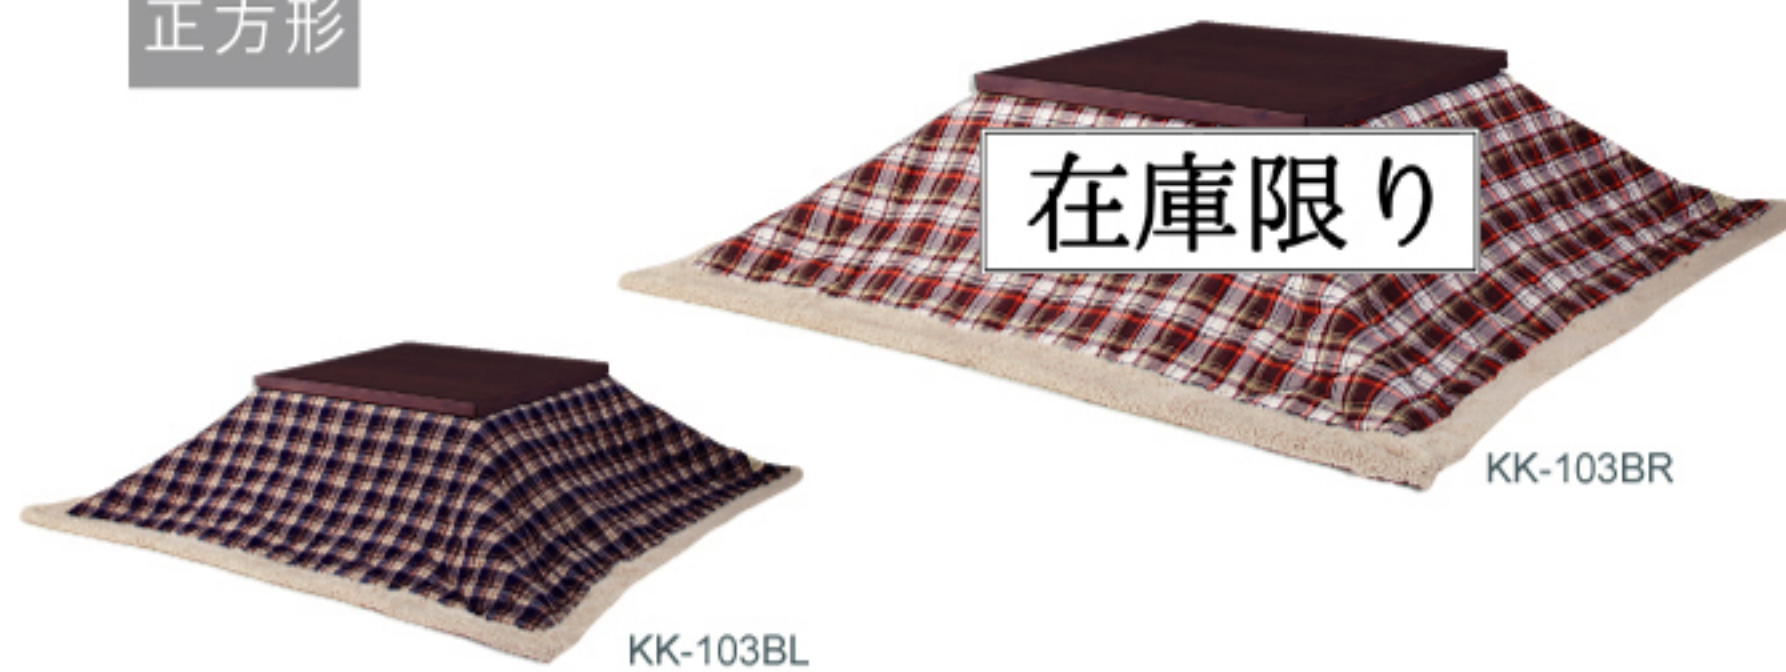

# Kotatsu Futon

Light Furniture

正方形

在庫限り

KK-103BR 153343  
KK-103BL 153350  
¥10,000 (税別)  
W190×H190 cm  
薄掛けコタツ布団 正方形 チェック  
ロット4 (アソート可)  
ポリエステル  
天板サイズ 正方形 80×80 cm以下

長方形

在庫限り

KK-104BL 153374  
KK-104BR 153367  
¥12,500 (税別)  
W190×H230 cm  
薄掛けコタツ布団 長方形 チェック  
ロット4 (アソート可)  
ポリエステル  
天板サイズ 長方形 120×80 cm以下

正方形

KK-101BE

KK-101BR

KK-101BR 153299  
KK-101BE 153282  
¥10,000 (税別)  
W190×H190 cm  
薄掛けコタツ布団 正方形 ツイード  
ロット4 (アソート可)  
ポリエステル  
天板サイズ 正方形 80×80 cm以下

長方形

KK-101BR

KK-101BE

KK-102BE 153305  
KK-102BR 153312  
¥12,500 (税別)  
W190×H230 cm  
薄掛けコタツ布団 長方形 ツイード  
ロット4 (アソート可)  
ポリエステル  
天板サイズ 長方形 120×80 cm以下

正方形

廃止

KK-105BL

KK-105BR 153381  
KK-105BL 153398  
¥10,000 (税別)  
W190×H190 cm  
薄掛けコタツ布団 正方形 ネイティブ柄  
ロット4 (アソート可)  
ポリエステル  
天板サイズ 正方形 80×80 cm以下

丸型

廃止

KK-107BL

KK-107BR 153329  
KK-107BL 153336  
¥9,000 (税別)  
φ190 cm  
薄掛けコタツ布団 丸型 ネイティブ柄  
ロット4 (アソート可)  
ポリエステル  
天板サイズ 丸型 80×80 cm以下