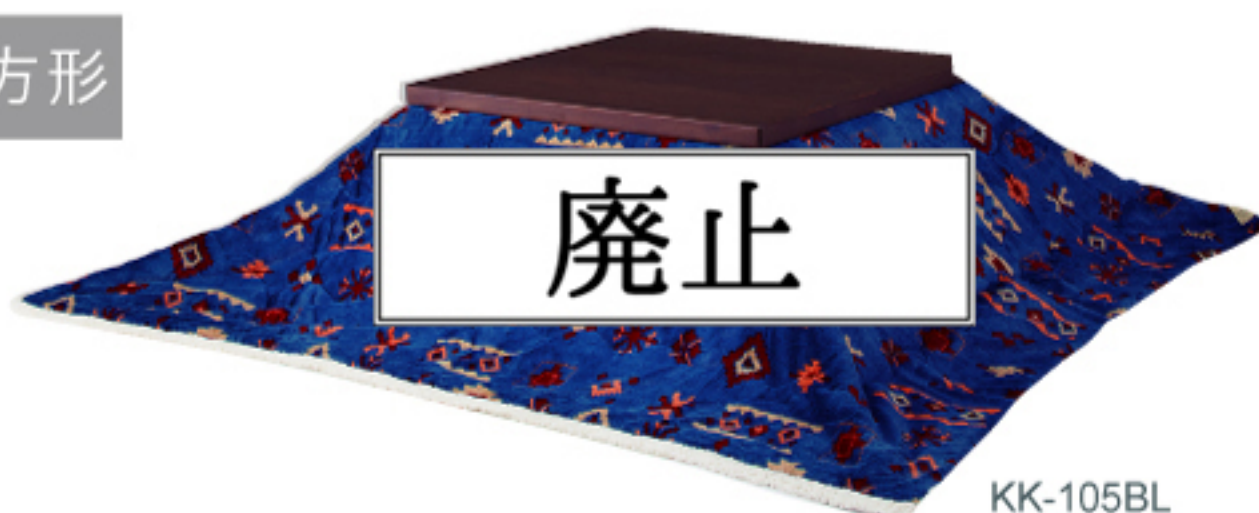

# Kotatsu Futon

Light Furniture

正方形

在庫限り

KK-103BR 153343  
KK-103BL 153350  
¥10,000 (税別)  
W190×H190 cm  
薄掛けコタツ布団 正方形 チェック  
ロット4 (アソート可)  
ポリエステル  
天板サイズ 正方形 80×80 cm以下

長方形

在庫限り

KK-104BL 153374  
KK-104BR 153367  
¥12,500 (税別)  
W190×H230 cm  
薄掛けコタツ布団 長方形 チェック  
ロット4 (アソート可)  
ポリエステル  
天板サイズ 長方形 120×80 cm以下

正方形

KK-101BE

KK-101BR

KK-101BR 153299  
KK-101BE 153282  
¥10,000 (税別)  
W190×H190 cm  
薄掛けコタツ布団 正方形 ツイード  
ロット4 (アソート可)  
ポリエステル  
天板サイズ 正方形 80×80 cm以下

長方形

KK-101BR

KK-101BE

KK-102BE 153305  
KK-102BR 153312  
¥12,500 (税別)  
W190×H230 cm  
薄掛けコタツ布団 長方形 ツイード  
ロット4 (アソート可)  
ポリエステル  
天板サイズ 長方形 120×80 cm以下

正方形

廃止

KK-105BL

KK-105BR 153381  
KK-105BL 153398  
¥10,000 (税別)  
W190×H190 cm  
薄掛けコタツ布団 正方形 ネイティブ柄  
ロット4 (アソート可)  
ポリエステル  
天板サイズ 正方形 80×80 cm以下

丸型

廃止

KK-107BL

KK-107BR 153329  
KK-107BL 153336  
¥9,000 (税別)  
φ190 cm  
薄掛けコタツ布団 丸型 ネイティブ柄  
ロット4 (アソート可)  
ポリエステル  
天板サイズ 丸型 80×80 cm以下