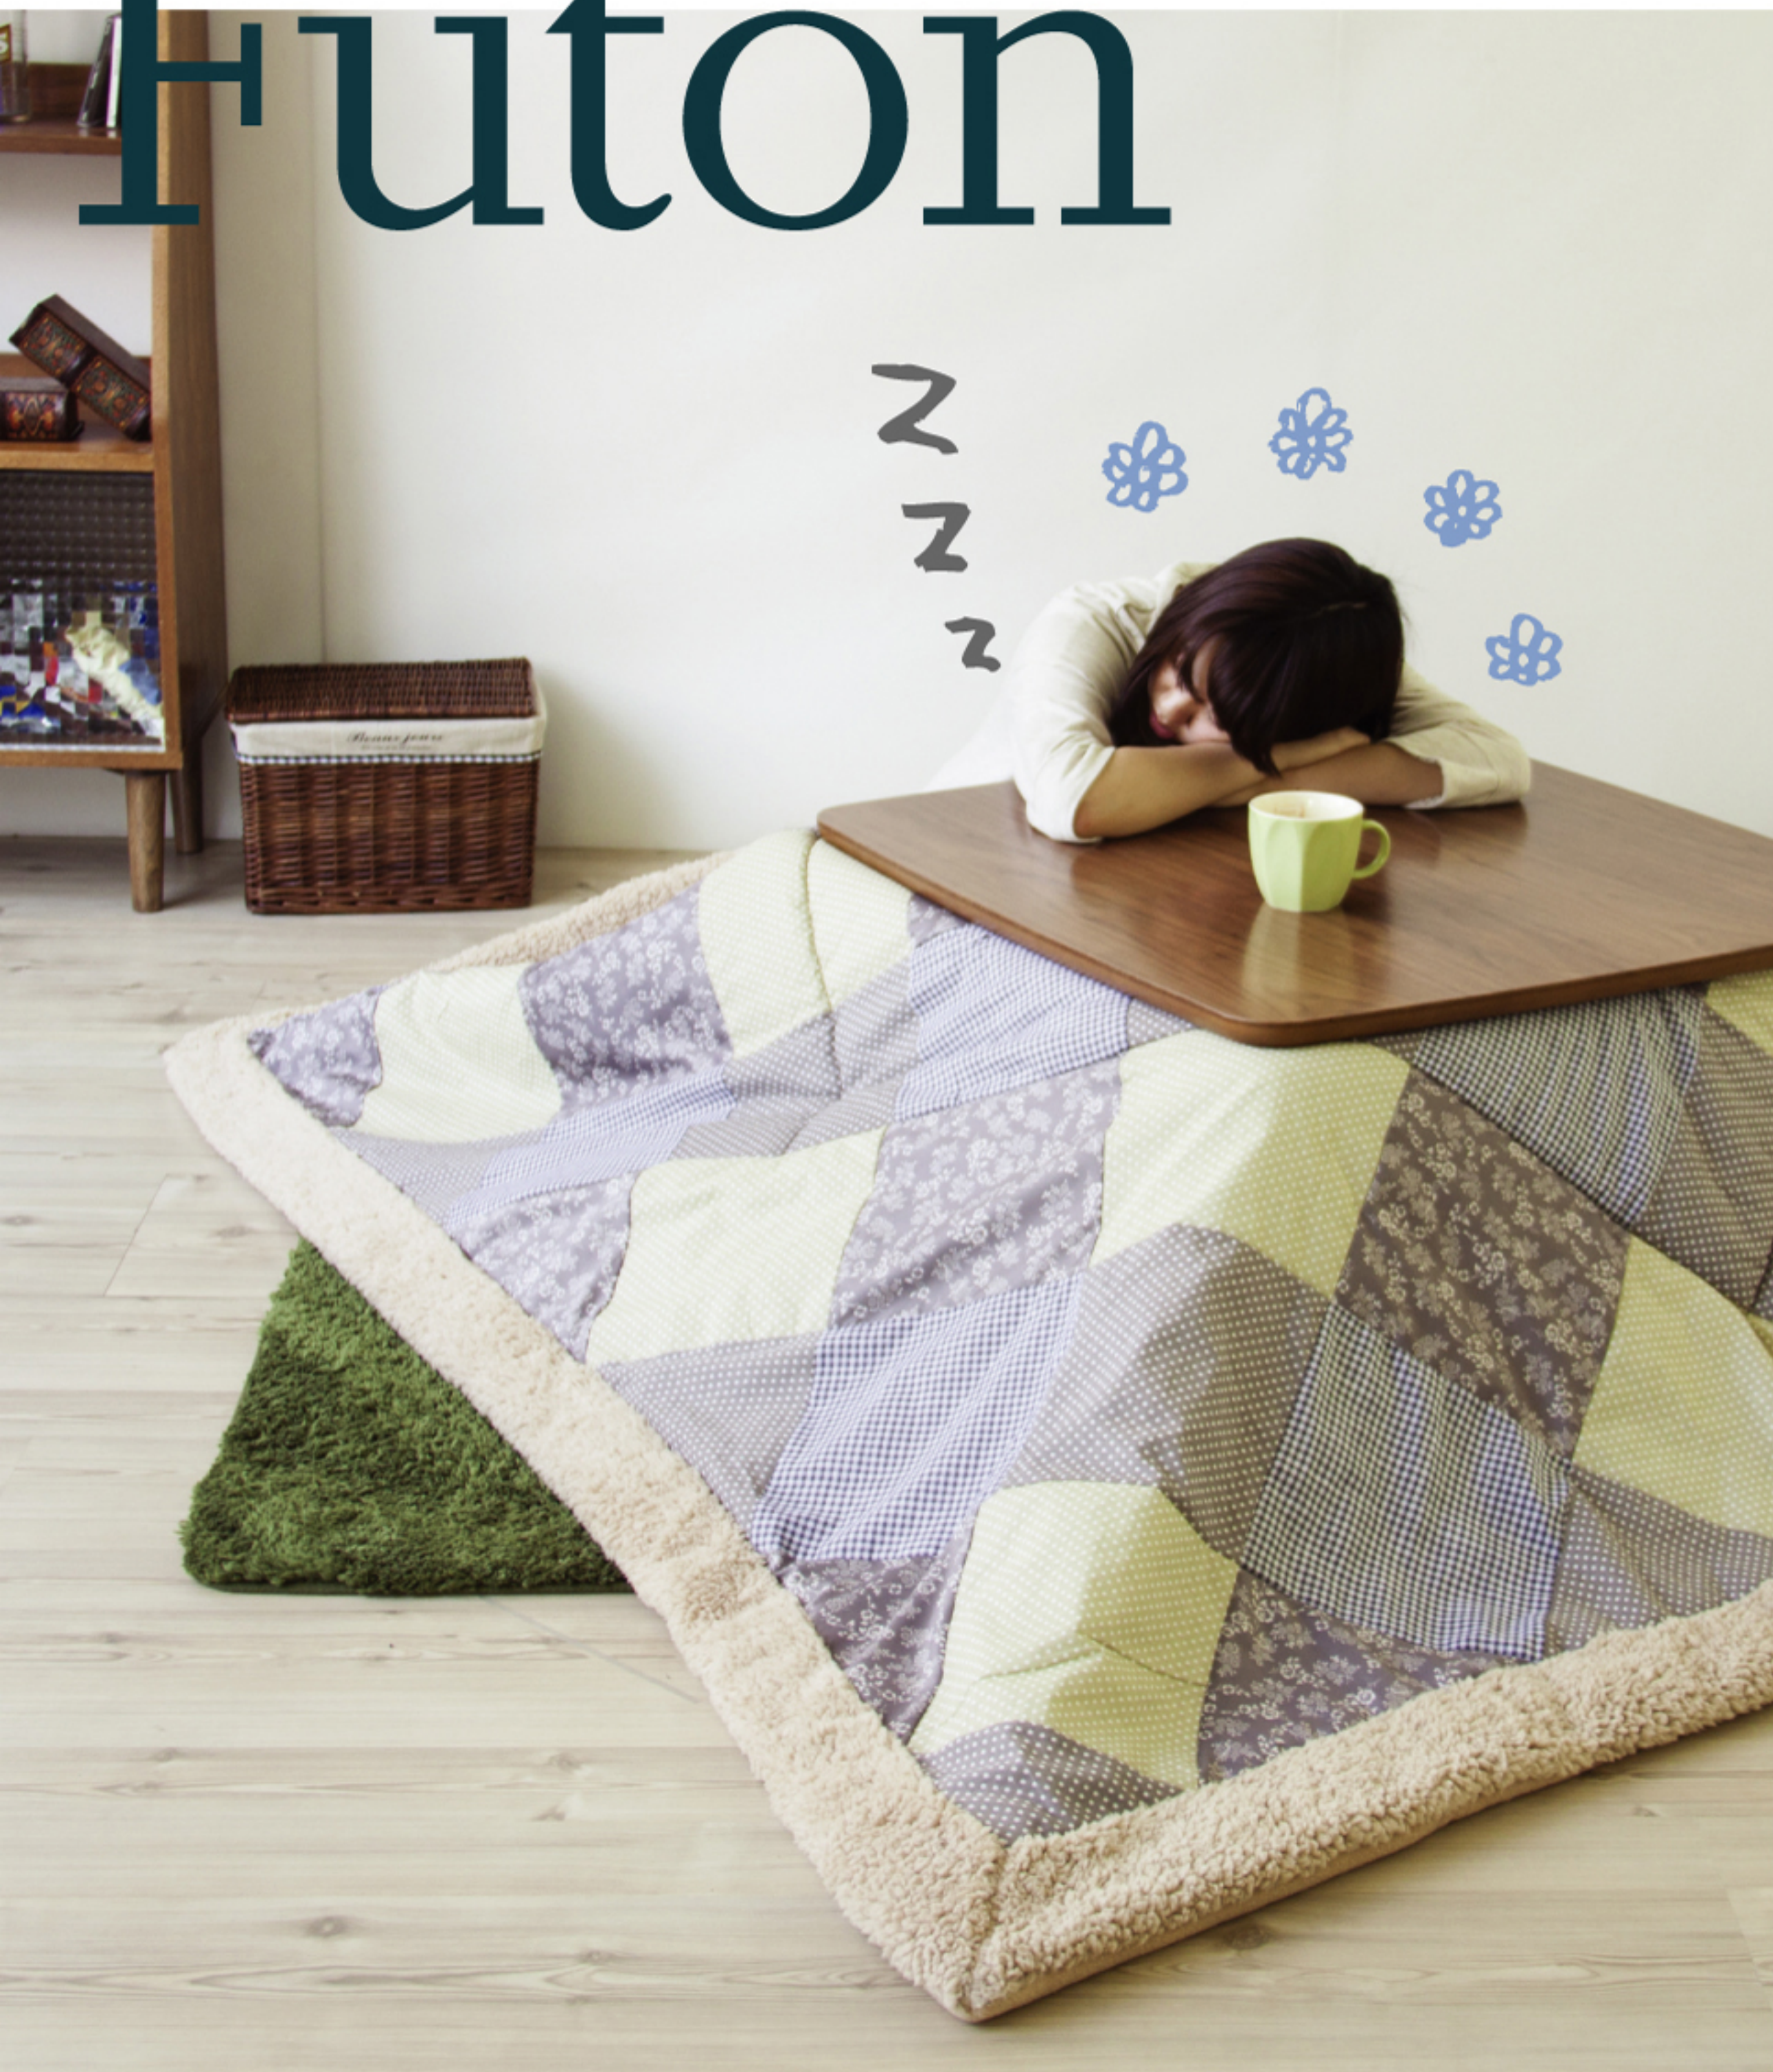

Kotatsu Futon

Light
Furniture

ROOM
ESSENCE
No.232

Leather

Border

Patchwork

Patchwork

正方形 廃止 長方形 在庫限り

KK-109 163403
¥10,000 (税別)
W190×D190 cm
薄掛けコタツ布団 正方形
ロット4 (小箱入)
ポリエステル 合皮
天板サイズ 80×80 cm以下

KK-110 163410
¥12,500 (税別)
W190×D230 cm
薄掛けコタツ布団 長方形
ロット4 (小箱入)
ポリエステル 合皮
天板サイズ 120×80 cm以下

正方形 廃止 長方形 廃止

KK-111 163427
¥10,000 (税別)
W190×D190 cm
薄掛けコタツ布団 正方形
ロット4 (小箱入)
無地部分
ポリエステル コットン 麻
ボーダー部分
ポリエステル アクリル
天板サイズ 80×80 cm以下

KK-112 163434
¥12,500 (税別)
W190×D230 cm
薄掛けコタツ布団 長方形
ロット4 (小箱入)
無地部分
ポリエステル コットン 麻
ボーダー部分
ポリエステル アクリル
天板サイズ 120×80 cm以下

正方形 廃止 長方形 廃止

KK-113 163441
¥10,000 (税別)
W190×D190 cm
薄掛けコタツ布団 正方形
ロット4 (小箱入)
コットン ポリエステル
天板サイズ 80×80 cm以下