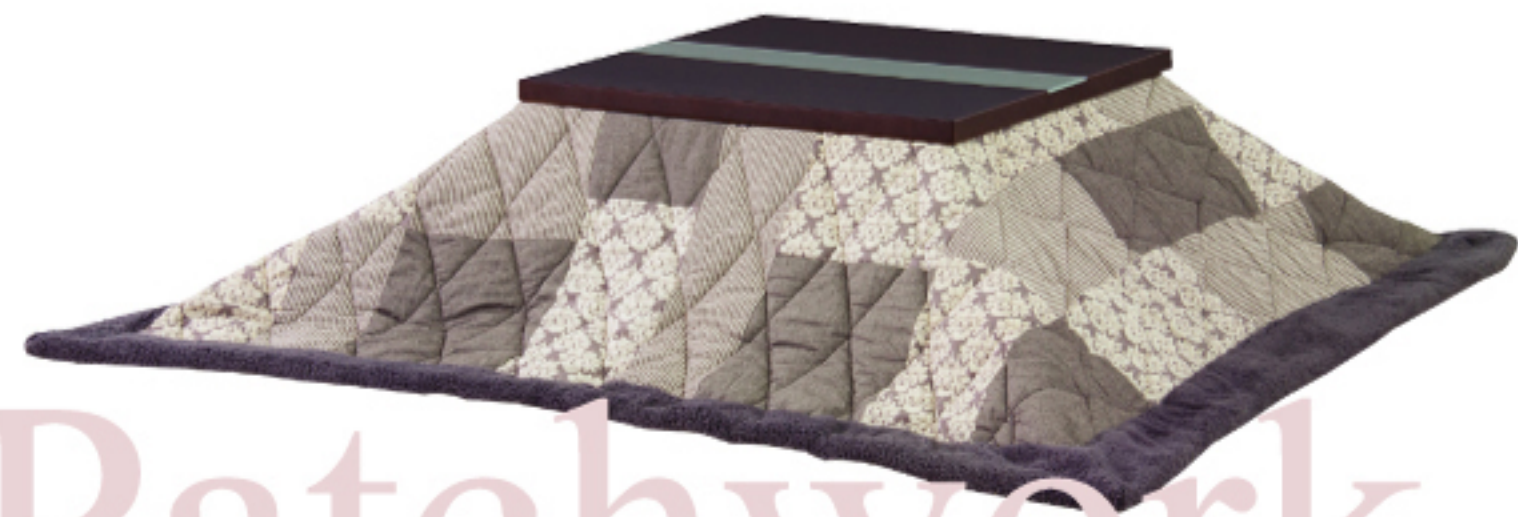

Kotatsu Futon

Light
Furniture

ROOM
ESSENCE
No.232

Leather

Border

Patchwork

Patchwork

正方形 廃止 長方形 在庫限り

KK-109 163403
¥10,000 (税別)
W190×D190 cm
薄掛けコタツ布団 正方形
ロット4 (小箱入)
ポリエステル 合皮
天板サイズ 80×80 cm以下

KK-110 163410
¥12,500 (税別)
W190×D230 cm
薄掛けコタツ布団 長方形
ロット4 (小箱入)
ポリエステル 合皮
天板サイズ 120×80 cm以下

正方形 廃止 長方形 廃止

KK-111 163427
¥10,000 (税別)
W190×D190 cm
薄掛けコタツ布団 正方形
ロット4 (小箱入)
無地部分
ポリエステル コットン 麻
ボーダー部分
ポリエステル アクリル
天板サイズ 80×80 cm以下