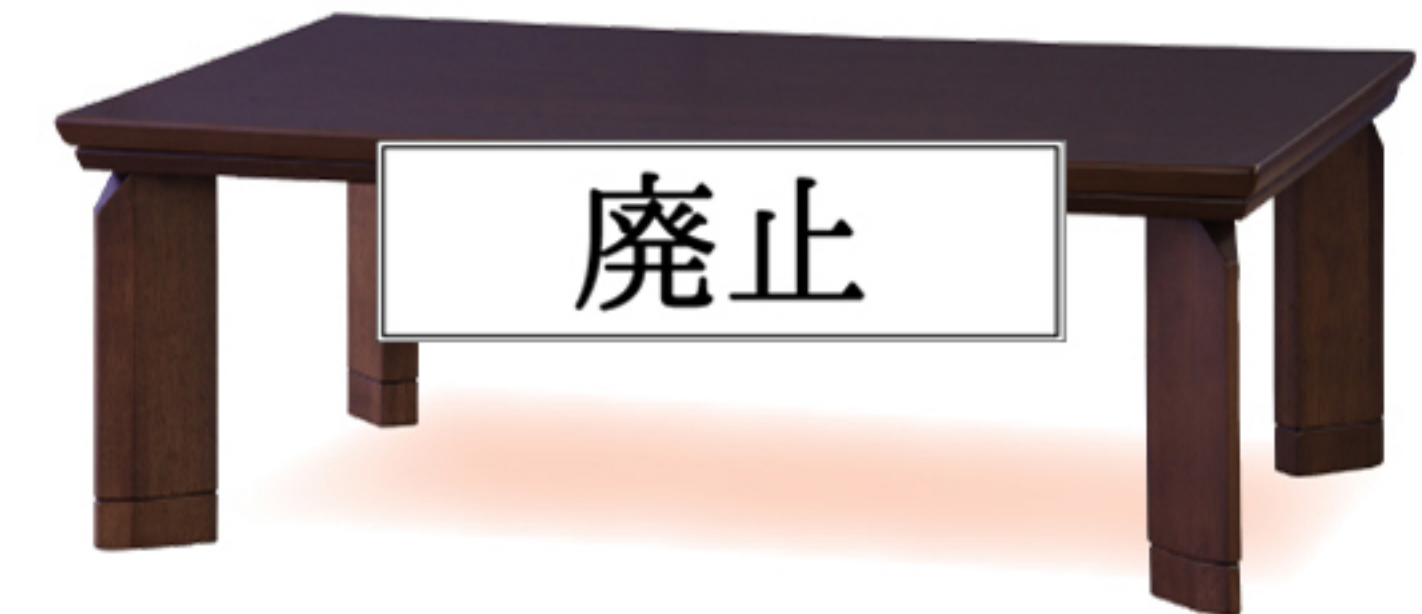

# KOTATSU

チャコ105 162703  
¥29,000(税別)  
W105×D75×H39cm  
コタツ ロット1

チャコ120 162710  
¥31,700(税別)  
W120×D80×H39cm  
コタツ ロット1

メリダ105 162734  
¥40,000(税別)  
W105×D75×H38/43cm  
コタツ ロット1

メリダ120 162741  
¥45,000(税別)◆  
W120×D80×H38/43cm  
コタツ ロット1