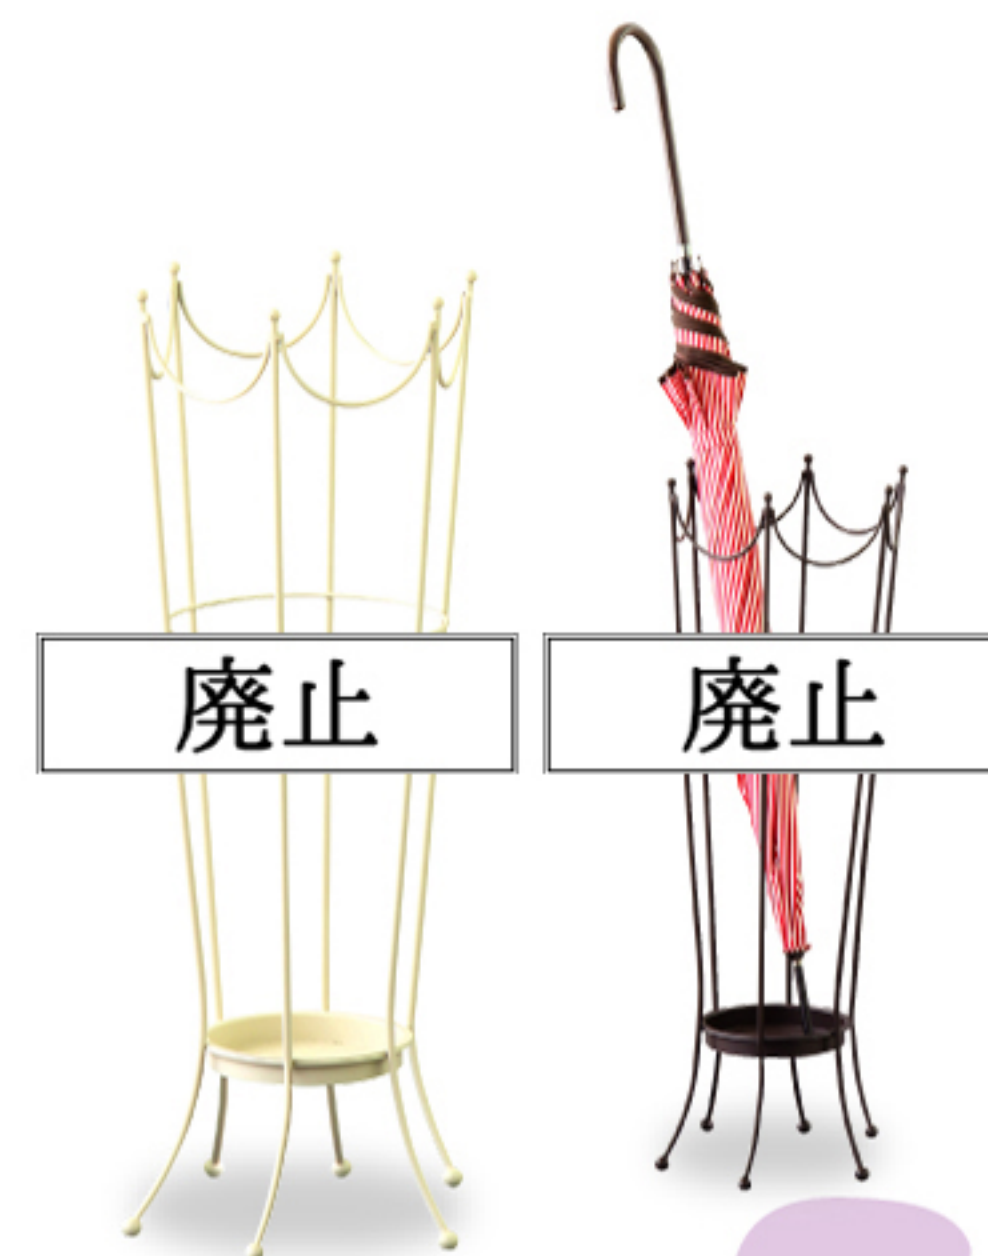

# umbrella stand

— アンブレラスタンド —

雨の日の活躍はもちろん、玄関をおしゃれにコーディネート  
雨の日が楽しみになるアンブレラスタンドです。

Light  
Furniture

**AKB-406BR** 152421 **AKB-406IV** 152438  
¥2,400 (税別)  
W15×D15×H45 cm  
傘立て ロット8 (アソート可)  
スチール(粉体塗装)

**AKB-407BR** 152445 **AKB-407IV** 152452  
¥2,400 (税別)  
W16×D16×H47 cm  
傘立て ロット8 (アソート可)  
スチール(粉体塗装)

廃止

廃止

**AKB-408IV** 152476 **AKB-408BR** 152469  
¥2,400 (税別)  
W20×D20×H55.5 cm  
傘立て ロット8 (アソート可)  
スチール(粉体塗装)