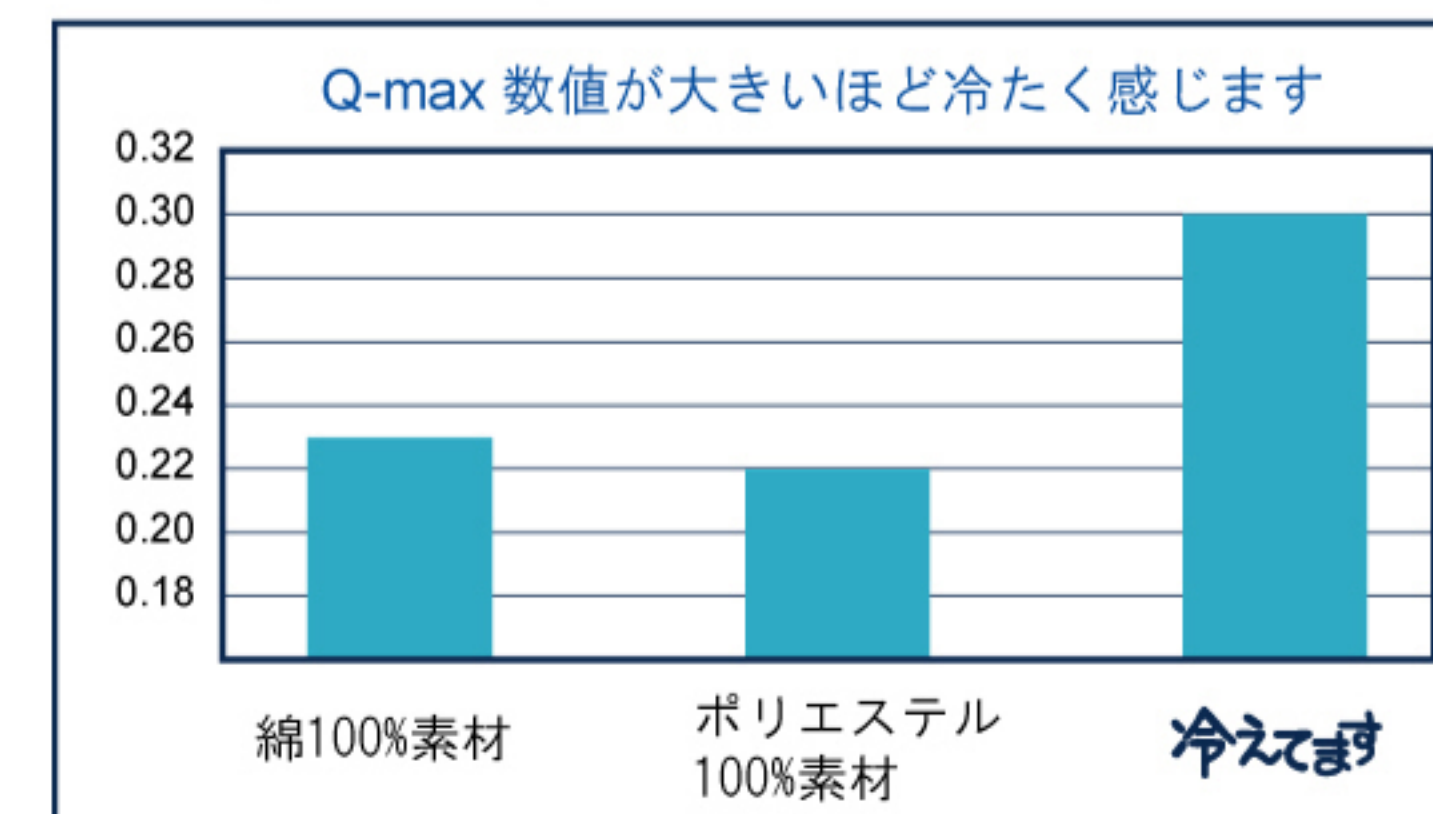

冷えてますは、優れた接触冷感性を持つため、肌にふれた時に、ひんやりした触感を与えます。

いつでもドライに！

優れた吸汗・速乾で、肌がいつでもドライに感じます。

しなやかで・やさしい

レーヨンのやわらかさと優しいタッチでしなやかで優しい感触を与えます。

Q-max(W/m²·°C)

※接触冷感生地を使用していますので製品自体に冷却効果はありません。

GLS-378DBL 161362 GLS-378DGR 161379