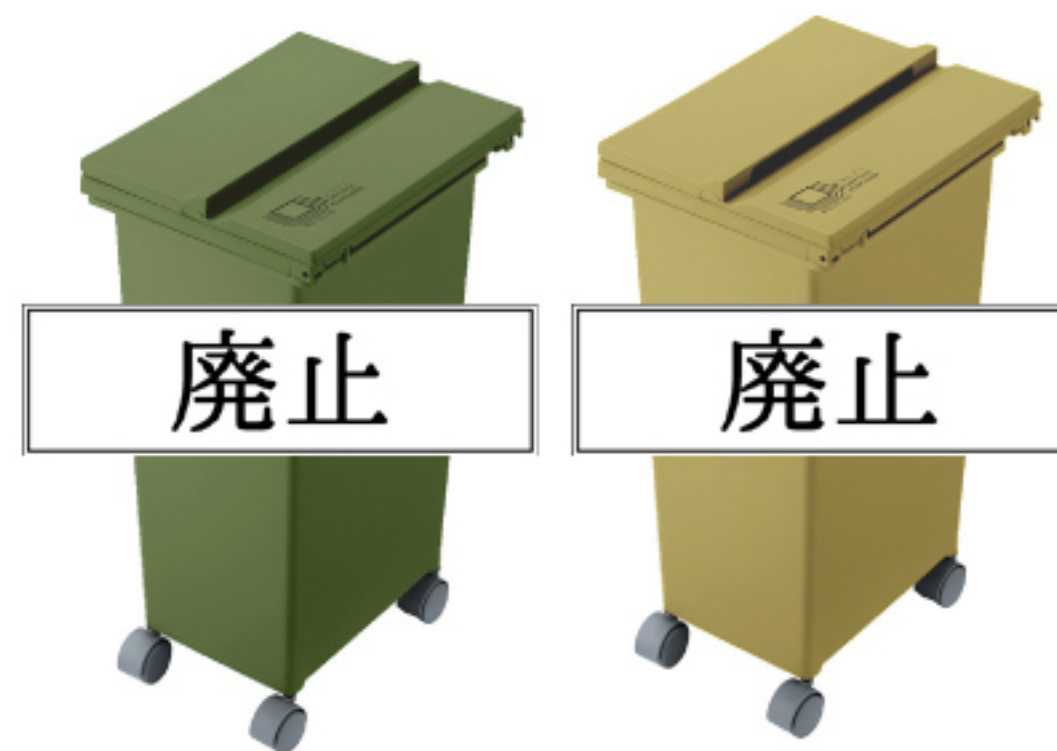

機能性、デザイン性を重視。

CONTAINER STYLE

NEW COLOR

GR POS:15781-6

YE POS:15780-9

GY POS:14514-1

PK POS:14513-4

WR POS:14512-7

BK POS:14511-0

移動にスムーズなキャスターが付いたゴミ箱。
1つで21リットルとたっぷり収納することができます。
カラーで分別すると使い勝手がさらによくなります。

RSD-114GR / YE / WR GY / PK / BK
 ¥3,300 [税別] ¥3,100 [税別]
 W30.7×D24.6×H53.8cm
 キッチンペール 20L キャスター付
 ロット6 アソート可
 ゴミ容器本体・フタ・キャスターキャップ/PP
 フレーム/スチール (粉体塗装仕上げ)
 容量: 21L

●フタの開け方は3通り

スムーズな折りたたみ開閉。

フルオープン時は大きなものもスムーズに入れます。

反対側から開けビニール袋を簡単に交換。