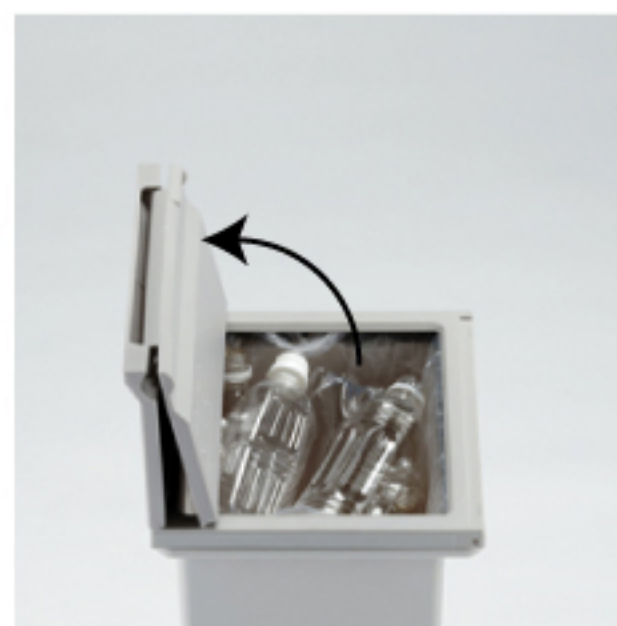

機能性、デザイン性を重視。

CONTAINER STYLE

NEW COLOR

GR POS:15781-6

YE POS:15780-9

GY POS:14514-1

PK POS:14513-4

WR POS:14512-7

BK POS:14511-0

移動にスムーズなキャスターが付いたゴミ箱。
1つで21リットルとたっぷり収納することができます。
カラーで分別すると使い勝手がさらによくなります。

RSD-114GR / YE / WR GY / PK / BK
 ¥3,300 [税別] ¥3,100 [税別]
 W30.7×D24.6×H53.8cm
 キッチンペール 20L キャスター付
 ロット6 アソート可
 ゴミ容器本体・フタ・キャスターキャップ/PP
 フレーム/スチール (粉体塗装仕上げ)
 容量: 21L

●フタの開け方は3通り

スムーズな折りたたみ開閉。

フルオープン時は大きなものもスムーズに入れます。

反対側から開けビニール袋を簡単に交換。