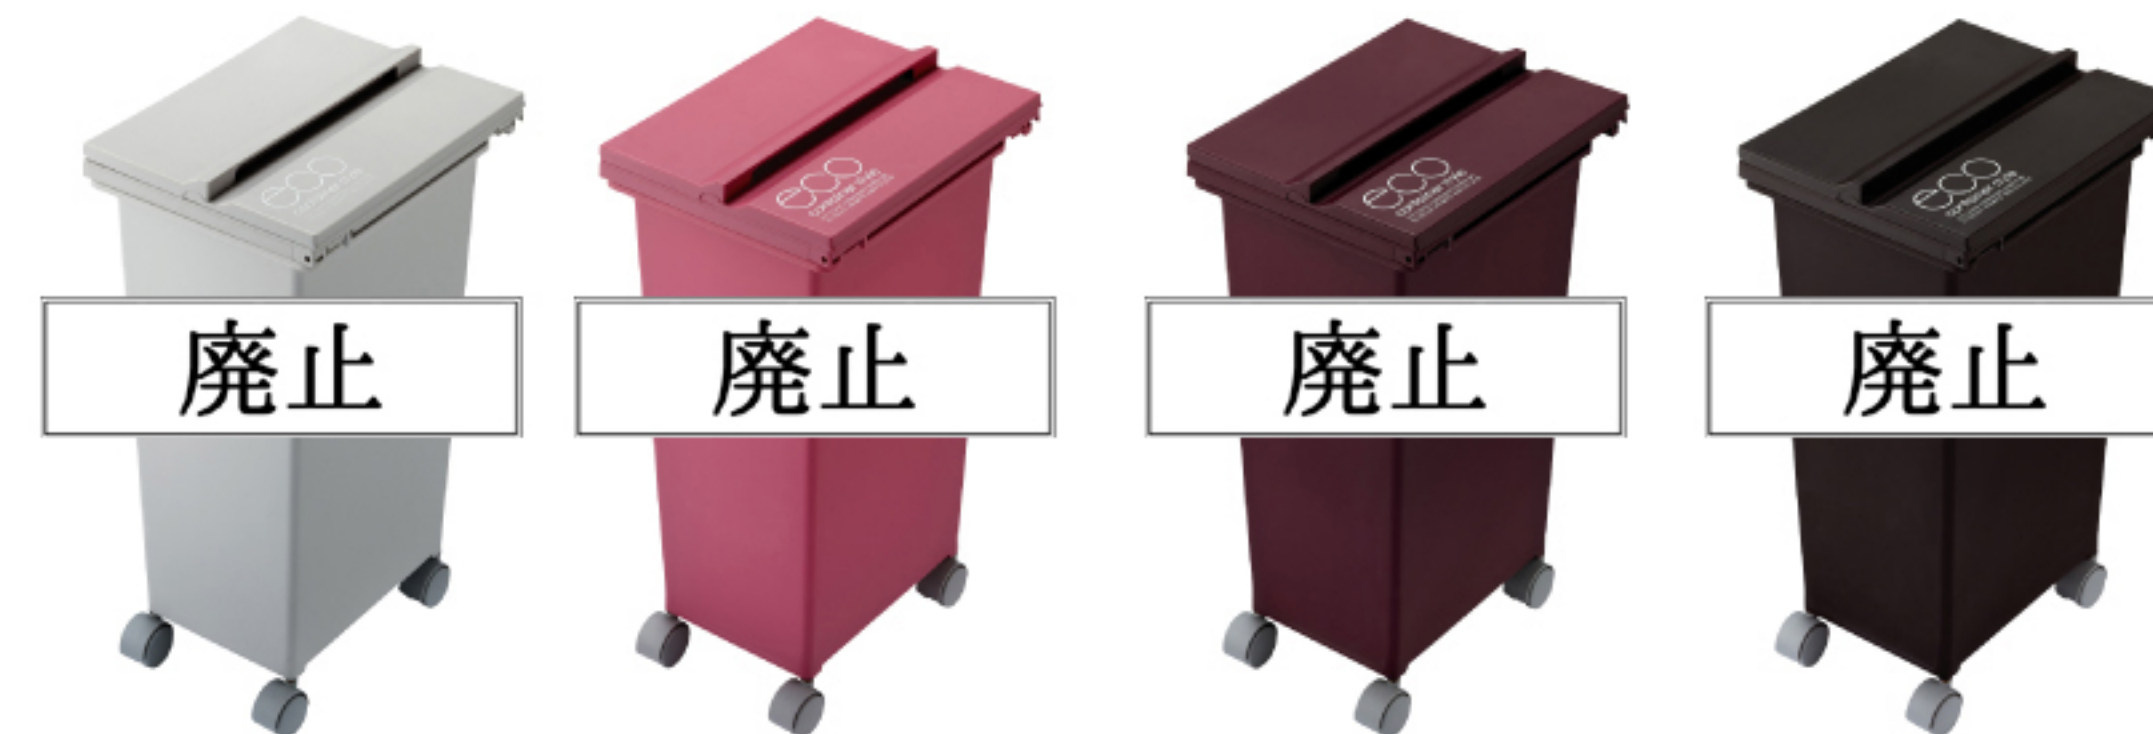

機能性、デザイン性を重視。

CONTAINER STYLE

NEW COLOR

GR POS:15781-6

YE POS:15780-9

GY POS:14514-1

PK POS:14513-4

WR POS:14512-7

BK POS:14511-0

移動にスムーズなキャスターが付いたゴミ箱。
1つで21リットルとたっぷり収納することができます。
カラーで分別すると使い勝手がさらによくなります。

RSD-114GR / YE / WR GY / PK / BK
 ¥3,300 [税別] ¥3,100 [税別]
 W30.7×D24.6×H53.8cm
 キッチンペール 20L キャスター付
 ロット6 アソート可
 ゴミ容器本体・フタ・キャスターキャップ/PP
 フレーム/スチール (粉体塗装仕上げ)
 容量: 21L

●フタの開け方は3通り

スムーズな折りたたみ開閉。

フルオープン時は大きなものもスムーズに入れます。

反対側から開けビニール袋を簡単に交換。