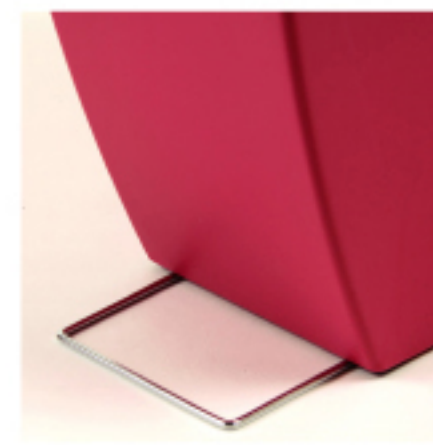

キャスター付き

スチール脚付き (CS-20JP)

ゴミの臭いが漏れにくいパッキン付き (CS-20JF)

プッシュフタ付き (CS-20JP)

上下、左右に連結できます。
(CS-20JFの上には積み重ねできません。)

NEW COLOR

NEW COLOR

CS-20JF-GR / CS-20JF-YE

¥3,000 [税別]

CS-20JF-R / CS-20JF-P
CS-20JF-GY

POS: GR 15783-0 YE 15782-3
R 14875-3 P 14876-0 GY 14877-7

¥2,700 [税別]

W20.3×D38.4×H43cm

コンテナスタイル II ロット10 (アソート可)
本体・フタ・袋止め・コロ/ポリプロピレン
フタパッキン/発泡EPDM 持ち手/SUS304ステンレス
21⁶