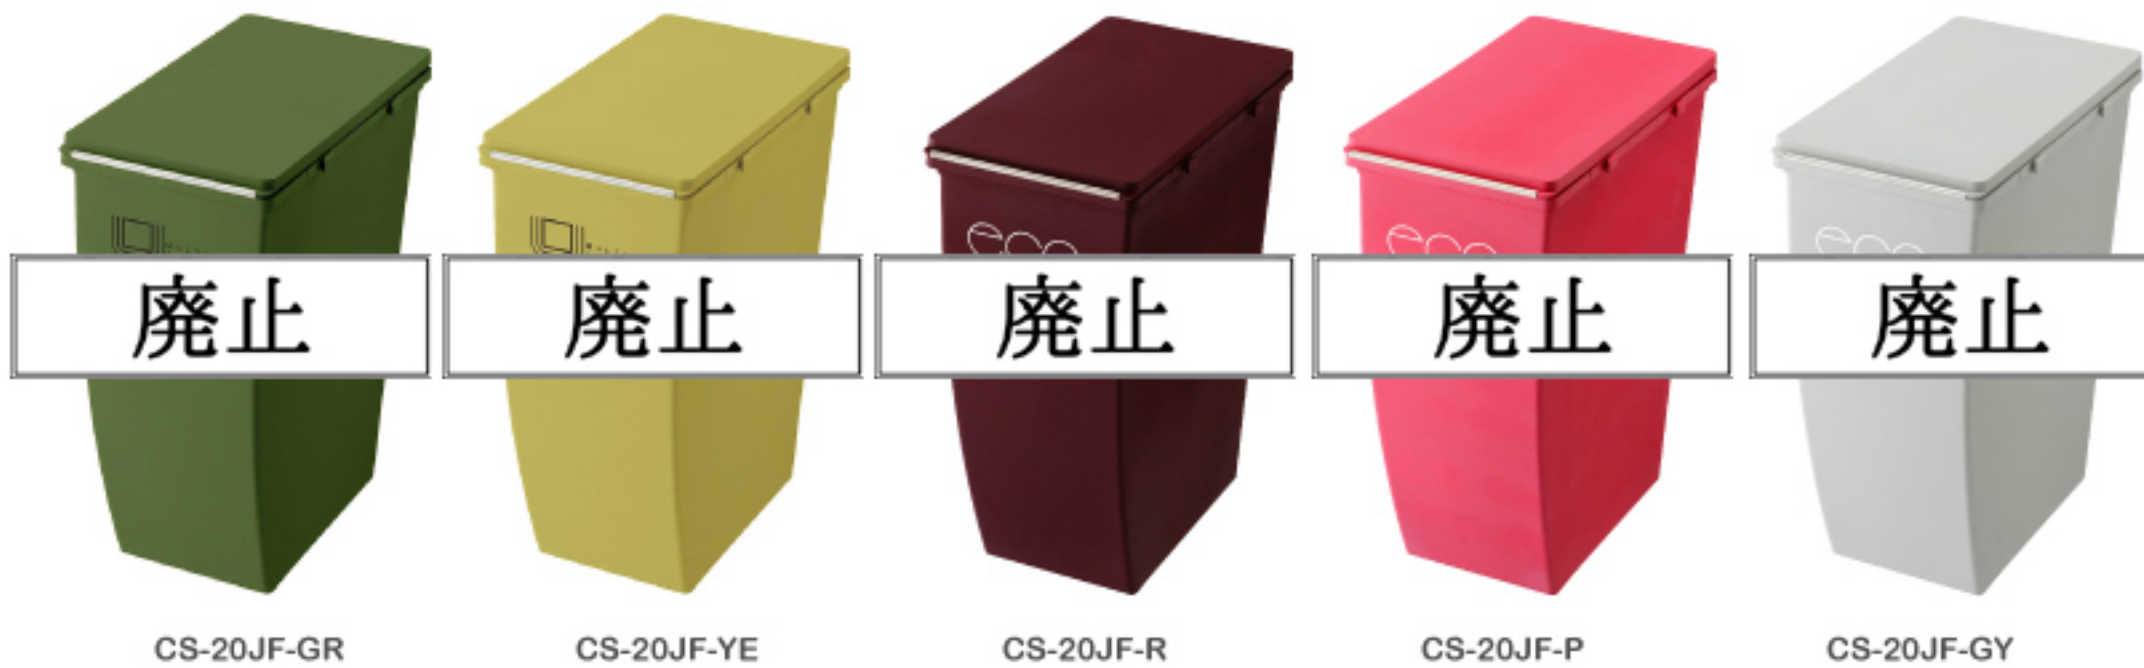

キャスター付き

スチール脚付き (CS-20JP)

ゴミの臭いが漏れにくいパッキン付き (CS-20JF)

プッシュフタ付き (CS-20JP)

上下、左右に連結できます。
(CS-20JFの上には積み重ねできません。)

NEW COLOR

NEW COLOR

CS-20JF-GR / CS-20JF-YE

¥3,000 [税別]

CS-20JF-R / CS-20JF-P
CS-20JF-GY

POS: GR 15783-0 YE 15782-3
R 14875-3 P 14876-0 GY 14877-7

¥2,700 [税別]

W20.3×D38.4×H43cm

コンテナスタイル II ロット10 (アソート可)
本体・フタ・袋止め・コロ/ポリプロピレン
フタパッキン/発泡EPDM 持ち手/SUS304ステンレス
21⁶

NEW COLOR

NEW COLOR

CS-20JP-GR / CS-20JP-YE

¥3,300 [税別]

CS-20JP-R / CS-20JP-P
CS-20JP-GY

POS: GR 15785-4 YE 15784-7
R 14879-1 P 14880-7 GY 14881-4

¥3,100 [税別]

W20.3×D38.3×H43cm