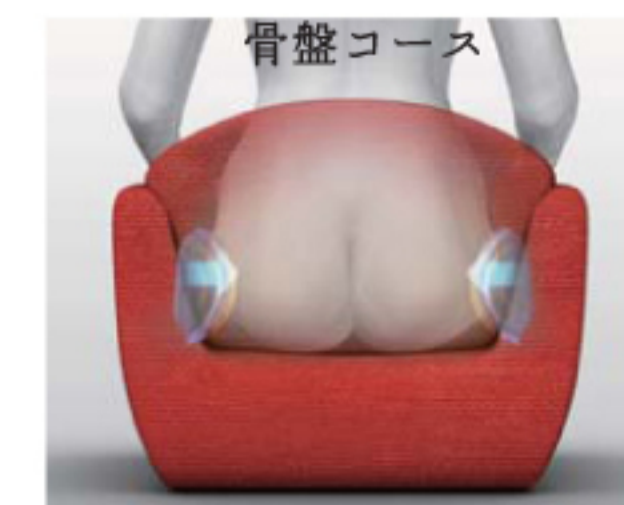

# 01

エアバッグで  
ぎゅーっと骨盤周りを  
刺激します

効果的なプログラムで動作するエアバ  
ッグが締め付け、解放を繰り返し、ヒップ/  
骨盤/太もも周りをほぐします。

強弱設定ができる3つのコース

骨盤、ヒップ、全体の3種類のコースからお好みのコースを選べます

左右のエアバッグが骨盤、太もも周りを刺激します

座面のエアバッグがメインにお尻を押上げ、身体をゆらしませ

6個所のエアバッグが骨盤周りやお尻、太ももまで広範囲に刺激します。