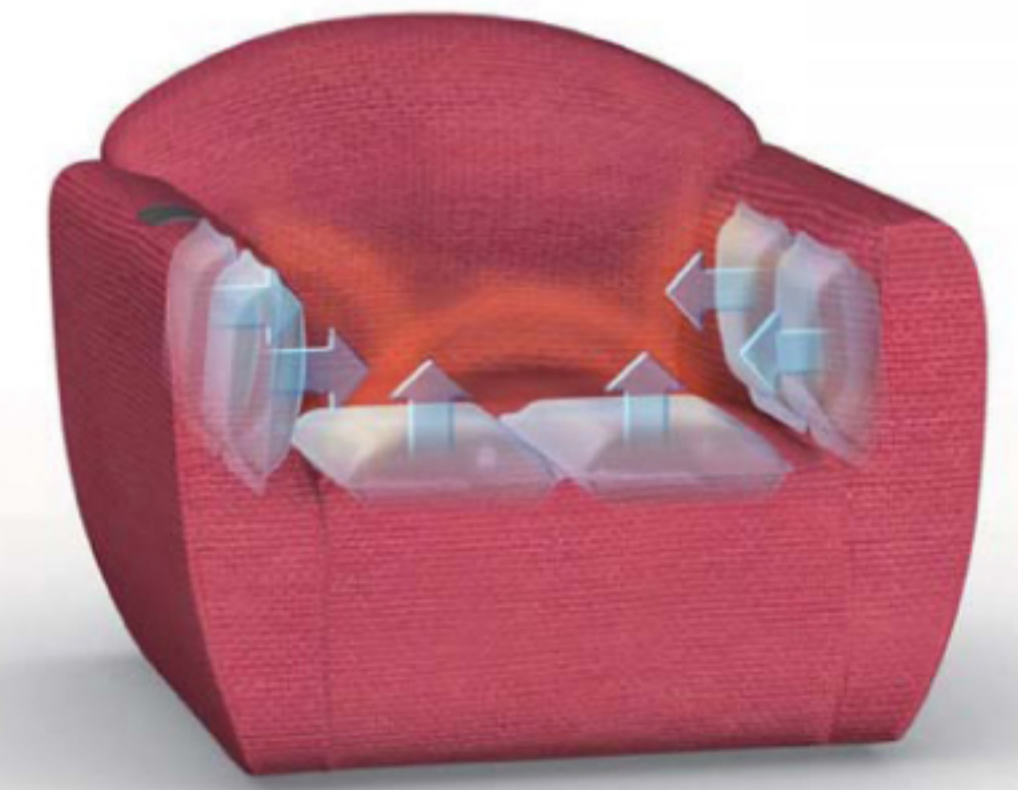

# 02

エクササイズ商品でも  
インテリア性を忘れない

クラシカルで可愛い柔らかな  
曲線フォルムを用いたソファ  
デザイン。

座面角度約10度  
10度の傾斜をつけた座  
るだけで骨盤を起す、  
深すぎず浅過ぎない抜群  
の座面。

背もたれ

立体的な造形は背中への  
フィット感を与え、背のば  
しストレッチにも有効的。

クッション

ルルド定番デザインのクッ  
ションはオットマンとしても、お  
尻の下に置いて座り心地を  
アップさせることも。

# 07

操作簡単コントローラー

肘部にあるパネル型コントローラーで  
コース選択と、強弱が設定できます。

# 01

エアバッグで  
ぎゅーっと骨盤周りを  
刺激します

効果的なプログラムで動作するエアバ  
ッグが締め付け、解放を繰り返し、ヒップ/  
骨盤/太もも周りをほぐします。

強弱設定ができる3つのコース

骨盤、ヒップ、全体の3種類のコースからお好みのコースを選べます

左右のエアバッグが骨盤、太もも周りを刺激します

座面のエアバッグがメインにお尻を押上げ、身体をゆらしませ

6個所のエアバッグが骨盤周りやお尻、太ももまで広範囲に刺激します。