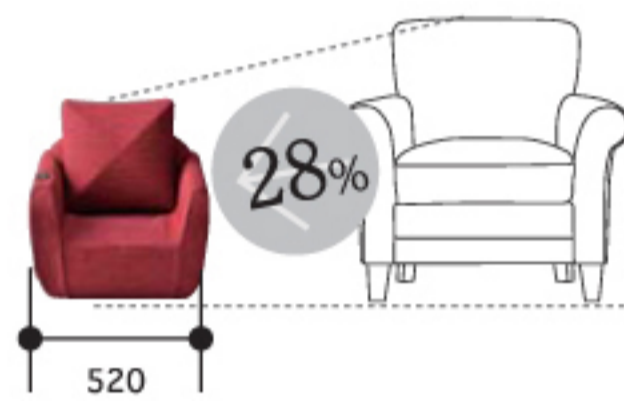

# 02

エクササイズ商品でも  
インテリア性を忘れない

クラシカルで可愛い柔らかな  
曲線フォルムを用いたソファ  
デザイン。

座面角度約10度  
10度の傾斜をつけた座  
るだけで骨盤を起す、  
深すぎず浅過ぎない抜群  
の座面。

背もたれ

立体的な造形は背中への  
フィット感を与え、背のば  
しストレッチにも有効的。

クッション

ルルド定番デザインのクッ  
ションはオットマンとしても、お  
尻の下に置いて座り心地を  
アップさせることも。

# 03

ロー&コンパクトがちょうどいい

コンパクトサイズで圧迫感がな  
くどんなお部屋にでも置きやす  
いサイズです。一般的なソファ  
の28%!

※幅700x奥行き800x高さ730mmで計算