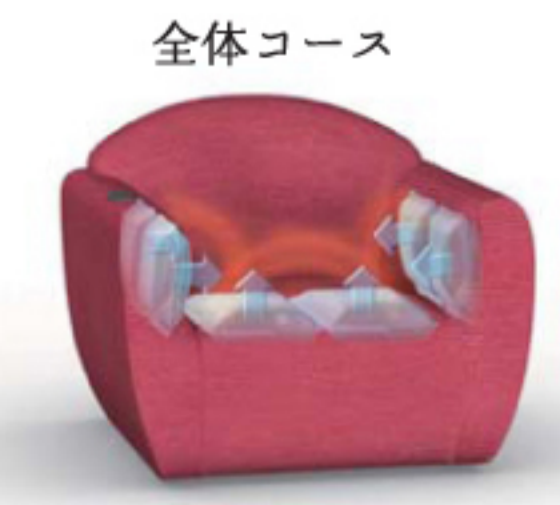

# 01

エアバッグで  
ぎゅーっと骨盤周りを  
刺激します

効果的なプログラムで動作するエアバ  
ッグが締め付け、解放を繰り返し、ヒップ/  
骨盤/太もも周りをほぐします。

強弱設定ができる3つのコース

骨盤、ヒップ、全体の3種類のコースからお好みのコースを選べます

左右のエアバッグが骨盤、太もも周りを刺激します

座面のエアバッグがメインにお尻を押上げ、身体をゆらしませ

6個所のエアバッグが骨盤周りやお尻、太ももまで広範囲に刺激します。

品名	ルルド 美ヒップチェア		
品番	A-HL175GN (アンティークグリーン)	A-HL175MR (ミックスレッド)	A-HL175SB (シャイニーブラウン)
仕様	<p>■素材 構造部材: ポリエチレン樹脂、ABS樹脂、ウレタンフォーム          ■本体定格 DC12V ■定格消費電力 W ■アダプター定格 入力AC100-240V 50/60Hz 800mA 出力 DC12V 2A          ■表生地: gn: ポリエステル100% mr: ポリエステル86%・綿9%・アクリル、レーヨン5% sb: ポリエステル92%・綿、レーヨン、ナイロン、アクリル8% ■エア圧力 約85KPa ■エアバッグ 6カ所 ■タイマー 15分自動OFF ■付属品 クッション、ACアダプター          ■生産国 中国</p>		
JAN	gn (アンティークグリーン): 4948731014254 mr (ミックスレッド): 4948731014216 sb (シャイニーブラウン) 4948731014223		
サイズ/重量	■本体: (約)W520×L520×H430mm / 約 kg (アダプター含まず) ■座面高さ: 約190mm ■電源コード: 約2.0m		
梱包	■外箱: (約) W525×L525×H455mm / 約 kg		