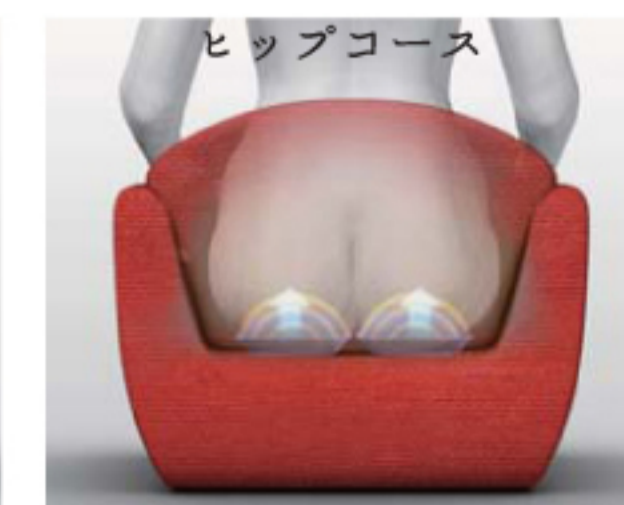

# 01

エアバッグで  
ぎゅーっと骨盤周りを  
刺激します

効果的なプログラムで動作するエアバ  
ッグが締め付け、解放を繰り返し、ヒップ/  
骨盤/太もも周りをほぐします。

強弱設定ができる3つのコース

骨盤、ヒップ、全体の3種類のコースからお好みのコースを選べます

左右のエアバッグが骨盤、太もも周りを刺激します

座面のエアバッグがメインにお尻を押上げ、身体をゆらしませ

6個所のエアバッグが骨盤周りやお尻、太ももまで広範囲に刺激します。