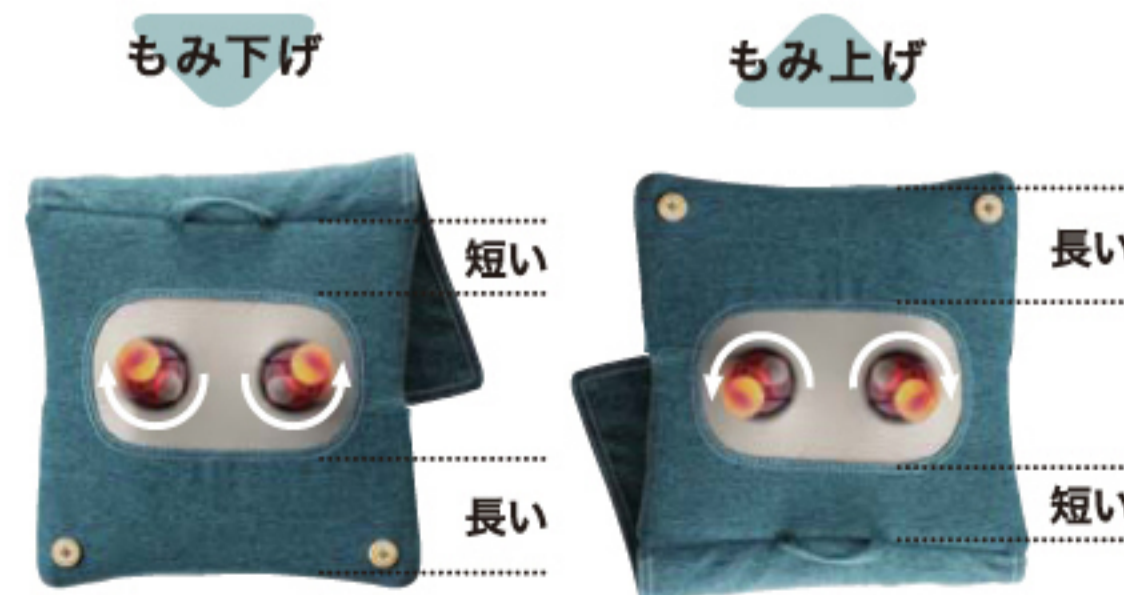

〈効果・効能〉
あんま、マッサージの代用

疲労回復 血行を良くする
筋肉の疲れをとる 筋肉のこりをほぐす
神経痛・筋肉痛の痛みの緩解

Massage CUSHION Cordless

01 コードレス

マッサージクッションが今までより便利で、身近に！コードを気にせず、自由自在にマッサージ。どこにでも連れて行きたくなります。

アダプターにつなぐ
引っ張り防止ゴムに通してある電源コネクタに、アダプターを繋いで準備OK。

充電する
充電中ではもみ玉が赤色に点滅します。約7時間のフル充電で約2時間の連続使用が可能。
※使用環境により、充電・使用時間は異なります。

電源スイッチONで簡単スタート
○1回押すと マッサージON
○2回押すと マッサージ+ヒーター
○3回押すと OFF
※AC電源アダプターでの使用もOK!

02 エコロジー

毎日1時間使用しても、電気代は1ヶ月約6円。
※料金単価は22円/kwhで算出しています。

03 身体にあわせてもみかたいろいろ

クッションを上下180°反転させれば、もみ位置の調整や、もみ上げ・もみ下げをチェンジ。腰/首/肩/太もも/ふくらはぎなど、マッサージの仕方いろいろ。

販売元

東谷株式会社

名古屋市中区栄4丁目17番地5号
Tel 052(241)3077 Fax 052(241)3099
http://www.azumaya-kk.com/

「Light Furniture」は、1個単位でも個人宅へ直送可能です。ロット単位未満の発送には、1件あたり¥525(500)/件の別途料金が必要です。(販売店様にお送りする場合もロット単位未満の発送には同額の運賃を適用させていただきます。)但し「Light Furniture」以外の商品はこの限りではございません。 ※当社JANコード No.4985155