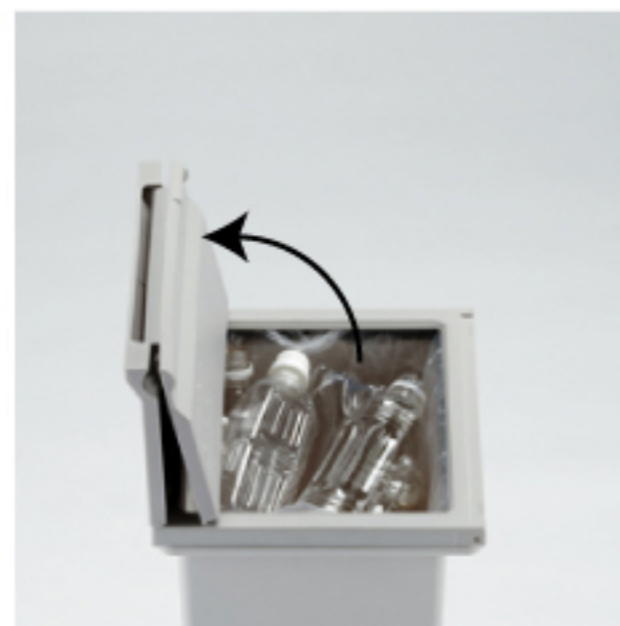

機能性、デザイン性を重視。

CONTAINER STYLE

移動にスムーズなキャスターが付いたゴミ箱。
1つで21リットルとたっぷり収納することができます。
カラーで分別すると使い勝手がさらによくなります。

GY POS:14514-1

RSD-114GY
¥3,100 (税別)
W30.7×D24.6×H53.8cm
キッチンペール 20L キャスター付
ロット6 アソート可
ゴミ容器本体・フタ・キャスターキャップ/PP
フレーム/スチール (粉体塗装仕上げ)
容量: 21L

PK POS:14513-4

RSD-114PK
¥3,100 (税別)
W30.7×D24.6×H53.8cm
キッチンペール 20L キャスター付
ロット6 アソート可
ゴミ容器本体・フタ・キャスターキャップ/PP
フレーム/スチール (粉体塗装仕上げ)
容量: 21L

WR POS:14512-7

RSD-114WR
¥3,300 (税別)
W30.7×D24.6×H53.8cm
キッチンペール 20L キャスター付
ロット6 アソート可
ゴミ容器本体・フタ・キャスターキャップ/PP
フレーム/スチール (粉体塗装仕上げ)
容量: 21L

BK POS:14511-0

RSD-114BK
¥3,100 (税別)
W30.7×D24.6×H53.8cm
キッチンペール 20L キャスター付
ロット6 アソート可
ゴミ容器本体・フタ・キャスターキャップ/PP
フレーム/スチール (粉体塗装仕上げ)
容量: 21L

●フタの開け方は3通り

スムーズな折りたたみ開閉。

フルオープン時は大きなものもスムーズに入れます。

反対側から開けビニール袋を簡単に交換。