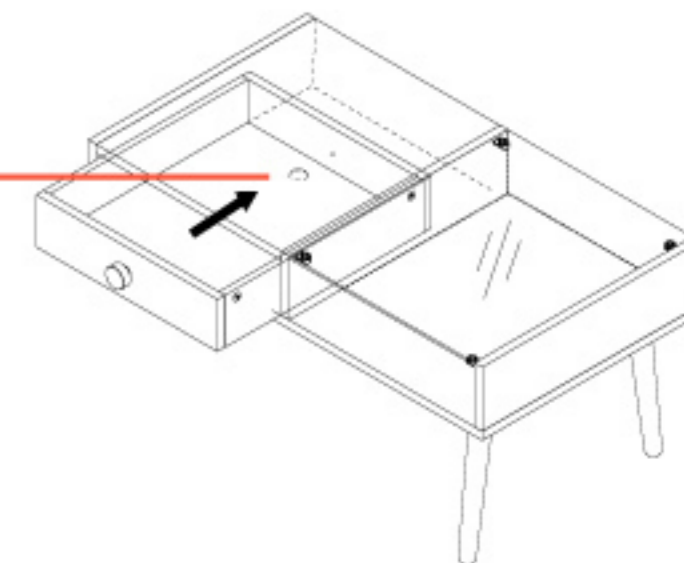

一人暮らしに  
合わせたかわいいサイズ。

alum アルム

小ぶりでかわいいアルム。小さいだけではなく使いやすさにもこだわりました。  
ノルディックなデザインがお部屋にセンスをあたえます。

ALM-14WAL 152148  
¥17,000 (税別)  
W80×D45×H39.5cm  
センターテーブル ロット1  
合成樹脂化粧合板 5mm強化ガラス  
脚部：天然木 (ラバーウッド)  
両側引き出し可

ALM-12WAL 152124  
¥31,500 (税別)  
W96×D48×H39.5cm  
センターテーブル ロット1  
合成樹脂化粧合板 脚部：天然木 (ラバーウッド)  
両側引き出し可

ALM-15WAL 152155  
¥15,500 (税別)  
W32×D32×H50cm  
サイド&ナイトテーブル ロット2 小箱入  
合成樹脂化粧合板 5mm強化ガラス  
コンセント付 合計1500W

ALM-13WAL 152131  
¥23,000 (税別)  
W80×D45×H39.5cm  
センターテーブル ロット1  
合成樹脂化粧合板 脚部：天然木 (ラバーウッド)  
両側引き出し可

POINT!

テーブル本体に付いている引き出しストッパーが引き出しをピッタリと閉まるようにサポート。

※引き出しストッパーはセンターテーブルのみです。サイド&ナイトテーブル、TVボードにはついておりません。