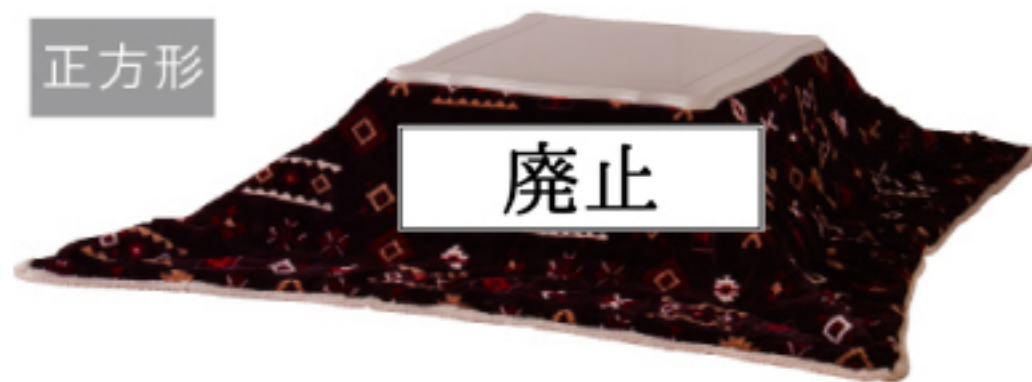

Light
Furniture

正方形

廃止 廃止 KK-105BR
KK-105BR 153381 KK-105BL 153398
¥10,000 (税別)
W190 x H190 cm
薄掛けコタツフトン 正方形 ネイティブ柄 ロット4(アソート可)
ポリエステル100%
※天板サイズ 正方形 80x80cm以下

長方形

廃止 廃止 KK-106BL
KK-106BR 153572 KK-106BL 153589
¥12,500 (税別)
W190 x H230 cm
薄掛けコタツフトン 長方形 ネイティブ柄 ロット4(アソート可)
ポリエステル100%
※天板サイズ 長方形 120x80cm以下

丸型

廃止 廃止
KK-107BR 153329 KK-107BL 153336
¥9,450 [本体価格 ¥9,000]
φ190 cm
薄掛けコタツフトン 丸型 ネイティブ柄 ロット4(アソート可)
ポリエステル100%
※天板サイズ 丸型 80x80cm以下

Customer Feedback Product

こたつは暖かいけど肩が寒いのが...。
横になっても
肩まであたたかいフutonはないのかな？

1面ダブルサイズのコタツ布団が出来ました。
取り外しが可能で、ブランケットや、
たたんでクッションとしても活躍します。

正方形

KK-108BR 154227
¥9,450 [本体価格 ¥9,000]
W185 x H185 cm
ネコロンダー 省スペース掛フトン 正方形 ロット4
ポリエステル100%
※天板サイズ 正方形 75x75cm以下

正方形

在庫限り
KK-103BR 153343 KK-103BL 153350
¥10,000 (税別)
W190 x H190 cm
薄掛けコタツフトン 正方形 チェック ロット4(アソート可)
ポリエステル100%
※天板サイズ 正方形 80x80cm以下