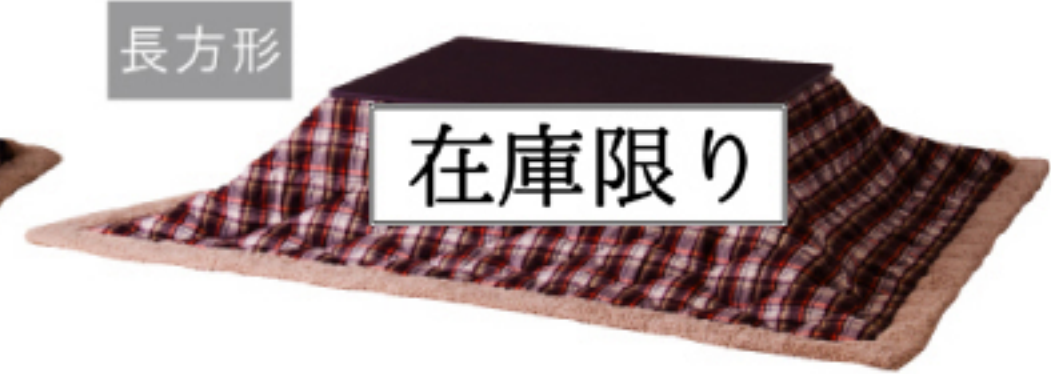

在庫限り
KK-103BR 153343 KK-103BL 153350
¥10,000 (税別)
W190 x H190 cm
薄掛けコタツフトン 正方形 チェック ロット4(アソート可)
ポリエステル100%
※天板サイズ 正方形 80x80cm以下

長方形

在庫限り
KK-104BR 153367 KK-104BL 153374
¥12,500 (税別)
W190 x H230 cm
薄掛けコタツフトン 長方形 チェック ロット4(アソート可)
ポリエステル100%
※天板サイズ 長方形 120x80cm以下

正方形