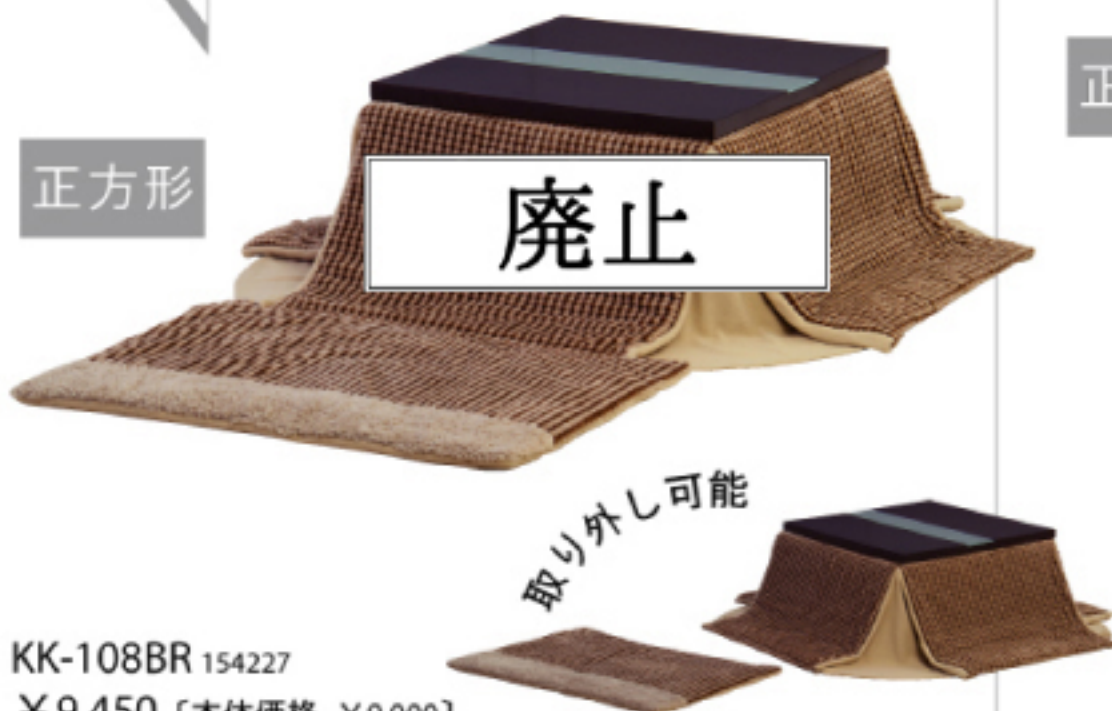

Light
Furniture

正方形

廃止 廃止 KK-105BR
KK-105BR 153381 KK-105BL 153398
¥10,000 (税別)
W190 x H190 cm
薄掛けコタツフトン 正方形 ネイティブ柄 ロット4(アソート可)
ポリエステル100%
※天板サイズ 正方形 80x80cm以下

長方形

廃止 廃止 KK-106BL
KK-106BR 153572 KK-106BL 153589
¥12,500 (税別)
W190 x H230 cm
薄掛けコタツフトン 長方形 ネイティブ柄 ロット4(アソート可)
ポリエステル100%
※天板サイズ 長方形 120x80cm以下

丸型

廃止 廃止
KK-107BR 153329 KK-107BL 153336
¥9,450 [本体価格 ¥9,000]
φ190 cm
薄掛けコタツフトン 丸型 ネイティブ柄 ロット4(アソート可)
ポリエステル100%
※天板サイズ 丸型 80x80cm以下

Customer Feedback Product

こたつは暖かいけど肩が寒いのが...。
横になっても
肩まであたたかいフutonはないのかな？

1面ダブルサイズのコタツ布団が出来ました。
取り外しが可能で、ブランケットや、
たたんでクッションとしても活躍します。

正方形

KK-108BR 154227
¥9,450 [本体価格 ¥9,000]
W185 x H185 cm
ネコロンダー 省スペース掛フトン 正方形 ロット4
ポリエステル100%
※天板サイズ 正方形 75x75cm以下

正方形

在庫限り
KK-103BR 153343 KK-103BL 153350
¥10,000 (税別)
W190 x H190 cm
薄掛けコタツフトン 正方形 チェック ロット4(アソート可)
ポリエステル100%
※天板サイズ 正方形 80x80cm以下