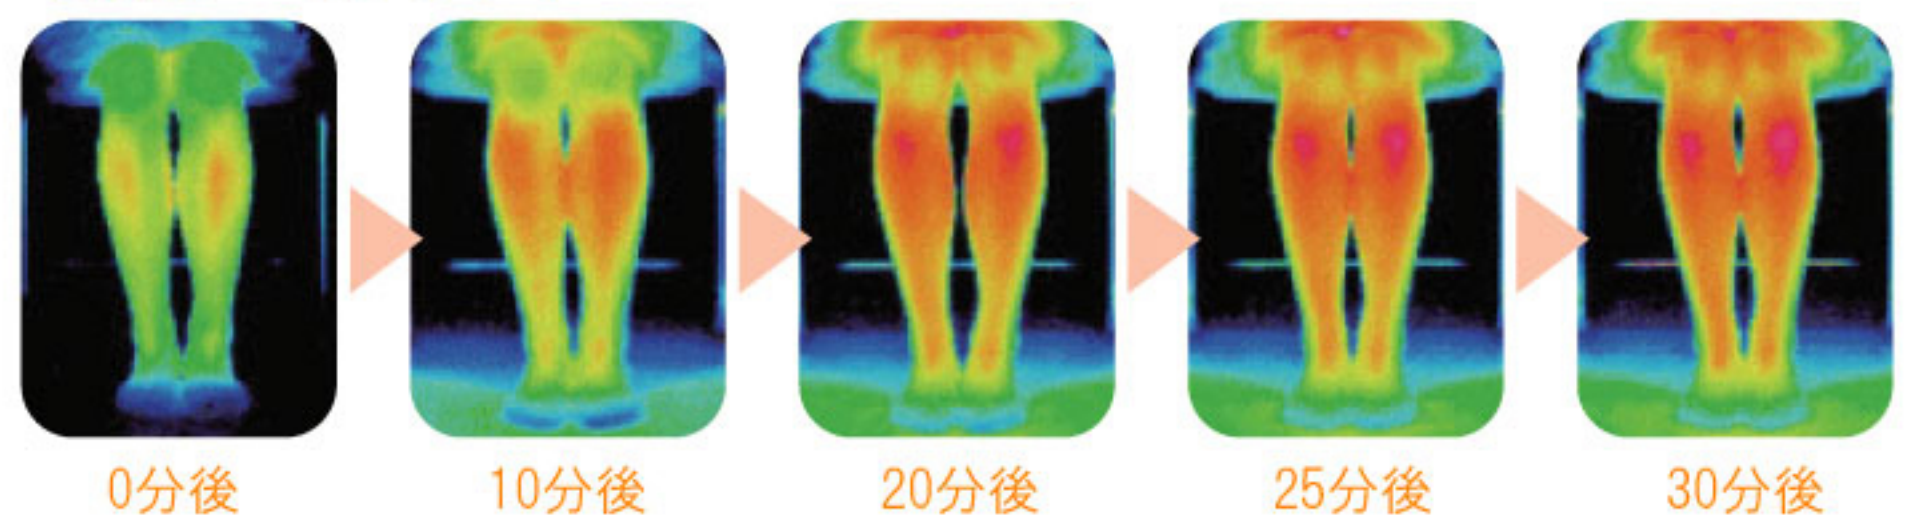

足元サーモグラフィ

Customer Feedback Product

ずっと大事に使っていたコタツはまだまだ使えそう。でも天板がキズや色あせなどで汚くなってしまっています。変えられるのはフンだけなのかな？

天板のみでご購入いただけます。不意に飲み物をこぼしても安心なトレータイプ。さらにリバーシブル仕様です。木目の貼り方をお選びください。

廃止

80x80cm

デュオ80 154197
¥15,750 [本体価格 ¥15,000]
W80×D80×H3cm