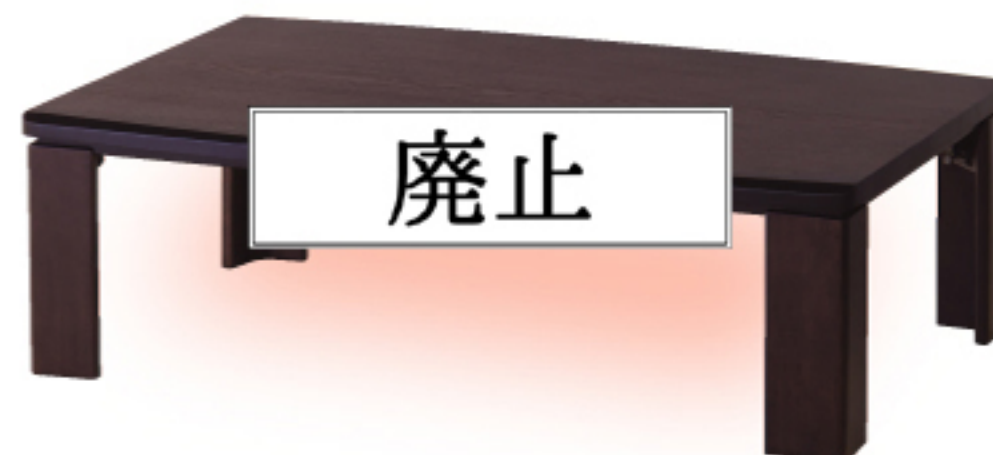

フォールディング 収納に便利な折脚タイプのコタツ

コロナ100 154098  
¥47,000 (税別)  
W100×D60×H36cm

折脚式

廃止

アキナ80 154142  
¥49,350 [本体価格 ¥47,000]  
W80×D80×H37cm

折脚式

コロナ120 154104  
¥60,000 (税別) ㊟  
W120×D72×H36cm

折脚コタツ ロット1  
天然木化粧繊維板(ウォルナット)  
天然木(ラバーウッド) ウレタン塗装  
510W中間スイッチ(MSF-500H)