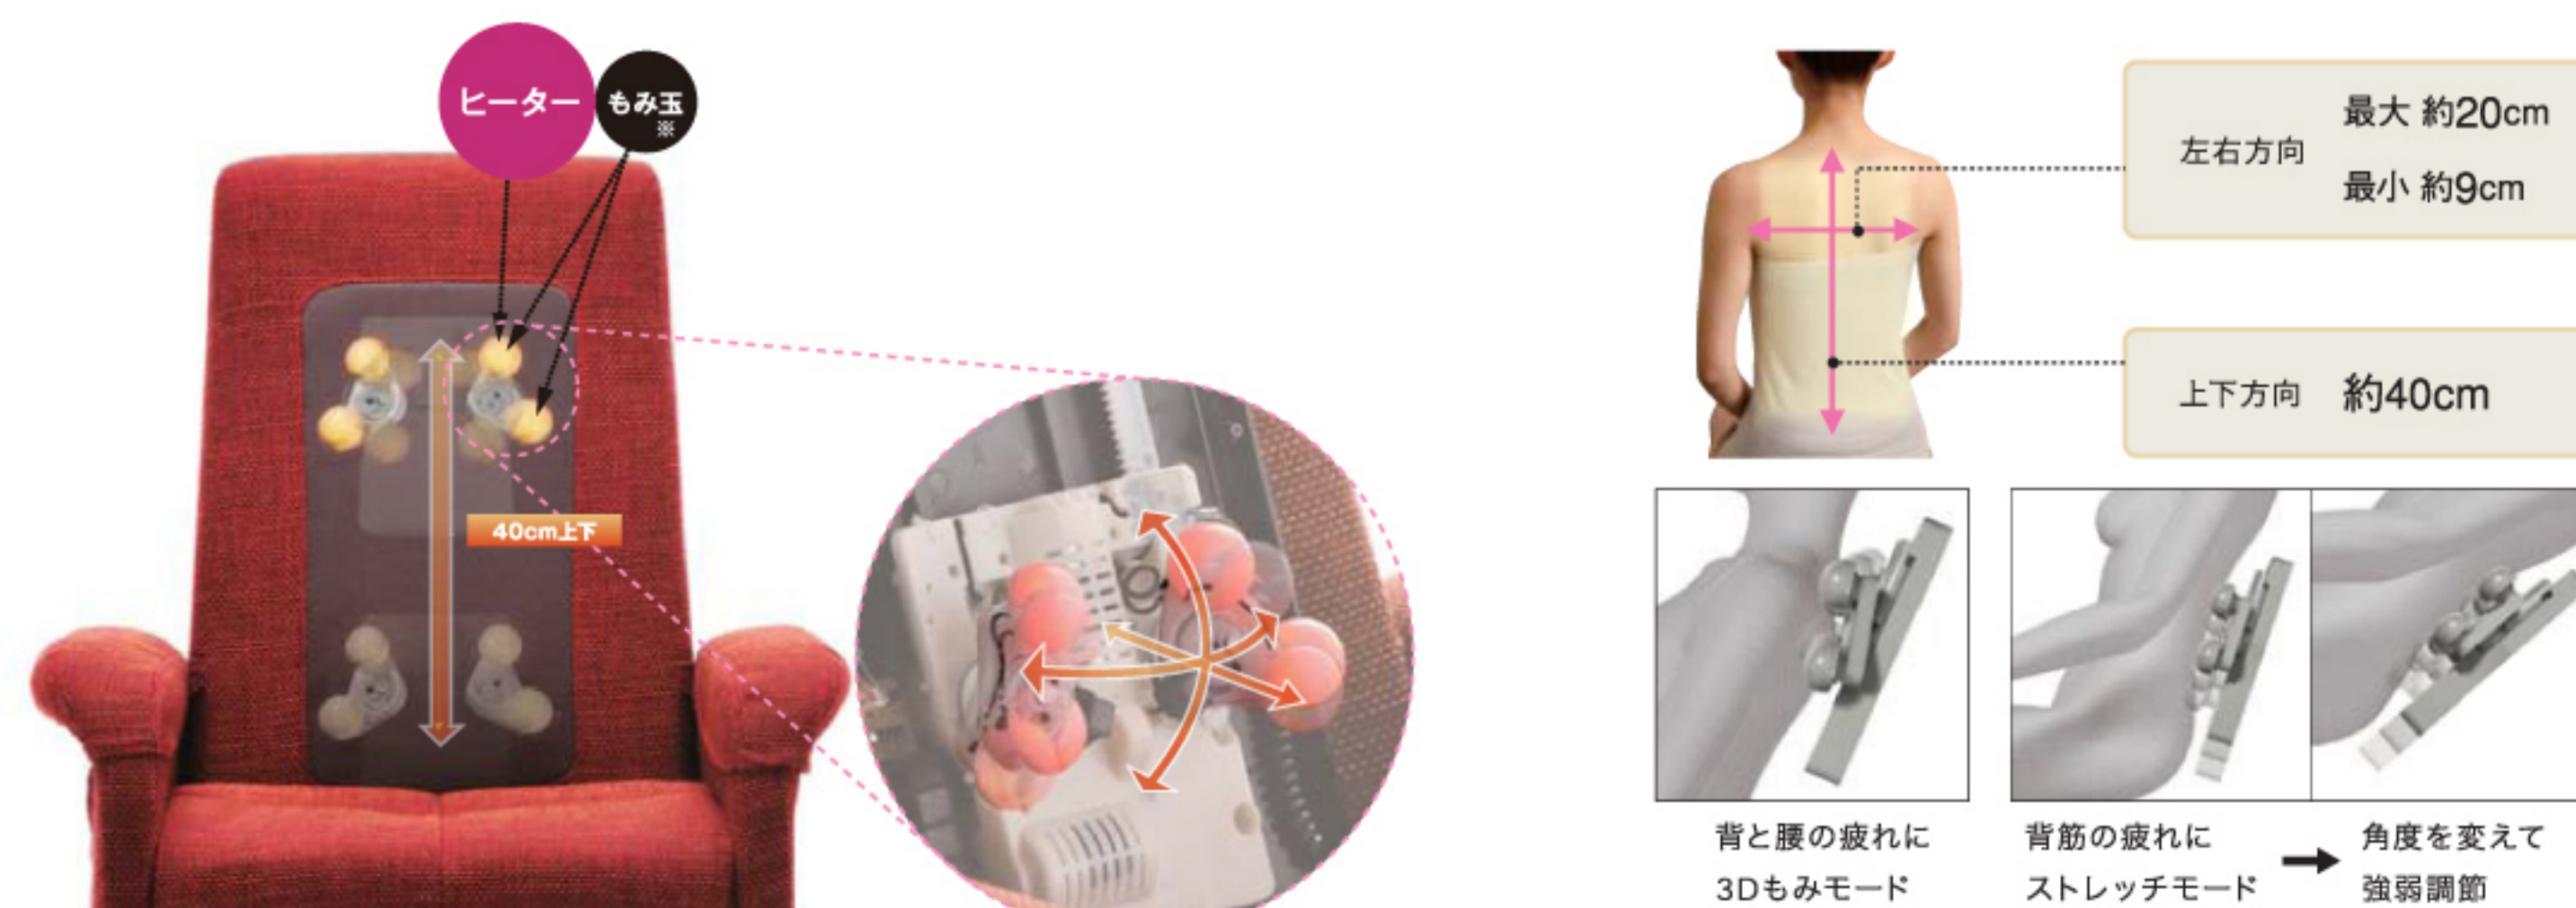

### 新商品企画書

ルルド 3Dもみパーソナルチェア

■実売価格 ¥ 82,333(税別) ロット1

A-CL1630BR (モカブラウン)  
A-CL1630RD (アーバンレッド)

管理医療機器 (効果・効能)

あんま、マッサージの代用	
疲労回復	血行をよくする
筋肉の疲れをとる	筋肉のこりをほぐす
神経痛・筋肉痛の痛みの緩解	

### 01 3Dもみマッサージ機能付きで、立体的なもみ心地をあなたに

背中全体から腰までお好みの部位を、4つのもみ玉がマッサージ。偏心回転と上下運動を同時に行いながら、好みの範囲をもみほぐします。ヒーターボタンをオンすれば、もみ玉が温かくなりもみ感覚の心地よさが味わえます。

### 02 気になる疲れをほぐしてくれる、リラックス機能がいっぱい

4つのもみ玉が偏心回転しながら、上下に動く、ソファタイプのマッサージチェア。背中に、腰、あるいは両方同時にマッサージが可能。また、ストレッチもできるなど、リラックス機能が満載です。

- 3Dもみ
- ヒーター
- ストレッチマッサージ
- マッサージ 背・腰
- 部分マッサージ 背
- 部分マッサージ 腰
- 位置調節 上下
- ストレッチ調節 幅