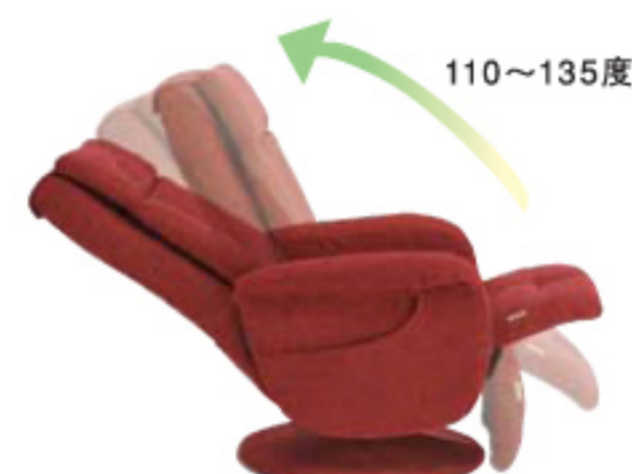

### 04 サイドポケット

### 05 背面大型ポケット

### 06 120度回転

左右120度の角度調節が可能、好みの向きへ簡単に変わります。

### 07 リクライニング&フットレスト付き

背もたれはサイドの調節ベルトで135度までリクライニング。フットレストと連動しているため、脚までリラックスできます。