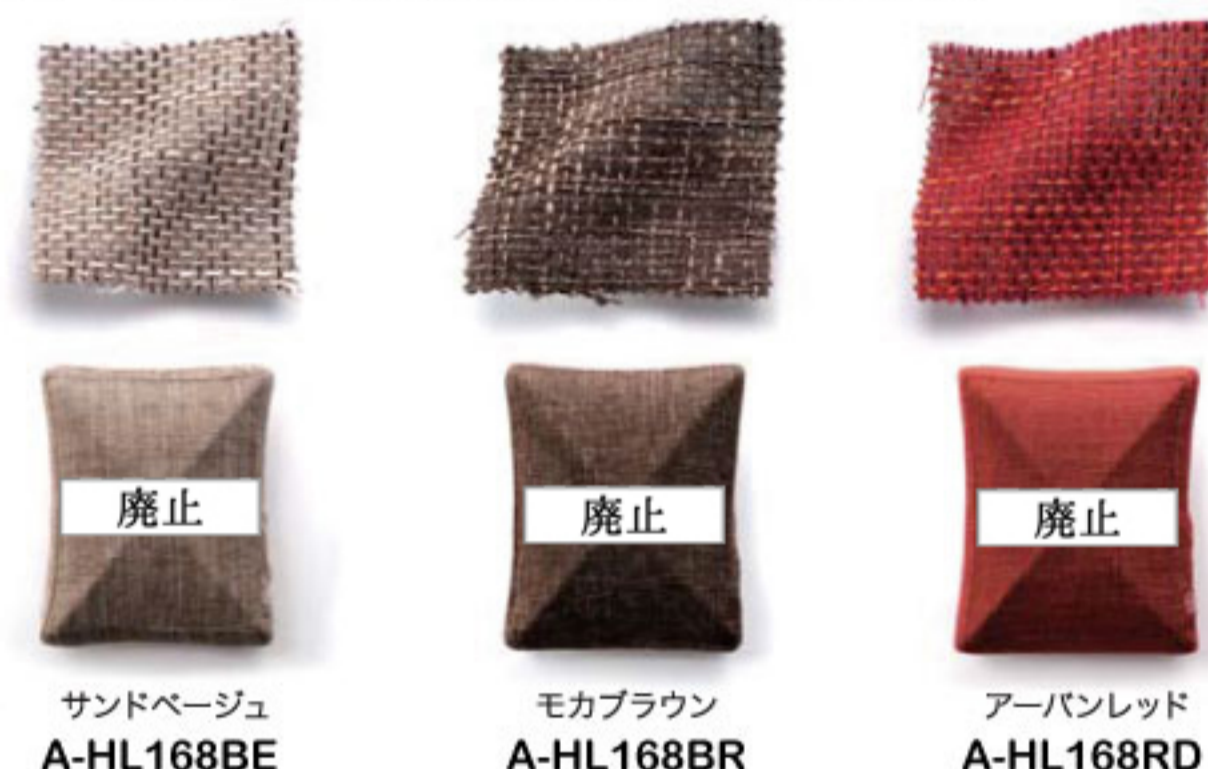

クッション時はコードが収納
でき、電源コードの抜け
を防ぐ引っ張り防止ゴムも
ついています。

09

どこでも自由自在
にマッサージ

首、腕、肩、背中、腰、お尻、ふともも、ふくらはぎ、足裏、いろんな部位のマッ
サージュができます。自分の凝りに最も効く体勢とポジションを見つければ、あ
とは、凝った部分にクッションを当てていくだけの簡単さ。

10

色々選べる
カラー3色!

お部屋の雰囲気やお好みに合わせて選べる3つのカラバリ。