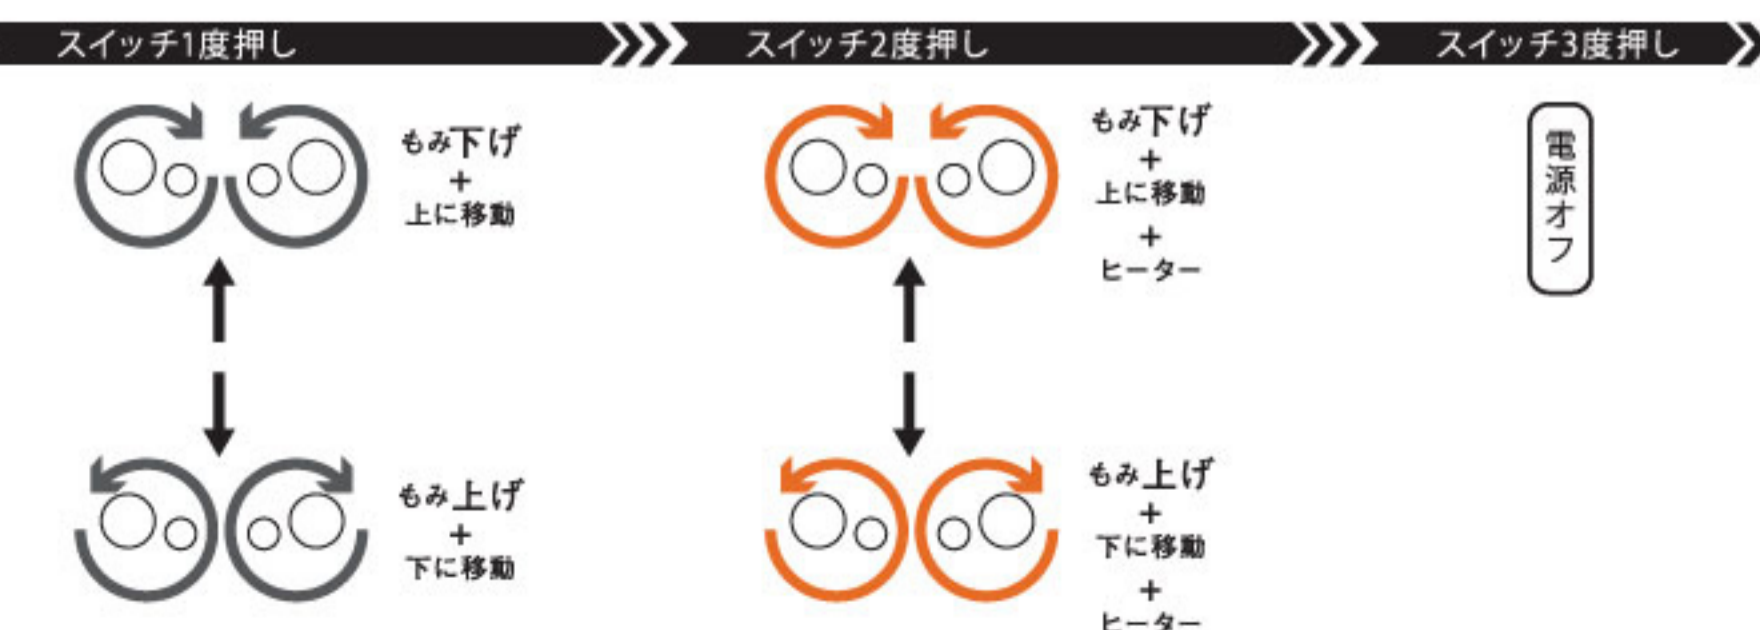

03 もみ上げもみ下げを
自動で切り替える新モード搭載 NEW!

もみ下げともみ上げを自動で切り替
える新モード搭載。ヒーターの入れも
お好みに合わせて操作できます。