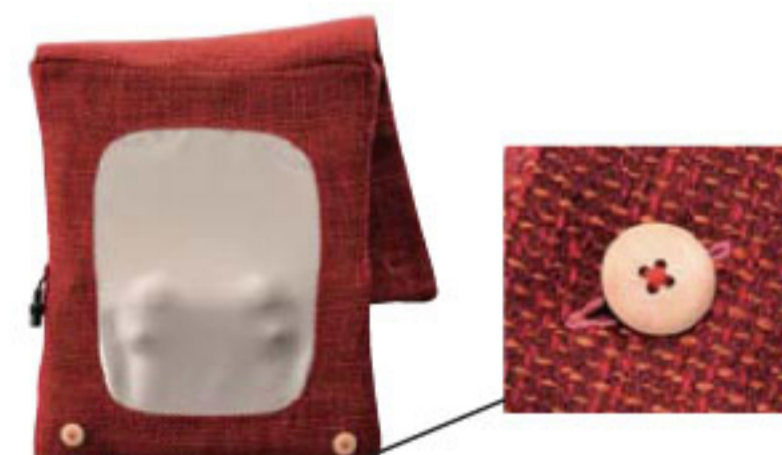

管理医療機器

Massage CUSHION-L

上下に動く、本格派マッサージクッションL。

01 普段はお部屋のインテリア
カバーを開けるとマッサージ器に

もみ玉カバー付きで
クッションとマッサージ
器の使い分けが自在。
カバーを止めるボタン
は天然木(タモ材)を使
用しています。

02 4つのもみ玉&
2つのヒーターを内蔵 NEW!

2つのもみ玉にポイント指
圧がついて、更に立体的な
もみ心地を実現しました。
ヒーター内蔵のあったかい
もみ玉が回転しながら上下
に移動してマッサージ。
まるで人の手でもみほぐし
てもらっているような気持
ちよさが味わえます。