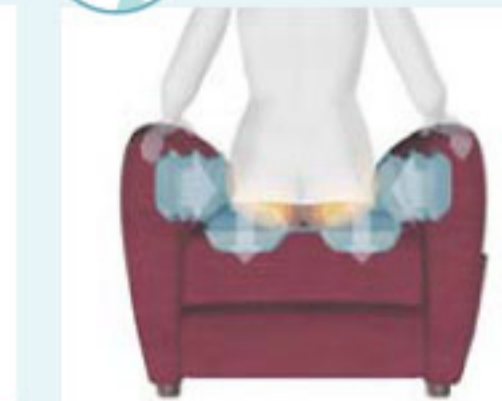

AIR MOMI  
Louder. Massage SOFA

本草のようにやわらかい質感のソフトレザーで  
大人シックに。

廃止

01  
Lovely

もみ玉+エアバッグで体をギュギュっともみほぐす

エアバックともみ玉を搭載した本格マッサージソファです。エアバックがお尻・骨盤まわり・ふとももの筋肉をギュギュっとはぐします。背中ともみ玉が上下して本格マッサージ。2種類のマッサージが楽しめます。

手もみの心地よさ。

① ヒーター付きもみ玉  
大小4つのもみ玉で本格派マッサージ

② ポイント指圧  
立体的な心地

もみ玉が上下して  
広範囲をカバー  
もみ玉上下移動中  
→もみ上げ  
もみ玉位置固定中  
→もみ下げ

バックサスペンション  
背もたれ内部の板バネ  
で快適なクッション性  
を実現。

12層のエアバッグで  
「ミルクもみ」  
マッサージ

ミルクをしほるように、空気の「圧迫→  
解放」動作を行い、血行を促進します。

ギュギュっとはぐす  
骨盤集中コース

左右のエアバッグが骨盤、  
太もも周りの筋肉を  
しっかりとほぐします。

お尻まわりすっきり  
ヒップ集中コース

座面のエアバッグを  
メインにお尻を  
マッサージ。

腰・ふともも・おしりも全部  
フルコース

12層のエアバッグが骨盤周り  
や太ももまで広範囲をカバー。  
全体をじっくりほぐします。

ご販売店様用

ROOM  
ESSENCE  
No.130