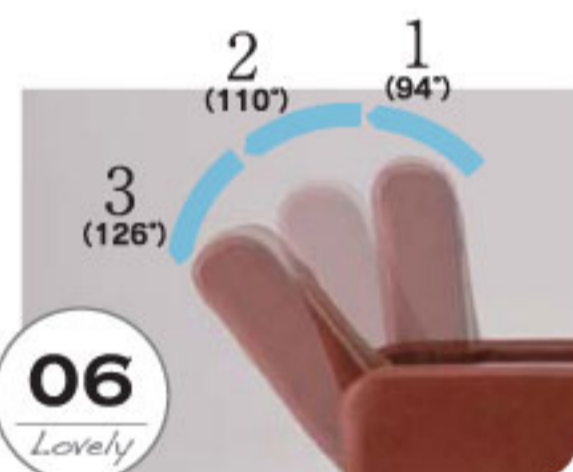

座り心地も本格派

座面内部にSバネを使用。スプリングの効いた本格派ソファの座り心地です。

05  
Lovely

一目で操作できる  
簡単リモコン

エアマッサージの強弱や3つの自動コース選択、もみ玉の上下移動や停止、ヒーター入切など、操作が一目で分かる薄型コントローラーです。

06  
Lovely

3段階リクライニング

背もたれはギアで3段階にリクライニング。自由な姿勢でくつろげます。

右側の肘掛けにコントローラーや雑誌が入れられる便利なポケット付き。

品名	家庭用電気マッサージ器 ルルド エアもみマッサージソファLX(ラグジュアリー)
品番	A-HL1633BK (ブラック) A-HL1633RD (レッド) A-HL1633CA (キャメル)
仕様	<p>■素材 本体 構造部材:合板、金属(鋼)、ABS樹脂、クッション材:ウレタンフォーム、鋼製ばね 張り材:合成皮革 マッサージ部:ポリエステル100% クッション 構造部材:合板、金属(鋼)、ABS樹脂、クッション材:ウレタンフォーム、鋼製ばね クッション 構造部材:合板、金属(鋼)、ABS樹脂、クッション材:ウレタンフォーム、鋼製ばね クッション材:ポリエステル綿 内カバーの張材:ポリエステル80%、綿20% 外カバー:合成皮革</p> <p>■本体定格:DC12V ■定格消費電力:37W (ヒーター5W) ■アダプター定格:入力AC100V 50/60Hz 1500mA 出力 DC12V 3.5A ■もみスピード:約35回転/分 ■もみ範囲 左右:(約) 80~160mm 上下:約170mm ■ヒーター温度特性:55℃以下 ■タイマー:15分自動OFF ■付属品:ACアダプター、クッション ■生産国:中国 ■医療機器認証番号:224AKBZX00029000</p>
JAN	bk:4948731013486 rd:4948731013493 ca:4948731013509
サイズ/重量	■本体:(約) W630×L650~880×H770~660mm/約20.5kg ■座面:(約) W380×L450mm ■座面高さ:約350mm ■背もたれ長さ:500mm ■クッション:(約) W400×L500×H150mm/約0.6kg ■電源コード:約3.1m
梱包	■ダンボール箱:(約) W650×L660×H520mm/約**kg