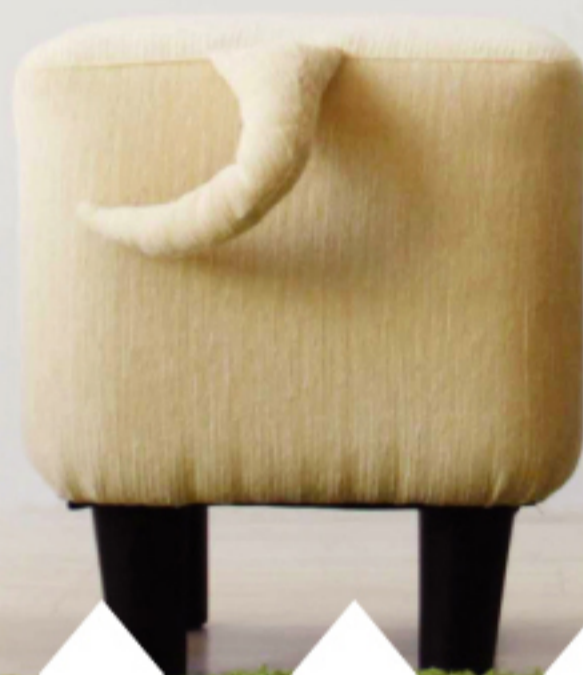

pako pako ♪

ROOM
ESSENCE
No.121

チッポ

TAIL STOOL CHIPO

“ペットのようなかわいいスツール”

シッポの付いた、まるで動物のような“テールスツール チッポ”
つついまたがりたくなる愛着のあるかわいいスツールです
お部屋、玄関などに置いてかわいくアクセントに

ワンポイントのシッポがアクセントに

NS-504RD 144488
¥11,000 (税別)
W40×D35×H41cm
テールスツール チッポ ロット3 (アソート可)
天然木 ポリエステル35% ポリプロピレン65%

NS-504IV 144495
¥11,000 (税別)
W40×D35×H41cm
テールスツール チッポ ロット3 (アソート可)
天然木 ポリエステル35% ポリプロピレン65%

NS-504BR 144471
¥11,000 (税別)
W40×D35×H41cm
テールスツール チッポ ロット3 (アソート可)
天然木 ポリエステル35% ポリプロピレン65%

■当社JANコード No.4985155