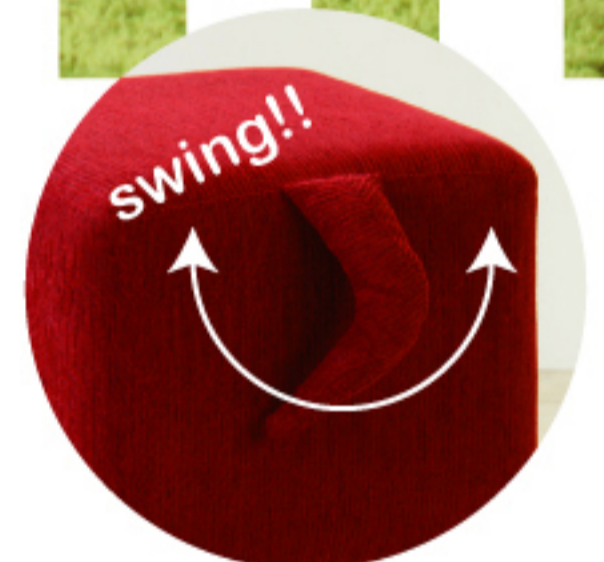

pako pako ♪

ROOM
ESSENCE
No.121

チッポ

TAIL STOOL CHIPO

“ペットのようなかわいいスツール”

シッポの付いた、まるで動物のような“テールスツール チッポ”
つついまたがりたくなる愛着のあるかわいいスツールです
お部屋、玄関などに置いてかわいくアクセントに

ワンポイントのシッポがアクセントに

NS-504RD 144488
¥11,000 (税別)
W40×D35×H41cm
テールスツール チッポ ロット3 (アソート可)
天然木 ポリエステル35% ポリプロピレン65%