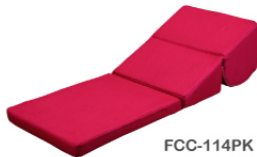

TV PILLOW

テレビマク

折りたたみばコンパクトに

FCC-117BR

FCC-117IV

New Arrival

FCC-117BR 143467 FCC-117IV 143474
¥3,100 [本体価格 ¥3,255]
W39×D48.5-96×H27-31×SH4.5cm
TV枕 ロット6(アソート可)
表地:ポリエステル100% 中材:ウレタンフォーム

FCC-114GR

FCC-114PK

FCC-114BE 117574 FCC-114GR 117581
FCC-114PK 117574
¥3,150 [本体価格 ¥3,000]
W40×D49-98×H29-25×SH6cm
TV枕 ロット4(アソート可)
表地:ポリエステル100% 中材:ウレタンフォーム

FCC-114BE

座布団はリバーシブル

FCC-118GR

FCC-118BE

New Arrival

FCC-118GR 144198 FCC-118BE 144181
¥6,300 [本体価格 ¥6,000]
W46×D69-90×H36×SH5.5cm
オルセン TV枕座布団付き ロット4(アソート可)
表地:ポリエステル100%(メッシュ) 中材:ウレタンフォーム

FCC-115BR

FCC-115GR

生地アップ

FCC-115BR 117604 FCC-115GR 117611
¥6,300 [本体価格 ¥6,000]
W50×D74-93×H43-37×SH15cm
TV枕 ロット4(アソート可)
表地:ポリエステル100% 中材:ウレタンフォーム

FCC-116PP

FCC-116PK

FCC-116BL 120369 FCC-116PK 120376
FCC-116PP 120383
¥5,250 [本体価格 ¥5,000]
W40×D48-86×H31×SH4cm
TV枕 ロット6(アソート可)
表地:ポリエステル100% 中材:低反発ウレタン