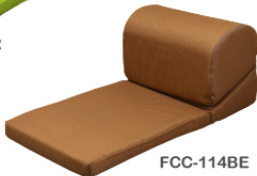

TV PILLOW

テレビマク

折りたたみばコンパクトに

FCC-117BR

FCC-117IV

New Arrival

FCC-117BR 143467 FCC-117IV 143474
¥3,100 [本体価格 ¥3,255]
W39×D48.5-96×H27-31×SH4.5cm
TV枕 ロット6(アソート可)
表地:ポリエステル100% 中材:ウレタンフォーム

FCC-114GR

FCC-114PK

FCC-114BE 117574 FCC-114GR 117581
FCC-114PK 117574
¥3,150 [本体価格 ¥3,000]
W40×D49-98×H29-25×SH6cm
TV枕 ロット4(アソート可)
表地:ポリエステル100% 中材:ウレタンフォーム

FCC-114BE

座布団はリバーシブル

FCC-118GR

FCC-118BE

New Arrival

FCC-118GR 144198 FCC-118BE 144181
¥6,300 [本体価格 ¥6,000]
W46×D69-90×H36×SH5.5cm
オルセン TV枕座布団付き ロット4(アソート可)
表地:ポリエステル100%(メッシュ) 中材:ウレタンフォーム

FCC-115BR

FCC-115GR

生地アップ

FCC-115BR 117604 FCC-115GR 117611
¥6,300 [本体価格 ¥6,000]
W50×D74-93×H43-37×SH15cm
TV枕 ロット4(アソート可)
表地:ポリエステル100% 中材:ウレタンフォーム

FCC-116PP

FCC-116PK

FCC-116BL 120369 FCC-116PK 120376
FCC-116PP 120383
¥5,250 [本体価格 ¥5,000]
W40×D48-86×H31×SH4cm
TV枕 ロット6(アソート可)
表地:ポリエステル100% 中材:低反発ウレタン