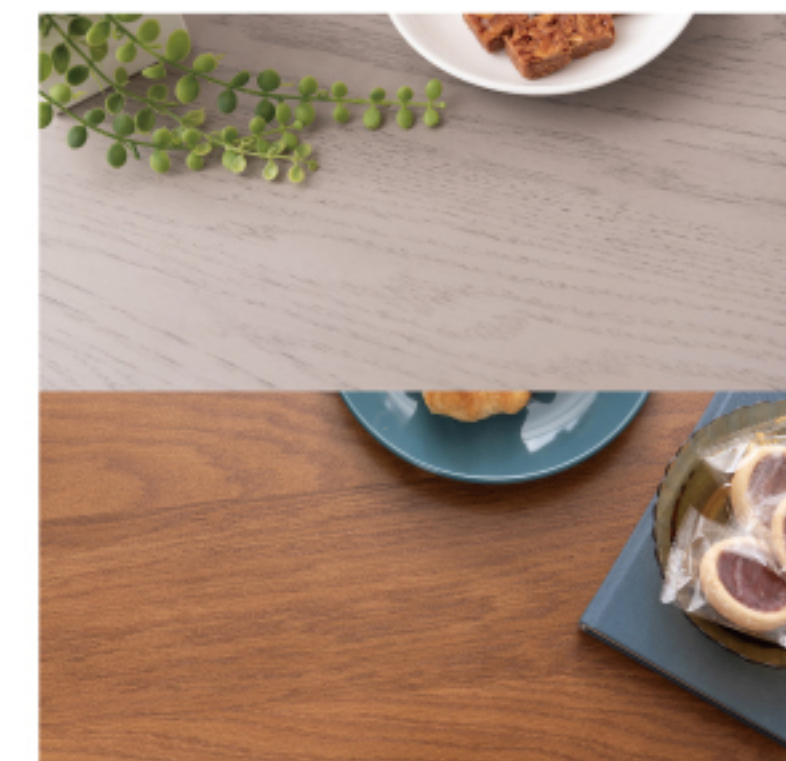

ファブリックを使用した座面

あたたかみのある天然木