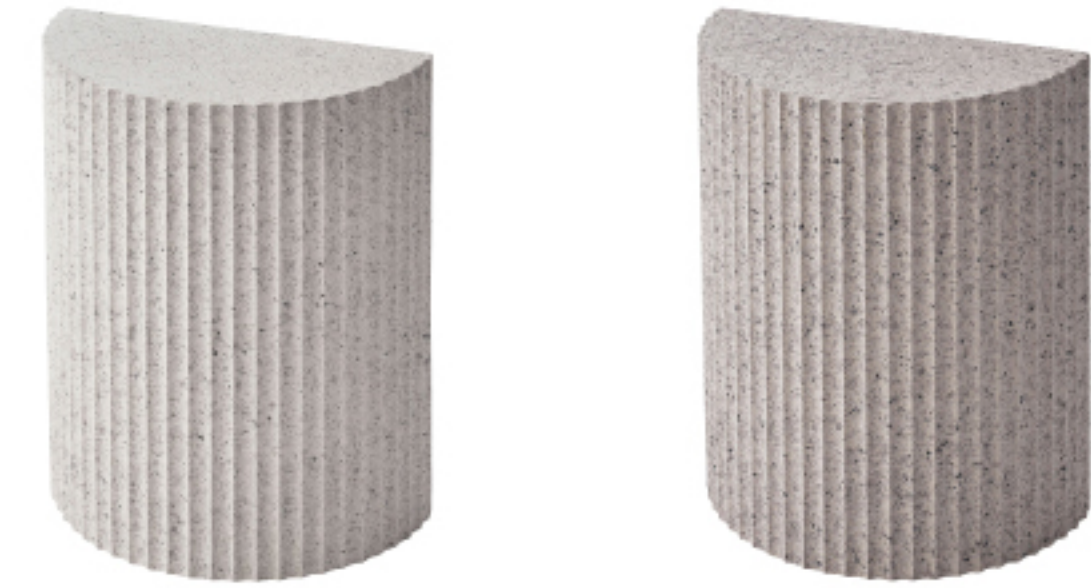

marble

- マーブル -

テラゾー柄と呼ばれる石の様な模様を施した
トレンド感のあるシリーズ。オブジェの様な
存在感で、個性ある空間を演出できます。

MAR-10WH 230570
MAR-10LGY 230563
¥7,800 (税別)
W40×D40×H48 cm
サイドテーブル
ロット4(小箱入)(アソート可)
繊維板 ラッカー塗装

MAR-11WH 230594
MAR-11LGY 230587
¥14,000 (税別)
W40×D40×H50 cm
サイドテーブル
ロット2(小箱入)(アソート可)
繊維板 ラッカー塗装

MAR-13WH 232246
MAR-13LGY 232239
¥10,500 (税別)
W40×D20.5×H48 cm
サイドテーブル
ロット2(小箱入)(アソート可)
繊維板 ラッカー塗装

MAR-12WH 230617
MAR-12LGY 230600
¥14,800 (税別)
W40×D30×H55 cm
シェルフ
ロット2(小箱入)(アソート可)
繊維板 ラッカー塗装

凹凸のある、テラゾー柄を施した表面 MAR-10.11.13は裏面フェルトシール付き