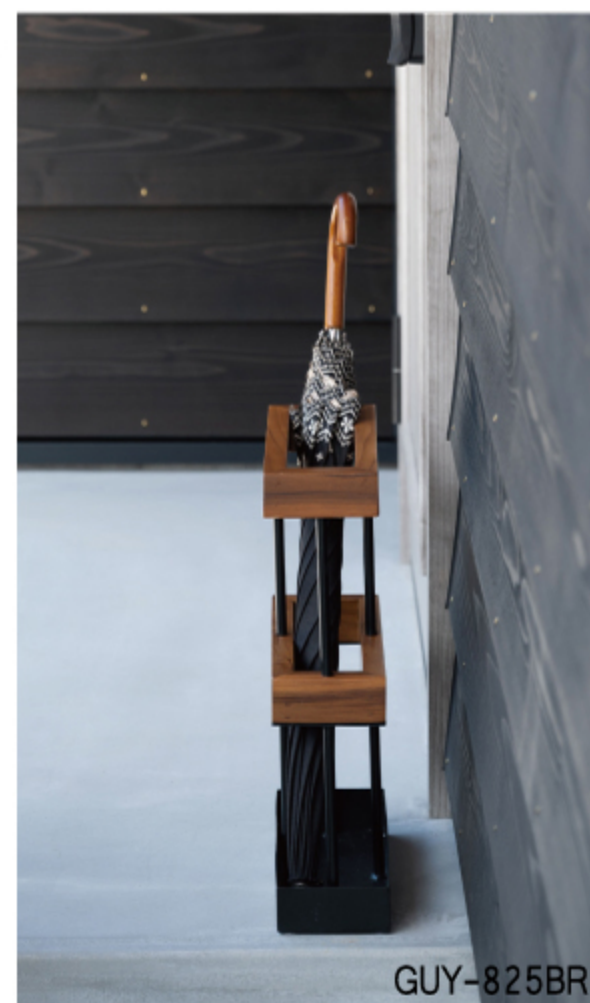

GUY-825BR

スリムな設計

ちょっとした隙間やデッドスペースなど置く
場所を選ばない使いやすいサイズ感です。