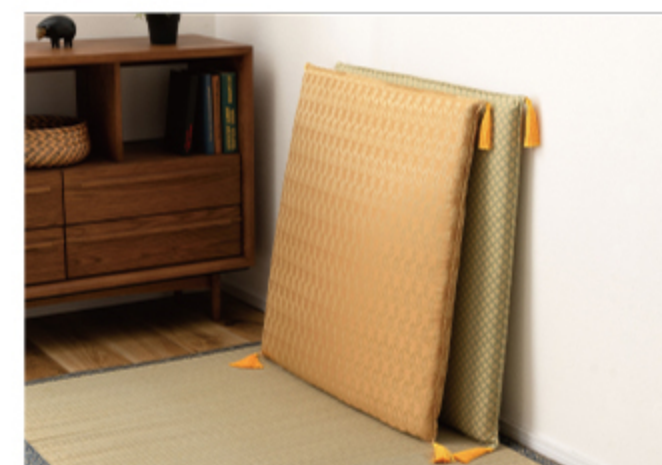

お座敷チェア
OZASHIKI-chair

着物や袷袢もはみ出ない
大きなサイズの座布団です。
中材にはクッション性のある
ウレタンを使用しています。

大判座布団

お座敷
シリーズ

大きな座布団

一般的な座布団よりもひと回り大きな、大判座布団。中材のウレタンで綿のみとは違った弾力のあるクッション性を持たせています。また、多くを収納する際にもかさばらないよう厚さを抑えた設計となっています。軽量設計なので複数枚を持ち運ぶのにも便利です。

はっ水加工

収納時にも省スペース

柔らかめの中材

LINE UP

BC-114FGD 232260
¥8,300(税別) LF

金色が美しく輝く
荘厳な印象の生地感です。

生地アップ

BC-114FYE 232277
¥8,300(税別) LF

畳に相性の良いグリーン
様々なシーンで活躍します。

生地アップ

約W72×D72×H7cm
座布団 ロット10(アソート可)
コットン ポリエステル