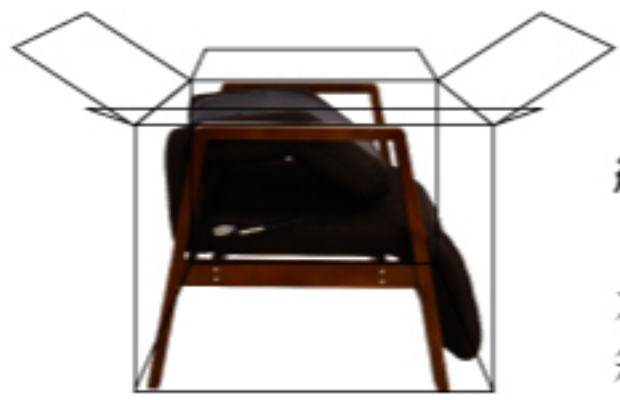

スタイリッシュ 楽々 チェア

THC-105BR 143450
 ¥31,500 [本体価格 ¥30,000]
 W61×D72~127×H95×SH34cm
 スタイリッシュラクラクチェア ロット1
 ウレタンフォーム スチール 天然木
 ポリエステル (メッシュ)

スタイリッシュ 楽々チェアのポイント

ポイント1
組立て不要の完成品

左図のように折りたたんで箱に入っています。

ポイント2 様々な機能

レバー式
リクライニング付き

首部
リクライニング式

折りたたみ式で
収納にも便利

オットマン付きで
足もラクラク

『こだわり』を7つ集めて
イスを作りました。

リクライニング時

リクライニングレバー

楽々 チェア

RKC-38GY 134199
 ¥37,500 (税別)
 W58×D60-108×H99×SH31/34/37/40cm
 楽々チェア ロット1
 天然木 ポリプロピレン100%
 レバー式リクライニング 高さ4段階調節