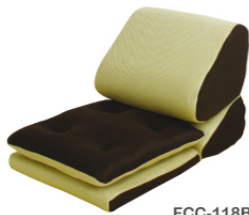

姿勢に応じて
組み合わせ

折りたためばコンパクトに

FCC-118GR

FCC-118BE

FCC-118GR 144198 FCC-118BE 144181
¥6,300 [本体価格 ¥6,000]
W46×D90×H36×SH5.5cm
オルセン TV枕座布団付き ロット4(アソート可)
表地: ポリエステル(メッシュ) 中材: ウレタンフォーム

座布団はリバーシブル

RIFUL
リフル

RKC-924OR

フードはメッシュ生地

RKC-924BR

フードはメッシュ生地

RKC-924BE

フードはメッシュ生地

point

カバーを外せばメッシュ地に

point

14段階リクライニング

point カバーリングでも生地よれしない

カバーを後ろからしっかり引っ張って生地の“よれ”を防ぎます

この穴がポイント

RKC-924OR 144174 RKC-924BR 144167
RKC-924BE 144150
¥7,875 [本体価格 ¥7,500]
W50×D58~92×H46×12cm
リフル カバーリングリクライナー ロット4(アソート可)
ポリエステル スチールパイプ ウレタンフォーム
14段階リクライニング カバーはドライクリーニング可